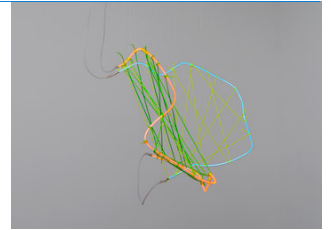

1
Berta Fischer
Shralk, 2020
neon tubes, string
74 x 73 x 92 cm
29 1/4 x 28 3/4 x 36 1/4 in

BF/S 440

Photo: Jens Ziehe
Courtesy Galerie Barbara Weiss, Berlin

2
Berta Fischer
Fлимп, 2020
neon tubes, string
180 x 160 x 190 cm
70 3/4 x 63 x 74 3/4 in

BF/S 439

Photo: Jens Ziehe
Courtesy Galerie Barbara Weiss, Berlin

3
Berta Fischer
Awtokin, 2020
acrylic glass
305 x 230 x 280 cm
120 x 90 1/2 x 110 1/4 in

BF/S 437

Photo: Jens Ziehe
Courtesy Galerie Barbara Weiss, Berlin