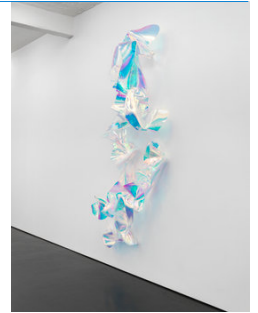

1
Berta Fischer
Shralk, 2020
neon tubes, string
74 x 73 x 92 cm
29 1/4 x 28 3/4 x 36 1/4 in

BF/S 440

Photo: Jens Ziehe
Courtesy Galerie Barbara Weiss, Berlin

2
Berta Fischer
Fлимп, 2020
neon tubes, string
180 x 160 x 190 cm
70 3/4 x 63 x 74 3/4 in

BF/S 434

Photo: Jens Ziehe
Courtesy Galerie Barbara Weiss, Berlin

6
Berta Fischer
Ziwa, 2020
acrylic glass
284 x 140 x 41 cm
111 3/4 x 55 x 16 1/4 in

BF/S 433

Photo: Jens Ziehe
Courtesy Galerie Barbara Weiss, Berlin