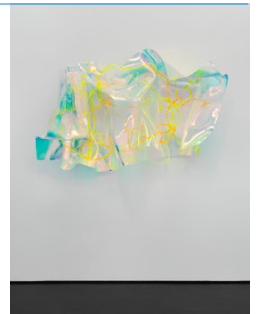

8
Berta Fischer
Priv, 2020
acrylic glass
108 x 160 x 50 cm
42 1/2 x 63 x 19 2/3 in

BF/S 430

Photo: Jens Ziehe
Courtesy Galerie Barbara Weiss, Berlin