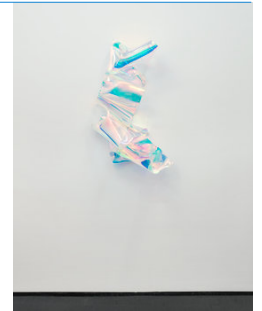

4
Berta Fischer
Afmos, 2020
acrylic glass
98 x 55 x 25 cm
38 2/3 x 21 2/3 x 9 3/4 in

BF/S 436

Photo: Jens Ziehe
Courtesy Galerie Barbara Weiss, Berlin