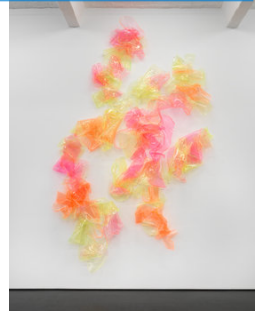

7
Berta Fischer
Shimo, 2020
acrylic glass
338 x 216 x 35 cm
133 x 85 x 13 3/4 in

BF/S 432

Photo: Jens Ziehe
Courtesy Galerie Barbara Weiss, Berlin