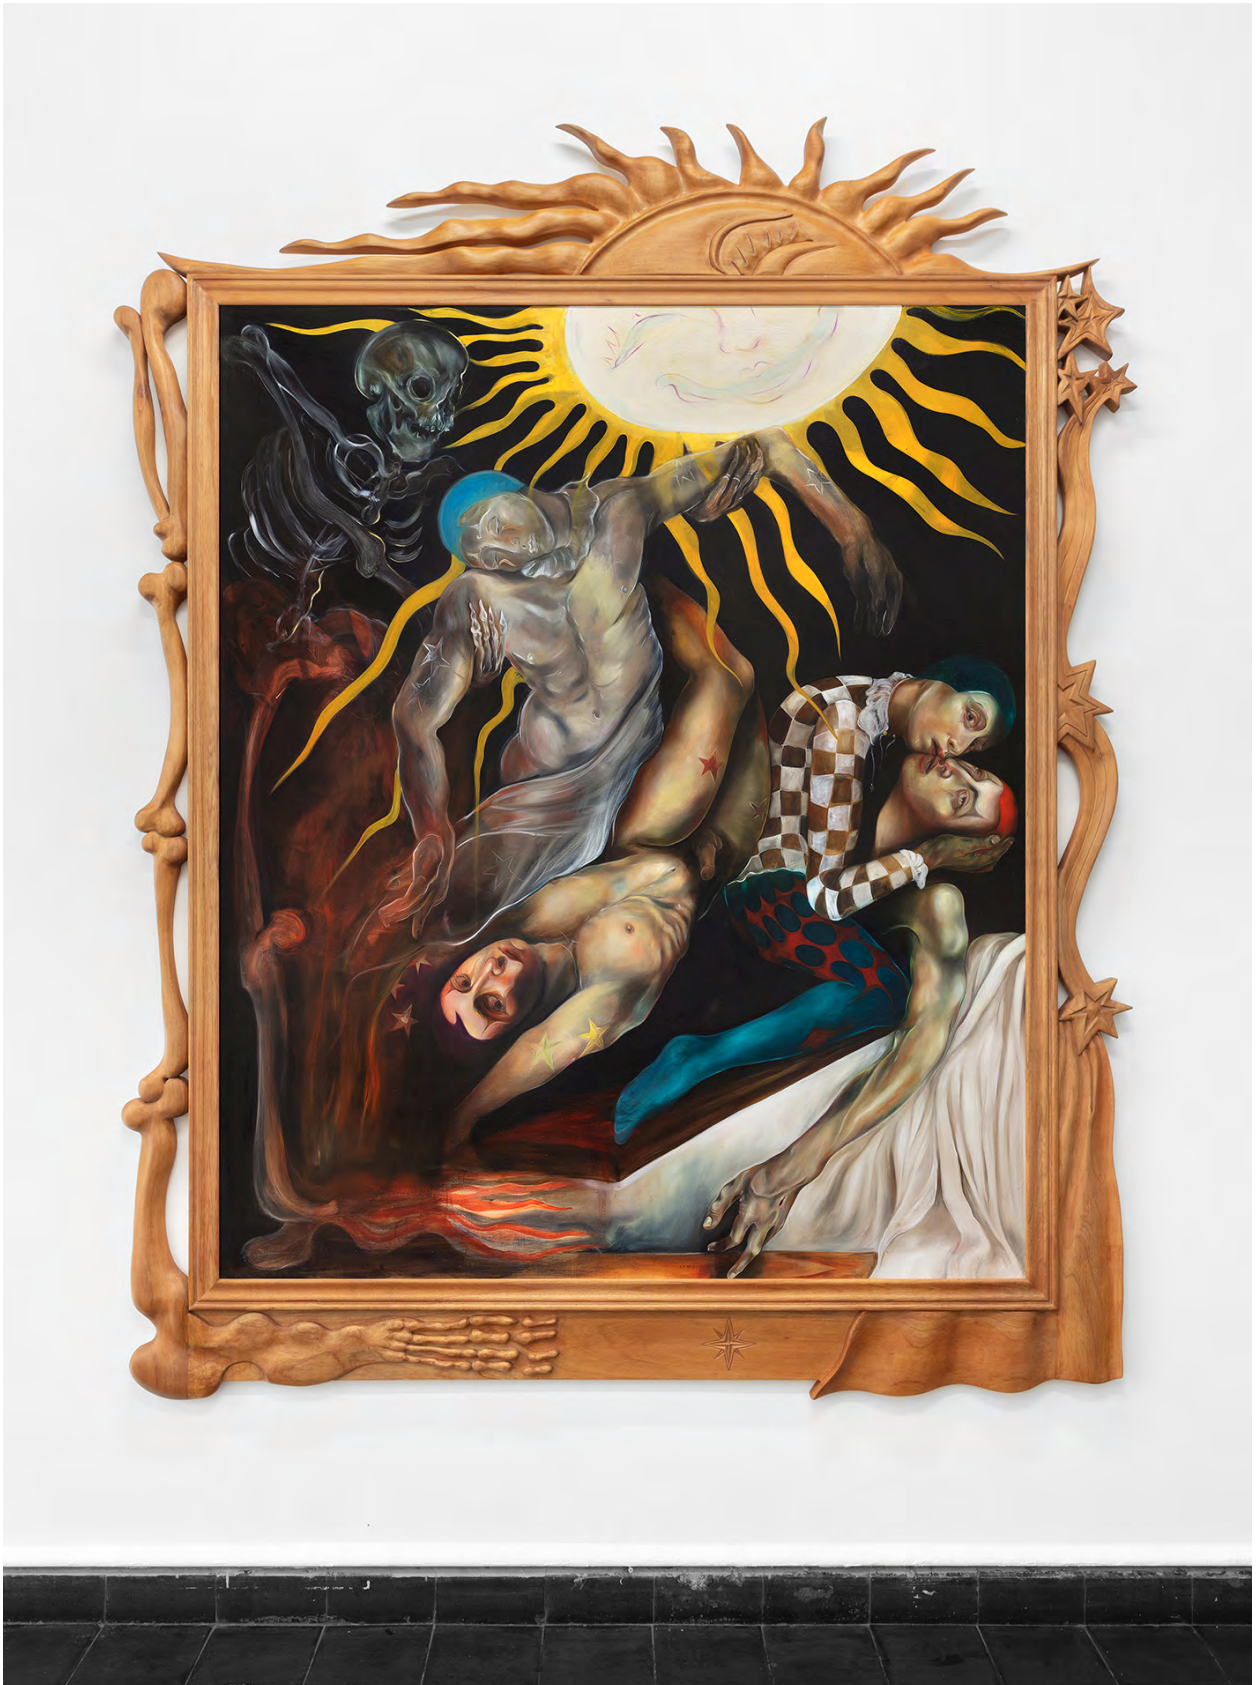

Orbituario

*Entra, dice ella. ¿Temes perder el equilibrio?  
De mis sanguíneas flores sostente, de mi velo  
—veloz vas al vacío, lejos se encuentra el suelo—:  
mientras más mi cera en lumbre transmuta,  
más muerde el águila y más cae el pasillo.*

*«Incipit tragoedia / incipit parodia»!  
Lo and behold: during the play  
our «life at stake».*

*bruno dario*

*El sueño de Bruno*, 2020  
Oil on canvas, frame  
87.8 x 75.98 x 2.36 inches  
223 x 193 x 6 cm  
KK20-008  
N/A

*Anohecida orquesta*, 2020  
Oil on canvas  
23.62 x 62.99 x .98 inches  
60 x 160 x 2.5 cm  
KK20-007  
N/A

*Escena: Acto II*, 2020  
Oil on canvas, frame  
92.32 x 73.62 x 1.97 inches  
234.5 x 73.62 x 1.97 cm  
KK20-005  
N/A

*Equilibrista*, 2020

Oil on canvas

59.06 diam. x 1.25 inches

140 diam. x 3.17 cm

KK20-006

N/A

*Nuestra Señora*, 2020  
Oil on canvas  
31.5 x 23.62 x .98 inches  
80 x 60 x 2.5 cm  
KK20-004  
N/A