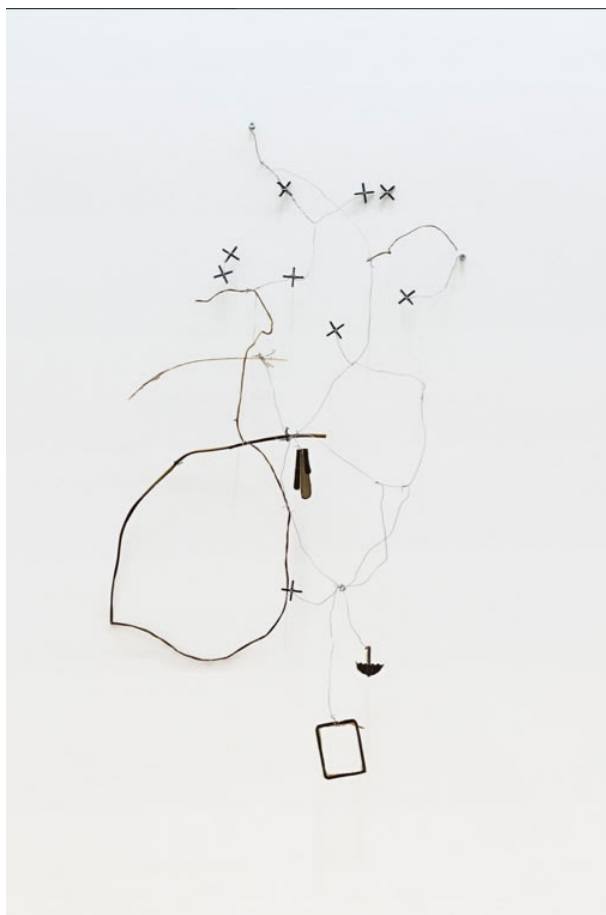

Adriano Costa
O.V.O., 2014
técnica mista
mixed media
48 x 13 x 24 cm
(MW.ACT.S.300)

Mendes
Wood
DM

Rua da Consolação 3368
01416 - 000 São Paulo SP Brazil
+ 55 11 3081 1735
www.mendeswooddm.com