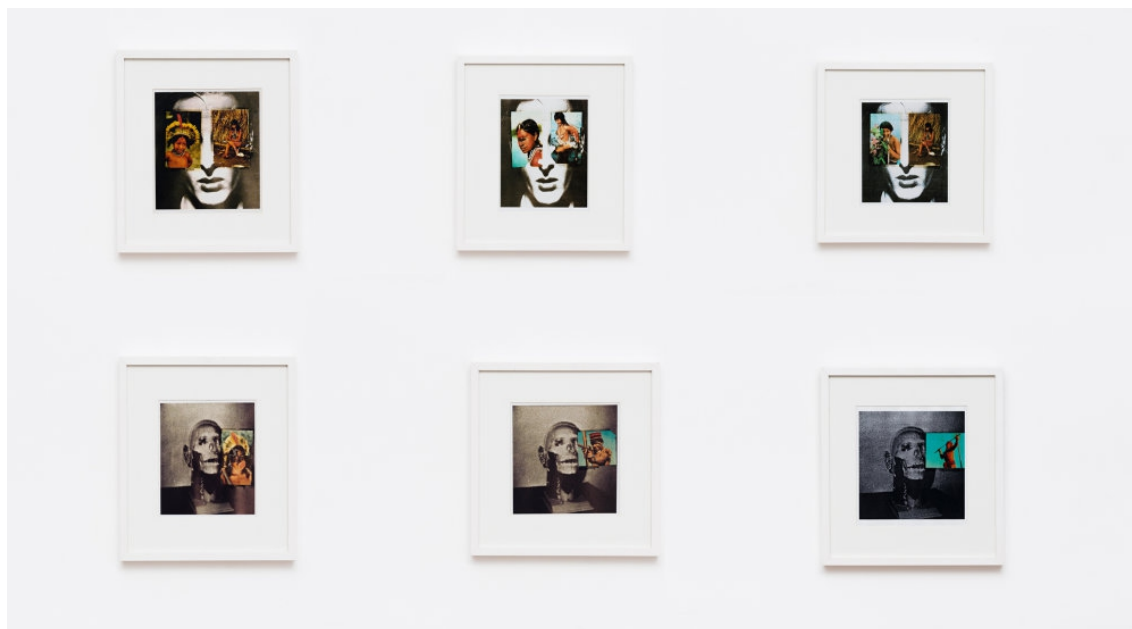

Anna Bella Geiger
Finito / Infinito, 1974
fotogravuras em metal
photoengravings on metal
48 x 60 cm / 41 x 35 cm
Edition of 5
(MW.ABG.B.059)

Anna Bella Geiger

História do Brasil: Little Boys & Girls, 1975

fotomontagem

photography and collage

20 x 24 cm (cada)

Edition of 15 plus 5 artist's proofs

(MW.ABG.F.035)

Mendes
Wood
DM

Rua da Consolação 3368
01416 - 000 São Paulo SP Brazil
+ 55 11 3081 1735
www.mendeswooddm.com