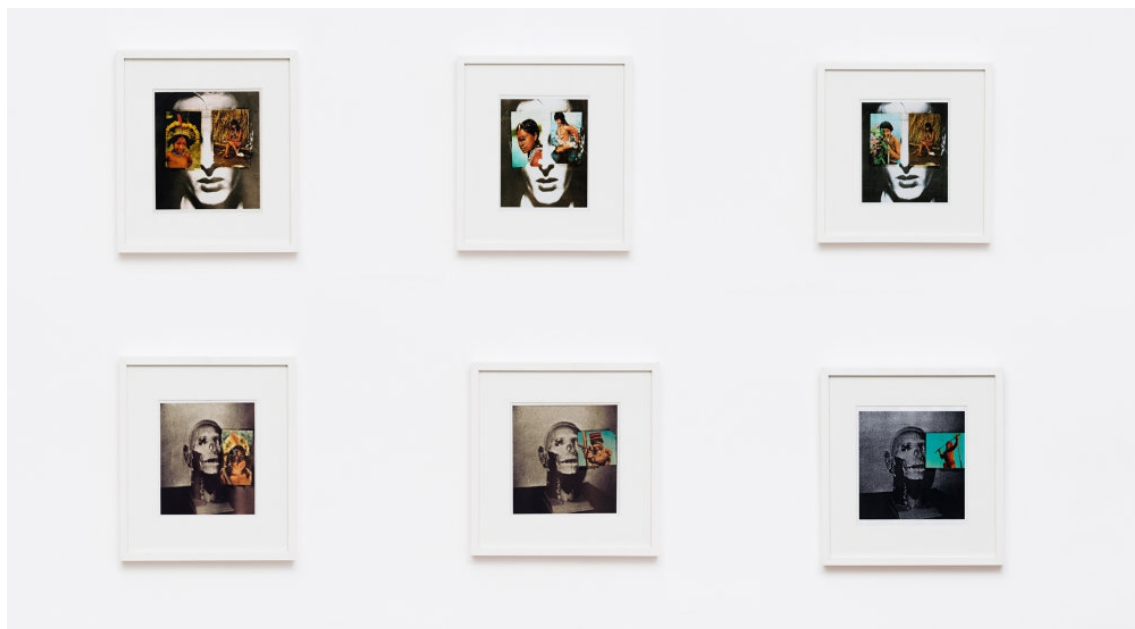

Anna Bella Geiger

História do Brasil: Little Boys & Girls, 1975

fotomontagem

photography and collage

20 x 24 cm (cada)

Edition of 15 plus 5 artist's proofs (#15/15)

(MW.ABG.F.035)

Mendes
Wood
DM

Rua da Consolação 3368
01416 - 000 São Paulo SP Brazil
+ 55 11 3081 1735
www.mendeswooddm.com