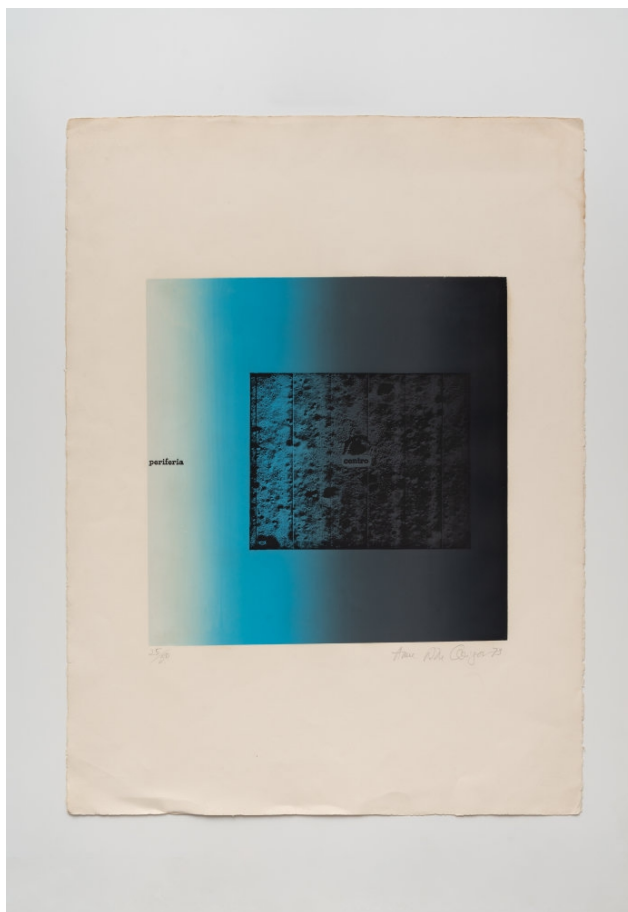

**Anna Bella Geiger**

*Periferia-centro, da série Polaridades, 1973*

fotogravura em metal e serigrafia / photoengraving on metal and serigraphy

45 x 43 cm

Edition of 50 (#13/50)

(MW.ABG.P.034)

Mendes  
Wood  
DM