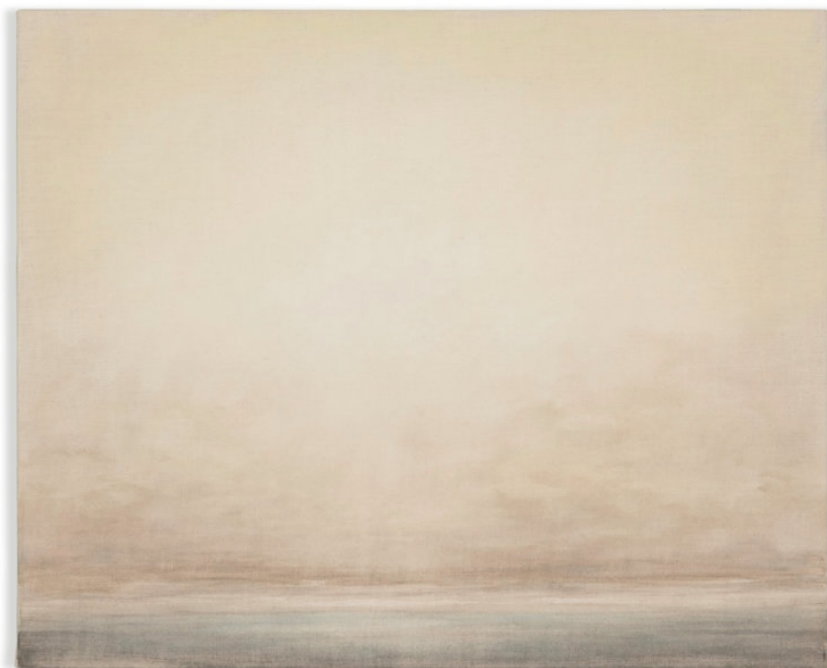

Mendes
Wood
DM

Rua da Consolação 3368
01416 - 000 São Paulo SP Brazil
+ 55 11 3081 1735
www.mendeswooddm.com