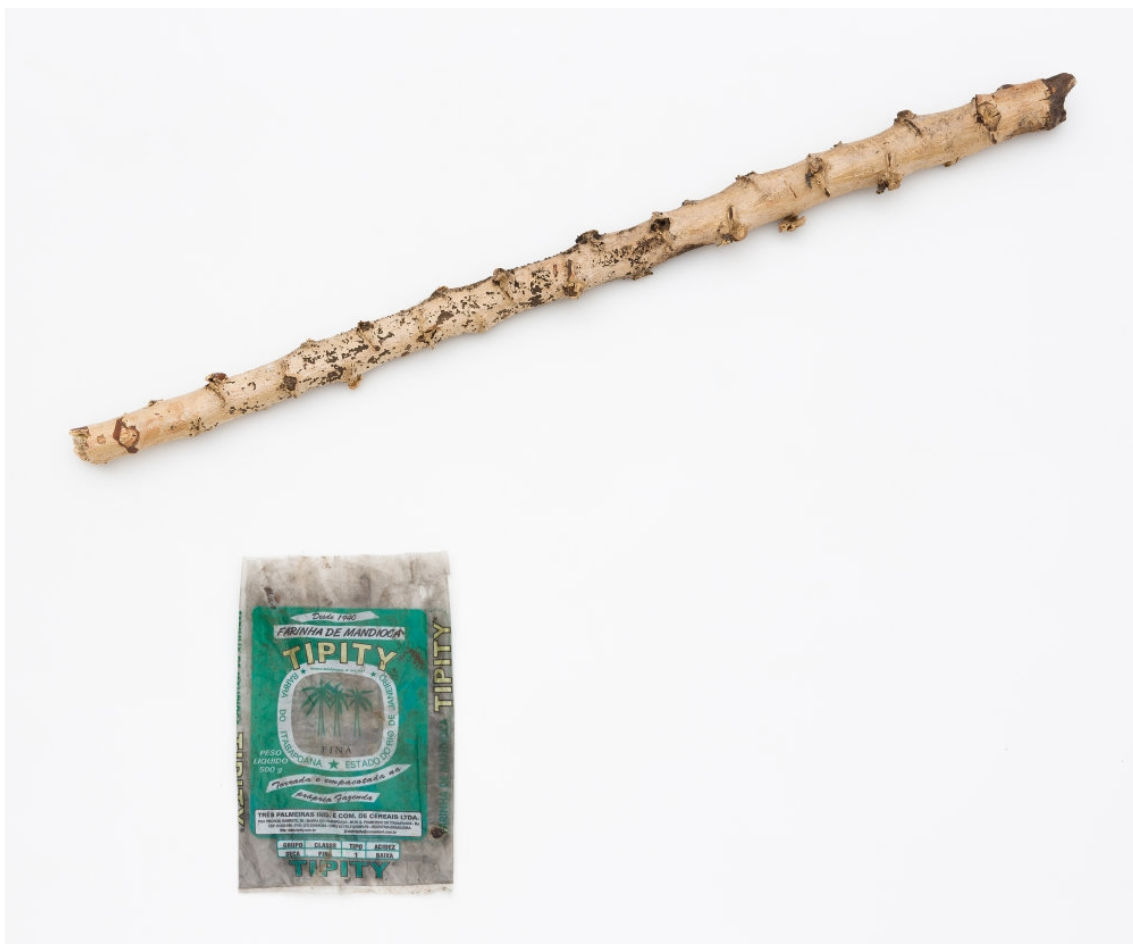

Mendes
Wood
DM

Rua da Consolação 3368
01416 - 000 São Paulo SP Brazil
+ 55 11 3081 1735
www.mendeswooddm.com

Paulo Nazareth
CA - Maniva, 2014
saco plástico, raiz de mandioca
plastic bag, cassava root
31 x 76 x 6 cm
(MW.PNZ.O.423)