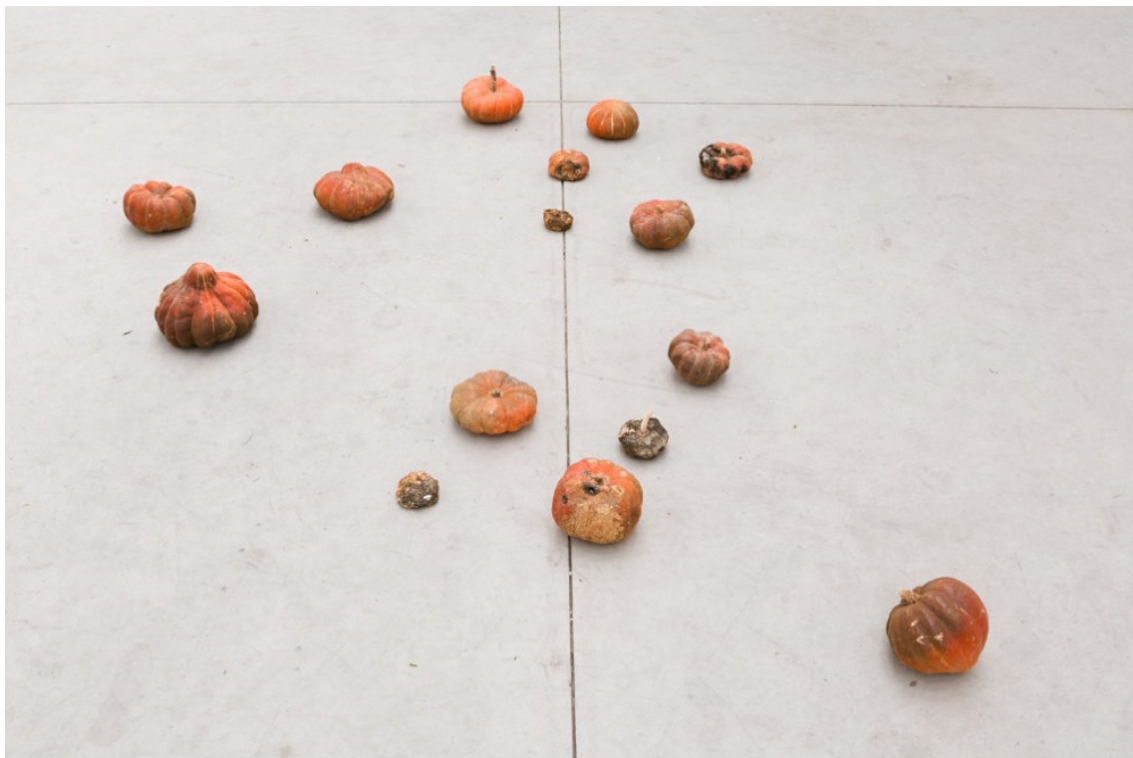

Mendes
Wood
DM

Rua da Consolação 3368
01416 - 000 São Paulo SP Brazil
+ 55 11 3081 1735
www.mendeswooddm.com

Paulo Nazareth
CA - comida de caboclo, 2014
abóboras
pumpkin
dimensões variáveis
(MW.PNZ.O.440)