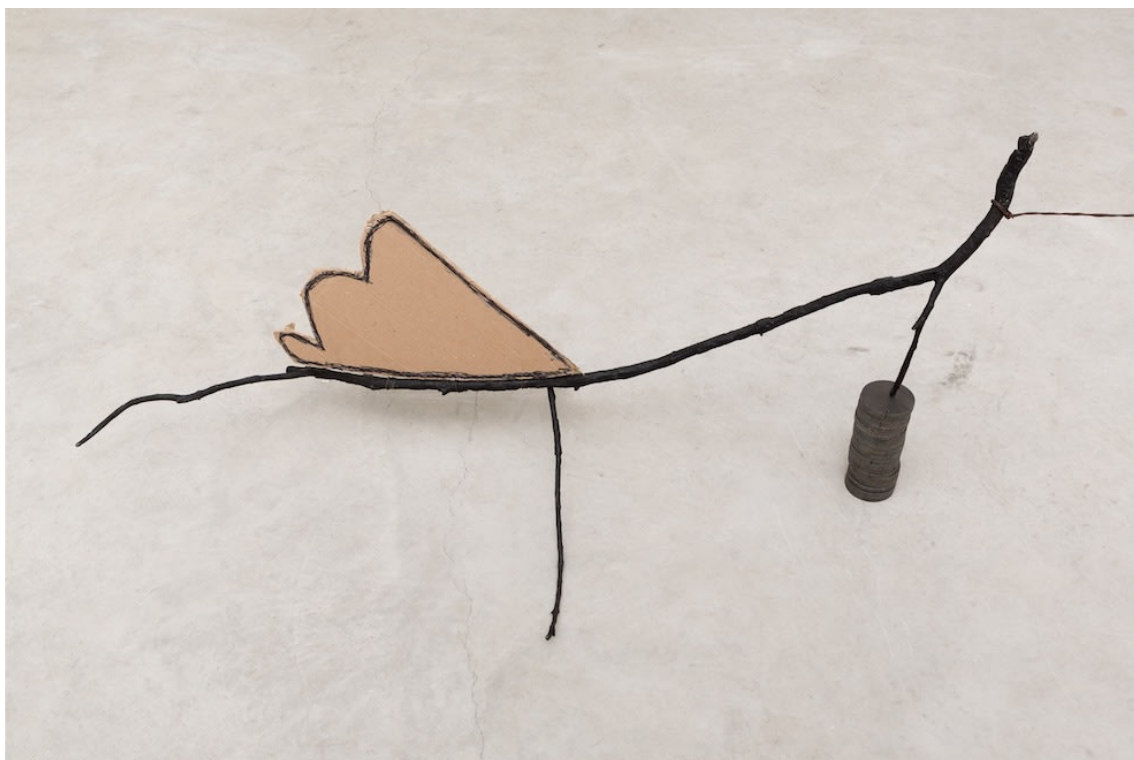

Adriano Costa
Abstracionismo Olímpico, 2015
serigrafia e flanela sobre calças Adidas
serigraphy and flannel on Adidas Pants
91 x 106 cm
(MW.ACT.I.426)

Adriano Costa

Dragão, 2015

bronze, papelão, ferro e arame
bronze, cardboard, iron and wire

212 x 318 x 60 cm

(MW.ACT.I.427)

Mendes
Wood
DM

Rua da Consolação 3368
01416 - 000 São Paulo SP Brazil
+ 55 11 3081 1735
www.mendeswooddm.com