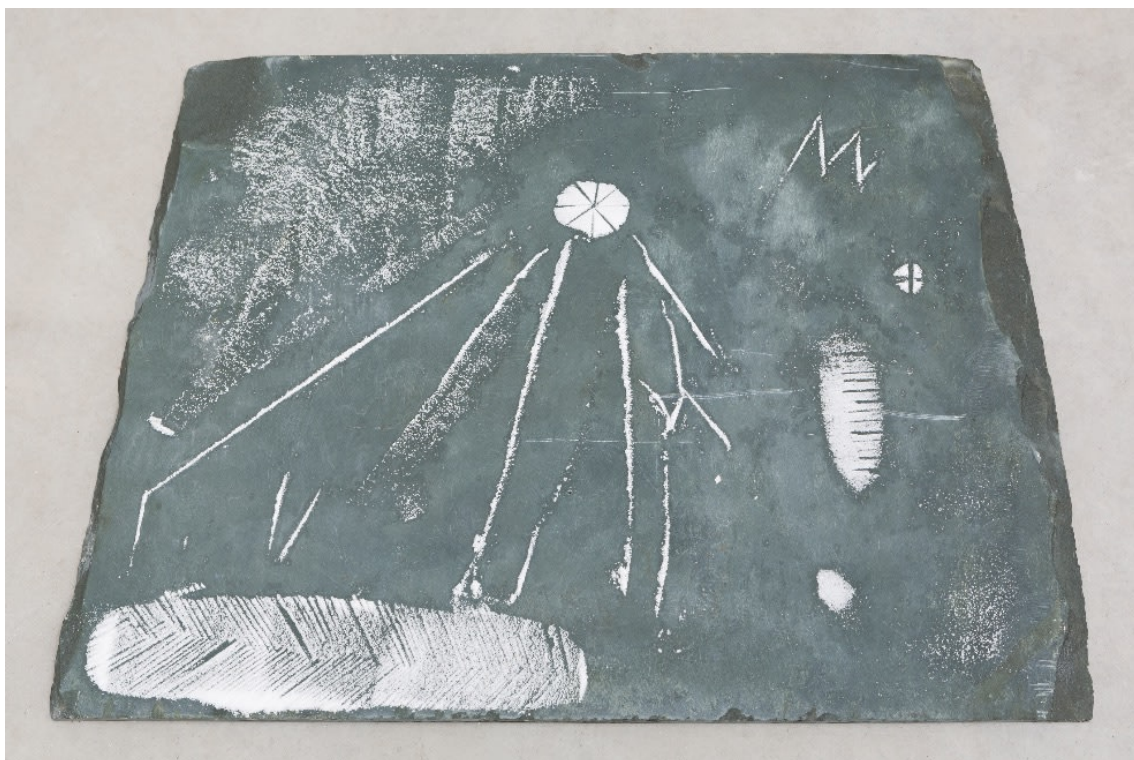

33 x 100 x 85 cm

(MW.ACT.V.428)

Mendes  
Wood  
DM

Rua da Consolação 3368  
01416 - 000 São Paulo SP Brazil  
+ 55 11 3081 1735  
www.mendeswooddm.com

**Adriano Costa**  
*Everest*, 2015  
sal sobre ardósia  
salt on slate  
2 x 85 x 72 cm  
(MW.ACT.I.430)