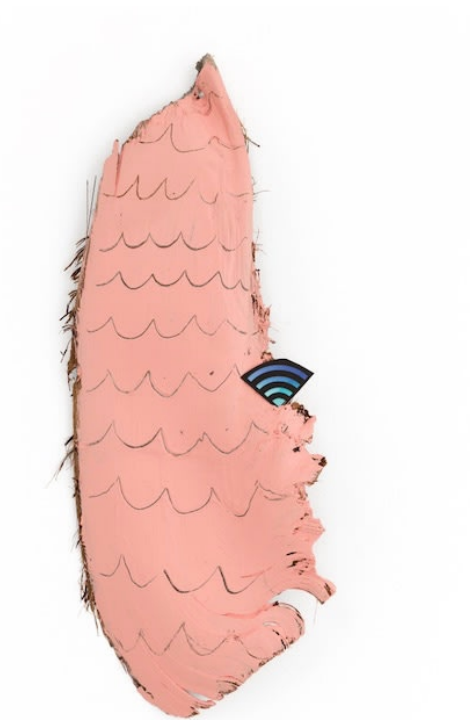

Mendes
Wood
DM

Rua da Consolação 3368
01416 - 000 São Paulo SP Brazil
+ 55 11 3081 1735
www.mendeswooddm.com