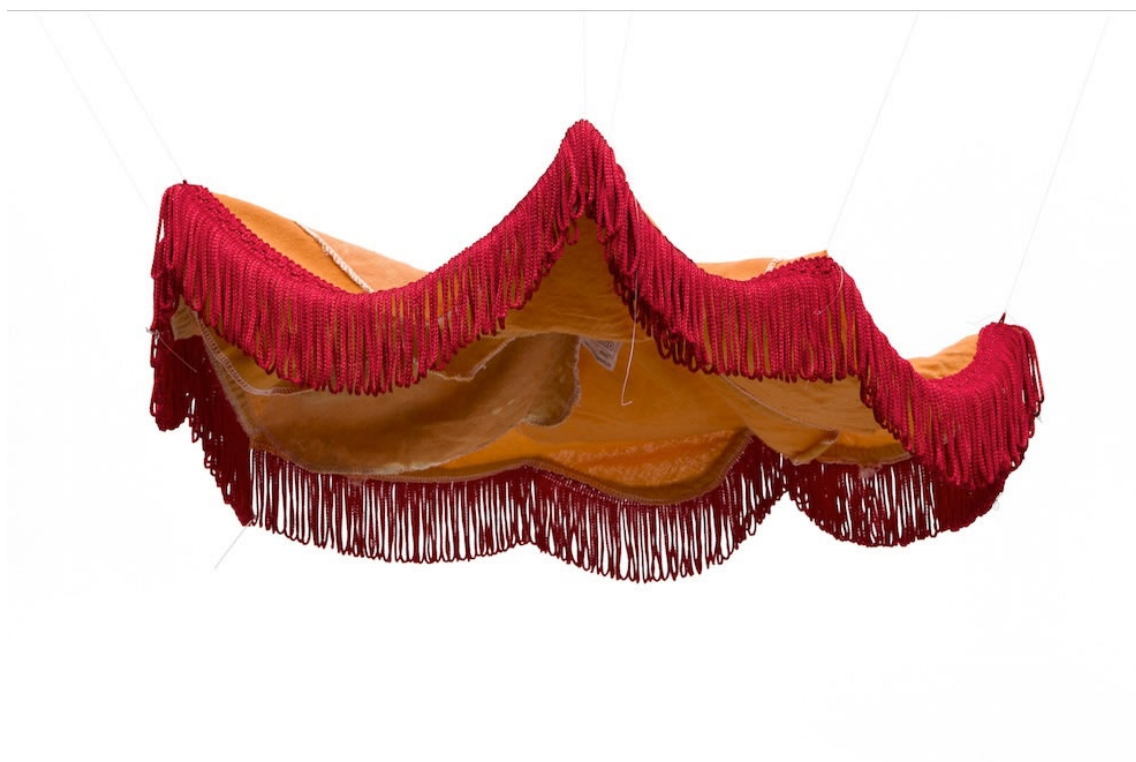

**Adriano Costa**  
*Tenda Aladdin, 2015*  
bordado em pano de limpeza  
embroidery on cleaning cloth  
229 x 56 cm ø  
(MW.ACT.I.425)

Mendes  
Wood  
DM

Rua da Consolação 3368  
01416 - 000 São Paulo SP Brazil  
+ 55 11 3081 1735  
[www.mendeswooddm.com](http://www.mendeswooddm.com)