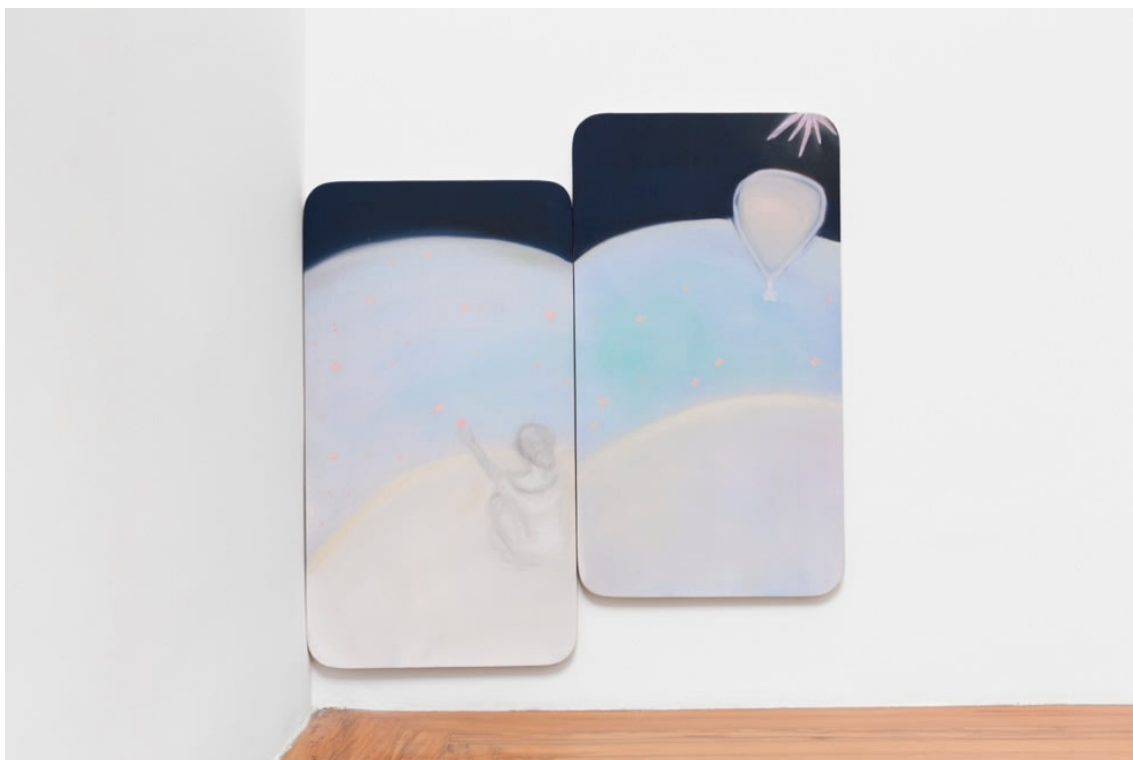

Marina Perez Simão

Sem título, 2015

óleo e pigmento iridescente sobre tela
oil and iridescent pigment on canvas

100 x 100 cm

(MW.MPS.P.237)

Mendes
Wood
DM

Rua da Consolação 3368
01416 - 000 São Paulo SP Brazil
+ 55 11 3081 1735
www.mendeswooddm.com