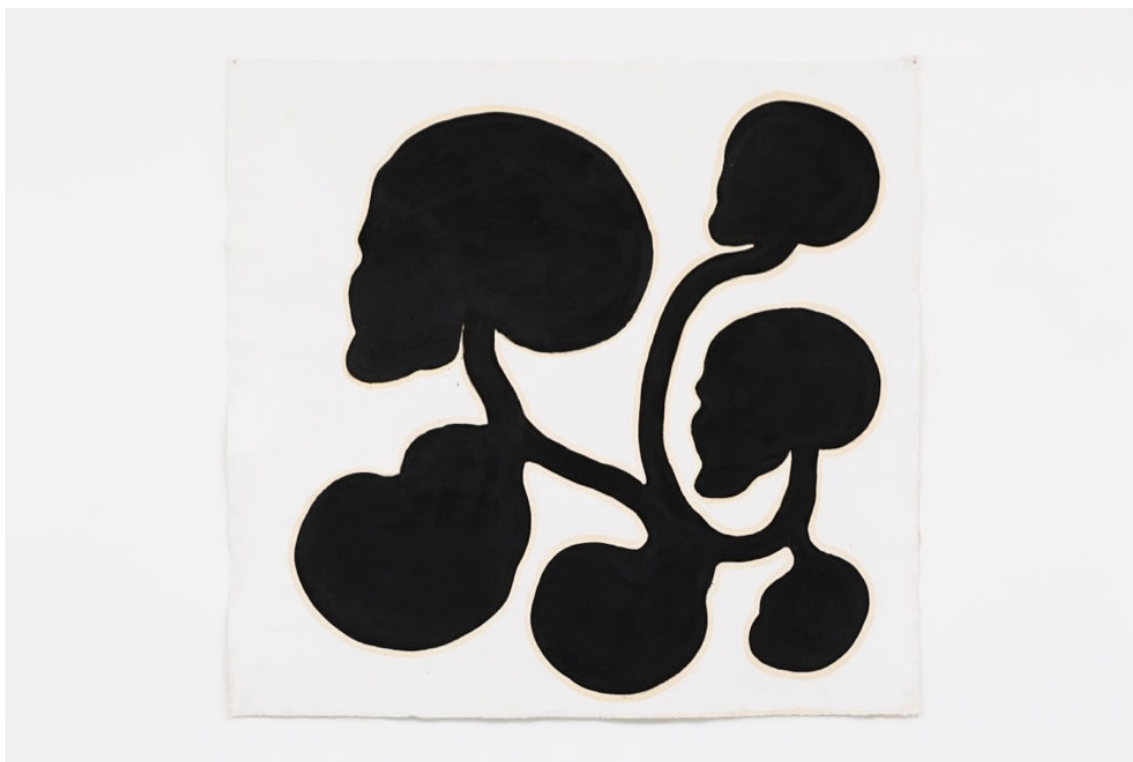

**Solange Pessoa**

*Sem título, da série Mimesmas, 2014-2015*

pedra sabão

soapstone

35 x 102 x 85 cm

(MW.SOP.S.001)

Mendes  
Wood  
DM

Rua da Consolação 3368  
01416 - 000 São Paulo SP Brazil  
+ 55 11 3081 1735  
[www.mendeswooddm.com](http://www.mendeswooddm.com)

**Solange Pessoa**

*Sem título, da série Mimesmas, 2014-2015*

pedra sabão

soapstone

36 x 91 x 60 cm

(MW.SOP.S.003)

Mendes  
Wood  
DM

Rua da Consolação 3368  
01416 - 000 São Paulo SP Brazil  
+ 55 11 3081 1735  
[www.mendeswooddm.com](http://www.mendeswooddm.com)