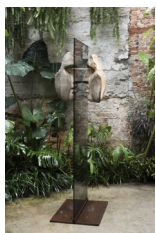

**Roberto Winter**

*Facebook Inc*, 2017

concreto, corrente de metal  
concrete, metal chains  
200 x 150 x 50 cm  
(MW.RWT.I.125)

**Roberto Winter**

*Inimigo*, 2017

concreto, metal, vidro espelhado  
concrete, metal, mirrored glass  
70 x 185 x 80 cm  
(MW.RWT.I.126)