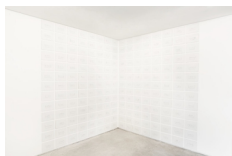

**Roberto Winter**

*Facebook Inc*, 2017

concreto, corrente de metal  
concrete, metal chains  
200 x 150 x 50 cm  
(MW.RWT.I.125)

**Roberto Winter**

*Inimigo*, 2017

concreto, metal, vidro espelhado  
concrete, metal, mirrored glass  
70 x 185 x 80 cm  
(MW.RWT.I.126)