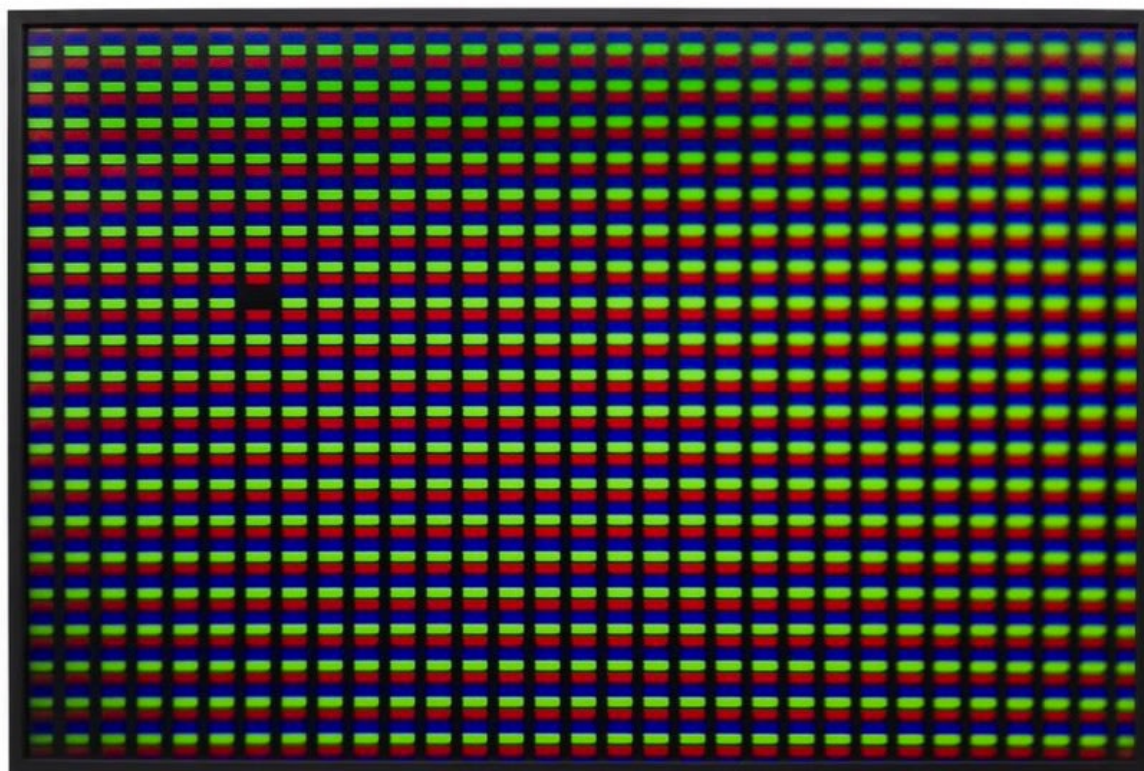

Impressão jato de tinta sobre papel Hahnemühle FineArt Baryta
printing inkjet on paper Hahnemühle FineArt Baryta
110 x 165 cm
(MW.RWT.B.118)

Description

Titulo en ingles: Dead pixel (ipod)

Mendes
Wood
DM

Rua da Consolação 3368
01416 – 000 São Paulo SP Brazil
+ 55 11 3081 1735
www.mendeswooddm.com
[@mendeswooddm](https://www.instagram.com/mendeswooddm)