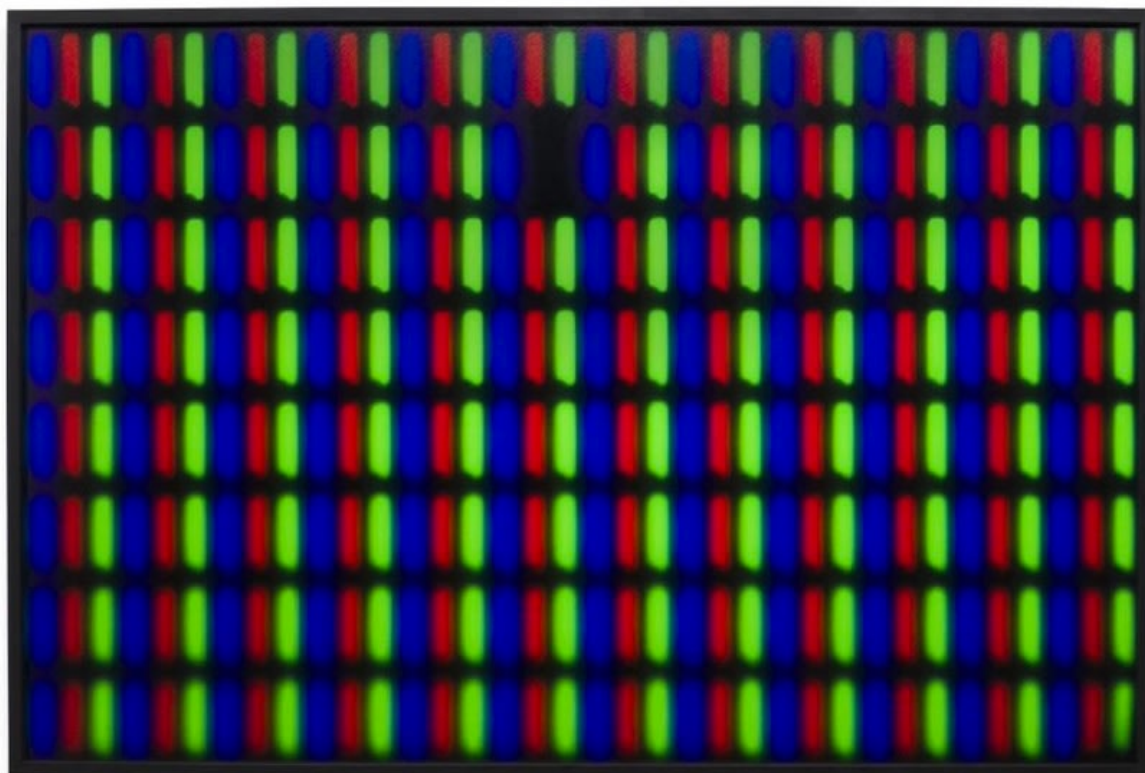

Impressão jato de tinta sobre papel Hahnemühle FineArt Baryta
printing inkjet on paper Hahnemühle FineArt Baryta
110 x 165 cm
(MW.RWT.B.119)

Description

Titulo en ingles: Dead pixel (MacBook)

Mendes
Wood
DM

Rua da Consolação 3368
01416 – 000 São Paulo SP Brazil
+ 55 11 3081 1735
www.mendeswooddm.com
[@mendeswooddm](https://www.instagram.com/mendeswooddm)