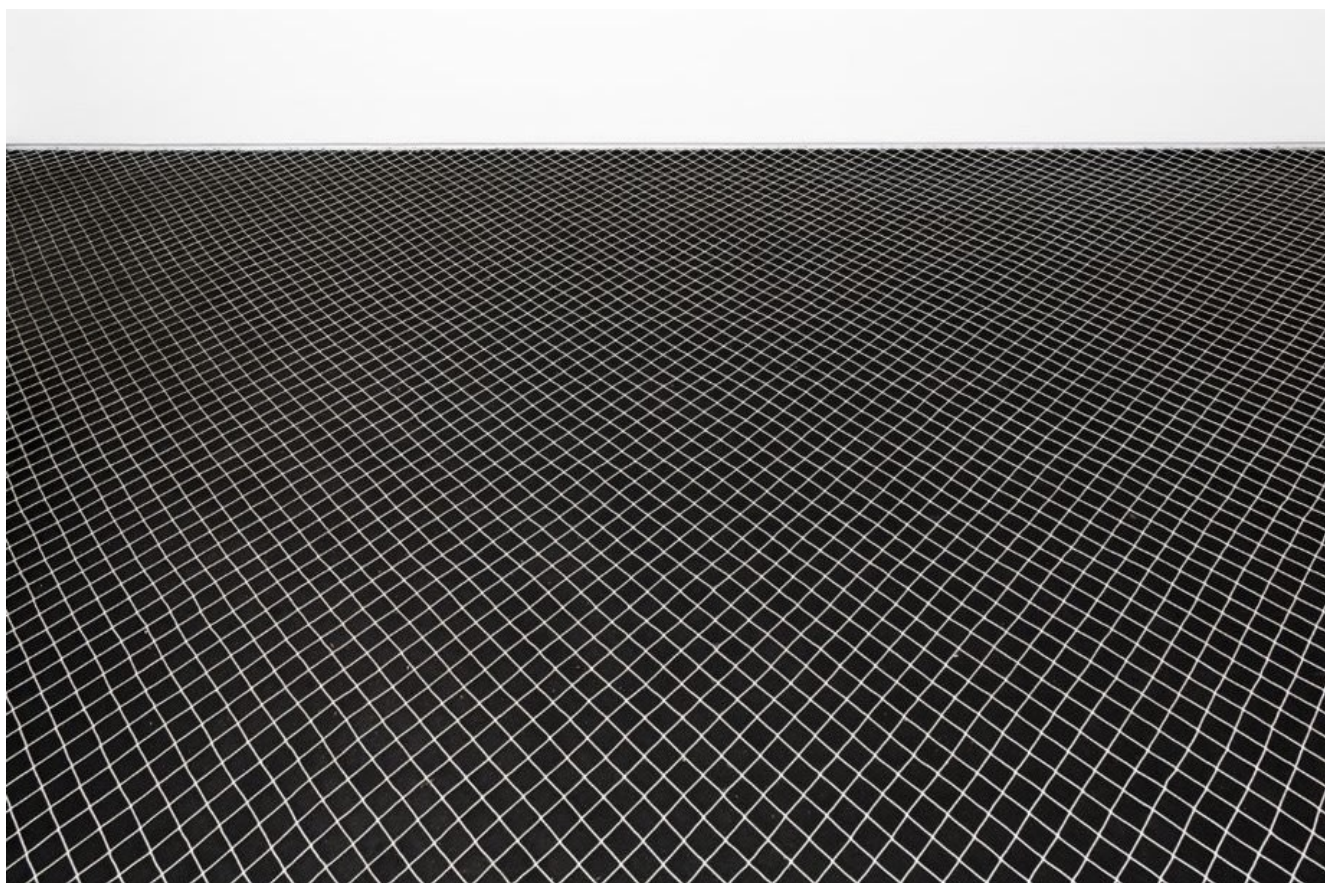

*Plano de obstrução vertical (em direção a mito de Sísifo Foxconn), 2013*

rede de nylon instalada sobre piso preto  
nylon net installed on black floor  
dimensões variáveis  
(MW.RWT.B.123)

**Description**