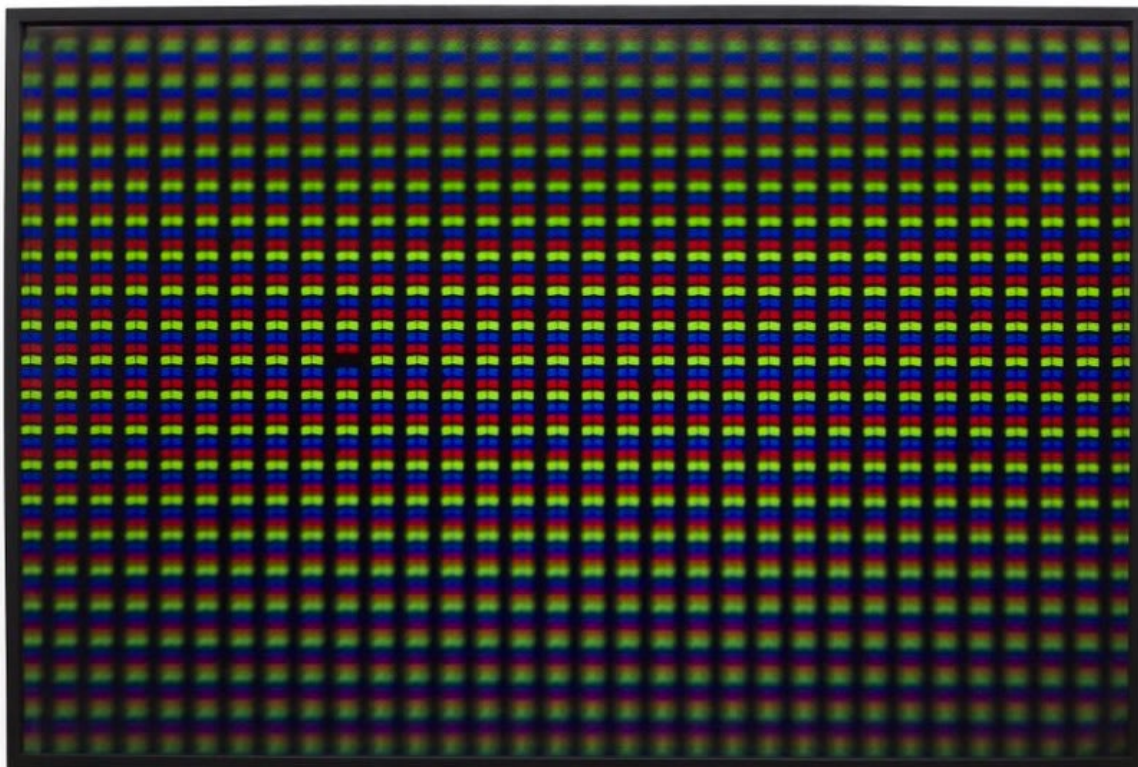

Impressão jato de tinta sobre papel Hahnemühle FineArt Baryta
printing inkjet on paper Hahnemühle FineArt Baryta
110 x 165 cm
(MW.RWT.B.117)

Description

Titulo en ingles: Dead pixel (ipad)

Mendes
Wood
DM

Rua da Consolação 3368
01416 – 000 São Paulo SP Brazil
+ 55 11 3081 1735
www.mendeswooddm.com
[@mendeswooddm](https://www.instagram.com/mendeswooddm)