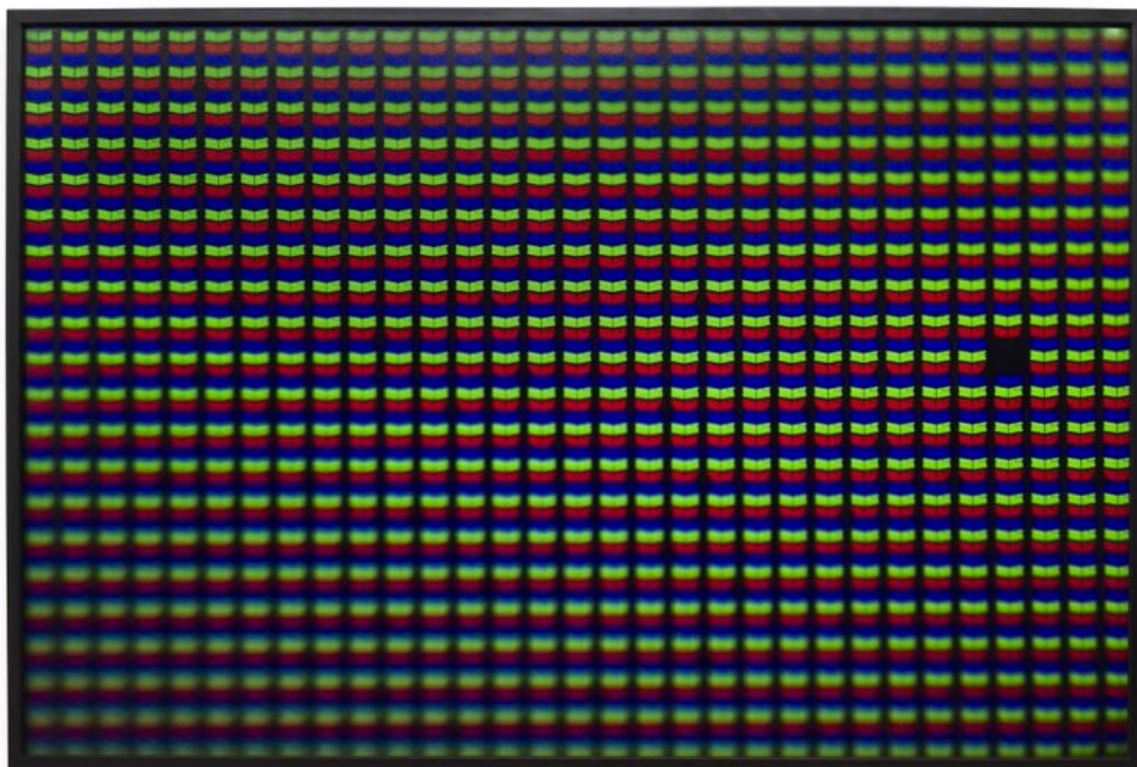

impressão jato de tinta sobre papel Hahnemühle FineArt Baryta
printing inkjet on paper Hahnemühle FineArt Baryta
110 x 165 cm
(MW.RWT.B.115)

Description

Titulo en ingles: Dead pixel (iphone)

Mendes
Wood
DM

Rua da Consolação 3368
01416 – 000 São Paulo SP Brazil
+ 55 11 3081 1735
www.mendeswooddm.com
[@mendeswooddm](https://www.instagram.com/mendeswooddm)