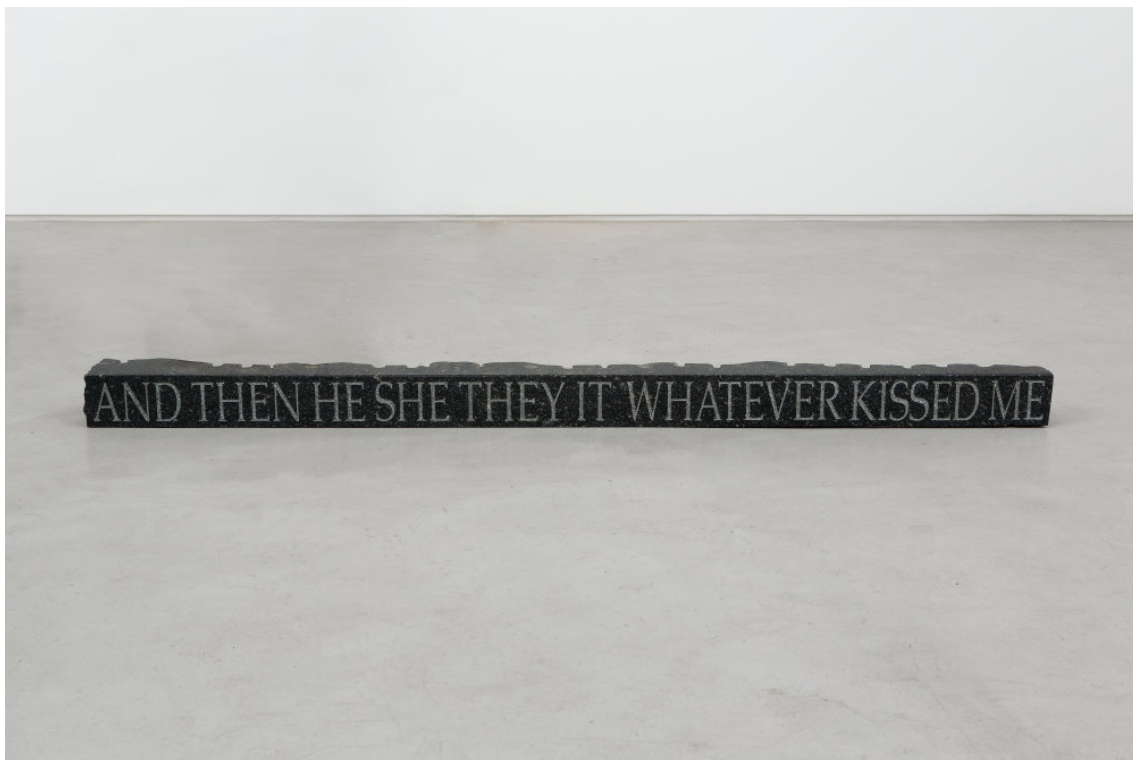

**Adriano Costa**

*Mesa / Desafios Do Design De Interiores I, 2018*

metal, wood, hashi, sock

13 1/4 x 22 7/8 x 20 7/8 in

33.5 x 58 x 53 cm

(MW.ACT.707)

Mendes  
Wood  
DM

Rua da Consolação 3368  
01416 - 000 São Paulo SP Brazil  
+ 55 11 3081 1735  
[www.mendeswooddm.com](http://www.mendeswooddm.com)