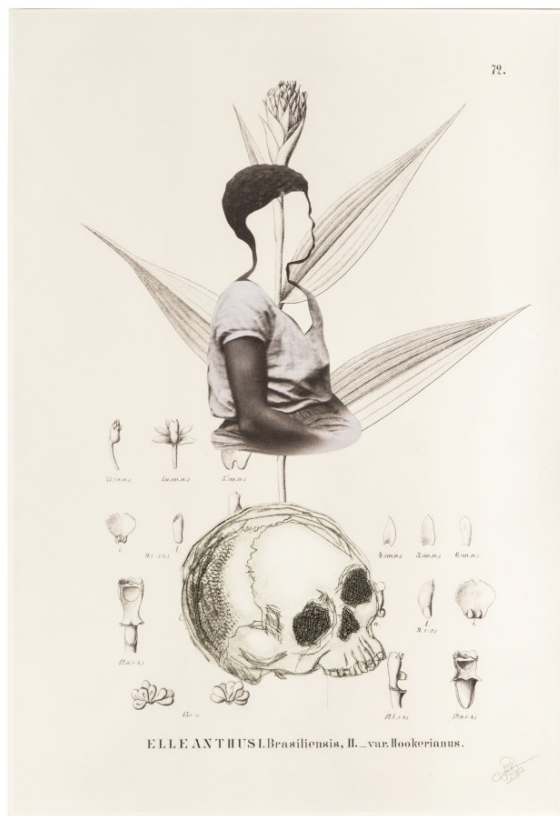

Mendes
Wood
DM

Rua da Consolação 3368
01416 - 000 São Paulo SP Brazil
+ 55 11 3081 1735
www.mendeswooddm.com