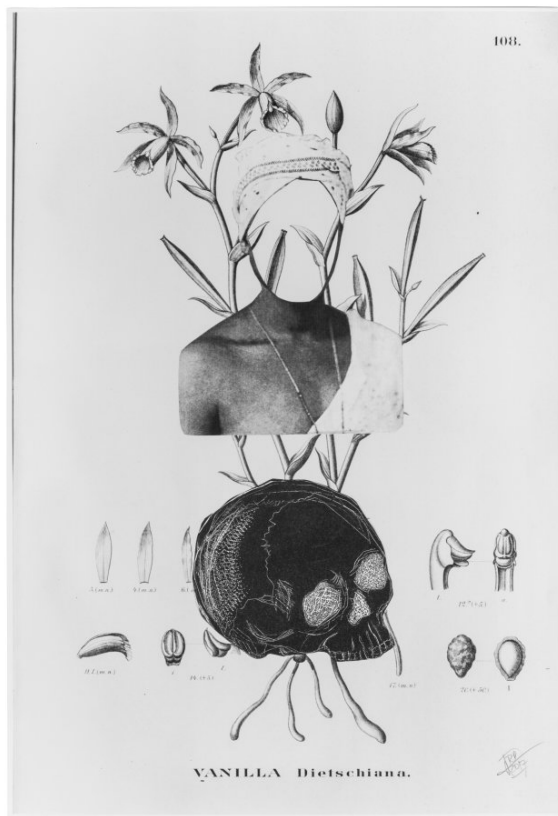

digital printing, collage and monotype on paper
impressão digital, colagem e monotípia sobre papel

18 7/8 x 13 in

48 x 33 cm

(MW.ROP.060)

Mendes
Wood
DM

Rua da Consolação 3368
01416 - 000 São Paulo SP Brazil
+ 55 11 3081 1735
www.mendeswooddm.com