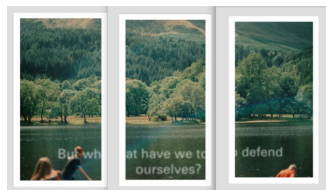

GALERIE EMANUEL LAYR ROME
VIA DEI SALUMI 3
00153 ROME

T +39 0687607275
ROME@EMANUELLAYR.COM
WWW.EMANUELLAYR.COM

Anna-Sophie Berger
new words
27.5.-22.7.2017

Anna-Sophie Berger
zelo, 2017
C-print on foamcore
each 75 x 140 cm

ASB/D 1

Anna-Sophie Berger
fiuto, 2017
C-print on foamcore
each 75 x 140 cm

ASB/D 4

Anna-Sophie Berger
Grace, 2017
steel, coals
40 x 40 x 40 cm

ASB/O 8

GALERIE EMANUEL LAYR ROME
 VIA DEI SALUMI 3
 00153 ROME