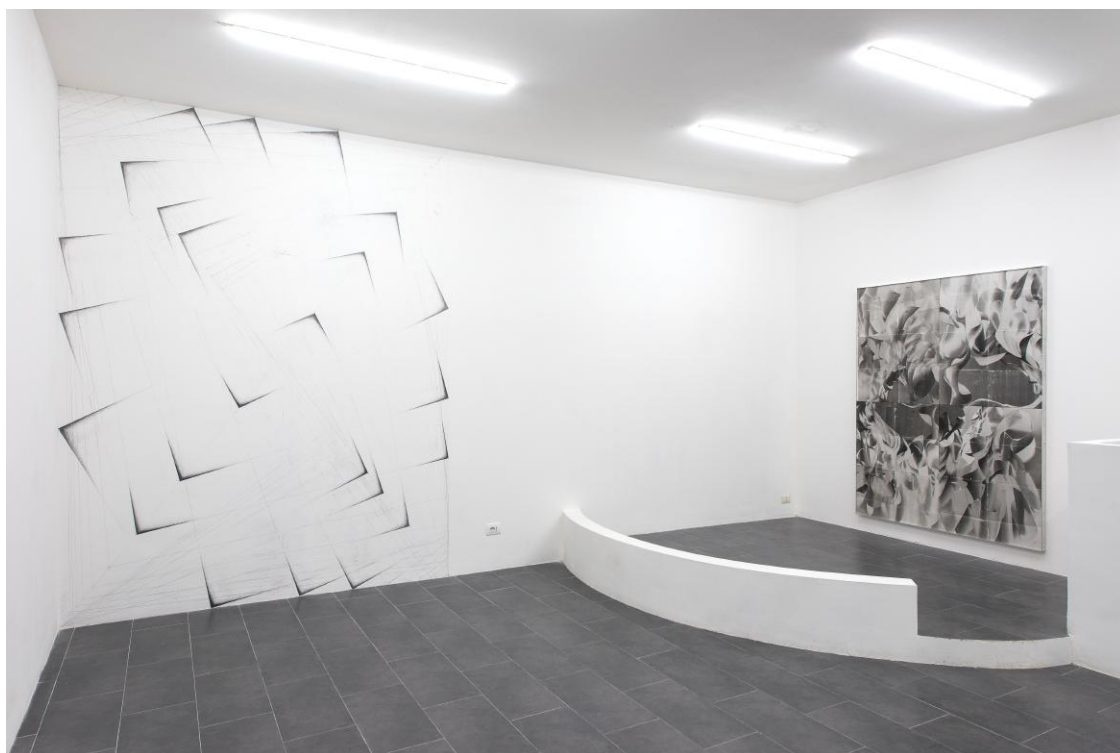

Tillman Kaiser
Maggot brain, 2018
Eggtempera on cyanotypie on paper/canvas
200 x 150 cm
TK/M 243

GALERIE EMANUEL LAYR
VIA DEI SALUMI 3
00153 ROME

T +39 0687607275
ROME@EMANUELLAYR.COM
WWW.EMANUELLAYR.COM