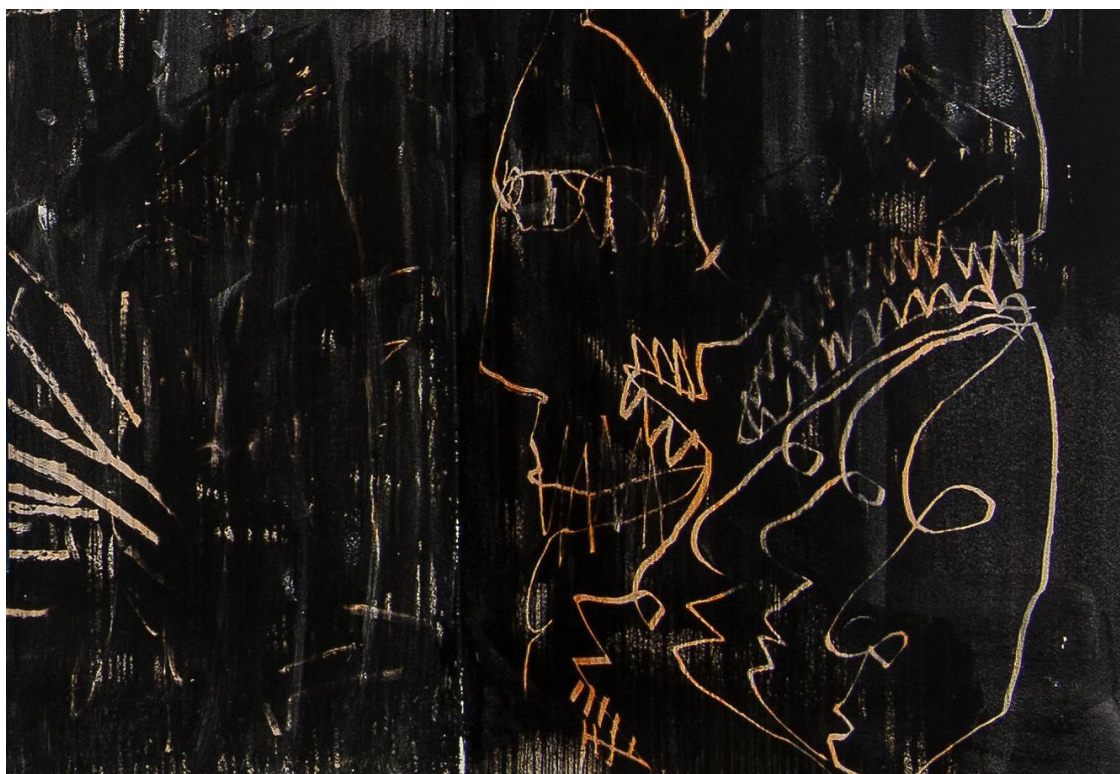

Tillman Kaiser
NON È ANCORA ILLEGALE, 2018
Installation view, Galerie Emanuel Layr Rome

GALERIE EMANUEL LAYR
VIA DEI SALUMI 3
00153 ROME

T +39 0687607275
ROME@EMANUELLAYR.COM
WWW.EMANUELLAYR.COM