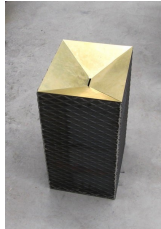

Marius Engh
Desperate Cases and Lost Causes, 2011
metal
75 x 55 x 35 cm

ME/S 21