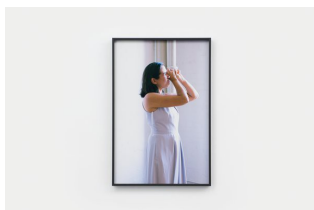

GALERIE EMANUEL LAYR
SEILERSTÄTTE 2
1010 VIENNA

T +43 1 945 1791
GALLERY@EMANUELLAYR.COM
WWW.EMANUELLAYR.COM

Anna-Sophie Berger
Don't smoke
13.11.2018-12.1.2019

Anna-Sophie Berger
Eyerweib., Blatt aus der Folge "Zeichnungen nach dem gemeinen Volk besonders Der Kaufruf in Wien. etc." Mansfeld, Johann Ernst, ca. 1765. Sammlung des MAK. Abgedruckt in: Das große Sacher Kochbuch, 1987, 2018
Digitaldruck auf Bütte Papier
21 x 30 cm

ASB/D 12

Anna-Sophie Berger
Don't smoke, 2018
Lambda-Print auf Papier
100 x 100 cm

ASB/D 13

Anna-Sophie Berger
Jasmin, 2018
Lambda-Print auf Papier
60 x 40 cm

ASB/F 13

GALERIE EMANUEL LAYR
SEILERSTÄTTE 2
1010 VIENNA