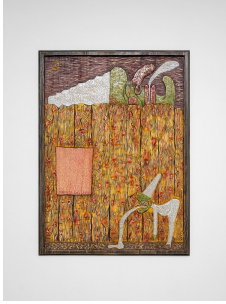

Crève-cœur

Mathis Collins
Boulevard du crime

MC19017

Mathis Collins

Bravo, vraiment vous faites un très beau métier, 2019

Lime wood, tint, varnished

150 × 110 cm

MC19018

Mathis Collins

Terrible ce spectacle, terrible, 2019

Lime wood, tint, varnished

150 × 110 cm

MC19019

Mathis Collins

Une comédie aux dépens de l'hygiène publique, 2019

Lime wood, tint, varnished

150 × 110 cm

MC19020

Mathis Collins

Une tragédie aux dépens de l'ordre public, 2019

Lime wood, tint, varnished

150 × 110 cm

Crève-cœur

MC19021

Mathis Collins

Deux critiques sur le boulevard du crime, 2019

Lime wood, tint, varnished

150 × 110 cm

MC19023

Mathis Collins

Bonjour, est-ce que vous allez bien, 2019

Lime wood, tint, varnished