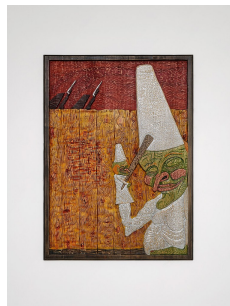

Crève-cœur

Mathis Collins
Boulevard du crime

MC19017

Mathis Collins

Bravo, vraiment vous faites un très beau métier, 2019

Lime wood, tint, varnished

150 × 110 cm

MC19018

Mathis Collins

Terrible ce spectacle, terrible, 2019

Lime wood, tint, varnished

150 × 110 cm

MC19019

Mathis Collins

Une comédie aux dépens de l'hygiène publique, 2019

Lime wood, tint, varnished

150 × 110 cm

MC19020

Mathis Collins

Une tragédie aux dépens de l'ordre public, 2019

Lime wood, tint, varnished

150 × 110 cm

Crève-cœur

MC19021

Mathis Collins

Deux critiques sur le boulevard du crime, 2019

Lime wood, tint, varnished

150 × 110 cm

MC19023

Mathis Collins

Bonjour, est-ce que vous allez bien, 2019

Lime wood, tint, varnished