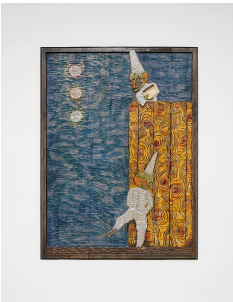

Crève-cœur

Mathis Collins
Boulevard du crime

MC19017

Mathis Collins

Bravo, vraiment vous faites un très beau métier, 2019

Lime wood, tint, varnished

150 × 110 cm

MC19018

Mathis Collins

Terrible ce spectacle, terrible, 2019

Lime wood, tint, varnished

150 × 110 cm

MC19019

Mathis Collins

Une comédie aux dépens de l'hygiène publique, 2019

Lime wood, tint, varnished

150 × 110 cm

MC19020

Mathis Collins

Une tragédie aux dépens de l'ordre public, 2019

Lime wood, tint, varnished

150 × 110 cm

Crève-cœur

MC19021

Mathis Collins

Deux critiques sur le boulevard du crime, 2019

Lime wood, tint, varnished

150 × 110 cm

MC19023

Mathis Collins

Bonjour, est-ce que vous allez bien, 2019

Lime wood, tint, varnished