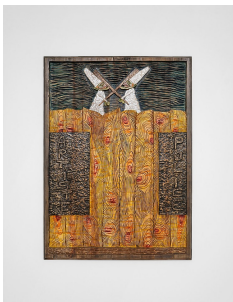

Crève-cœur

Mathis Collins
Boulevard du crime

MC19017

Mathis Collins

Bravo, vraiment vous faites un très beau métier, 2019

Lime wood, tint, varnished

150 × 110 cm

MC19018

Mathis Collins

Terrible ce spectacle, terrible, 2019

Lime wood, tint, varnished

150 × 110 cm

MC19019

Mathis Collins

Une comédie aux dépens de l'hygiène publique, 2019

Lime wood, tint, varnished

150 × 110 cm

MC19020

Mathis Collins

Une tragédie aux dépens de l'ordre public, 2019

Lime wood, tint, varnished

150 × 110 cm

Crève-cœur

MC19021

Mathis Collins

Deux critiques sur le boulevard du crime, 2019

Lime wood, tint, varnished

150 × 110 cm

MC19023

Mathis Collins

Bonjour, est-ce que vous allez bien, 2019

Lime wood, tint, varnished