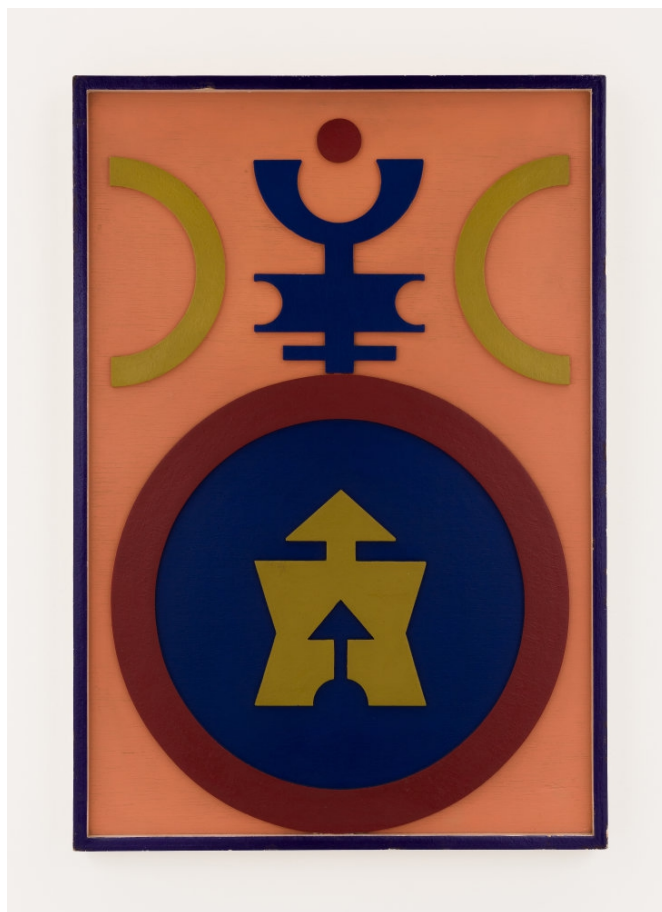

**Rubem Valentim**

*Pintura A*, 1967  
acrylic on canvas  
19 3/4 x 14 in  
50 x 35.5 cm  
(MW.RVA.007)

Mendes  
Wood  
DM

Rua da Consolação 3368  
01416 - 000 São Paulo SP Brazil  
+ 55 11 3081 1735  
[www.mendeswooddm.com](http://www.mendeswooddm.com)

**Rubem Valentim**  
*Emblema-Relevo*, 1980  
painted wood  
54 x 37 cm  
21 1/4 x 14 5/8 in  
(MW.RVA.002)

Mendes  
Wood  
DM

Rua da Consolação 3368  
01416 - 000 São Paulo SP Brazil  
+ 55 11 3081 1735  
[www.mendeswooddm.com](http://www.mendeswooddm.com)

**Rubem Valentim**

*Emblema 78*, 1978

acrylic on canvas

70 x 100 cm

27 1/2 x 39 3/8 in

(MW.RVA.017)

Mendes  
Wood  
DM

Rua da Consolação 3368  
01416 - 000 São Paulo SP Brazil  
+ 55 11 3081 1735  
[www.mendeswooddm.com](http://www.mendeswooddm.com)