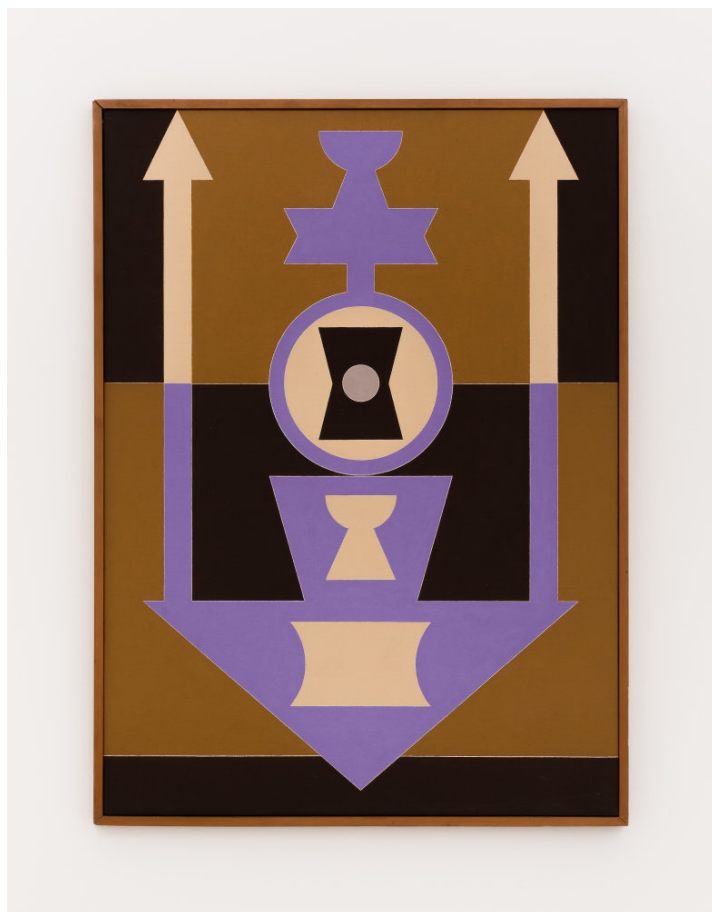

**Rubem Valentim**

*Emblema 84*, 1984

acrylic on canvas

10 5/8 x 16 1/8 in

27 x 41 cm

(MW.RVA.058)

Mendes  
Wood  
DM

Rua da Consolação 3368  
01416 - 000 São Paulo SP Brazil  
+ 55 11 3081 1735  
[www.mendeswooddm.com](http://www.mendeswooddm.com)