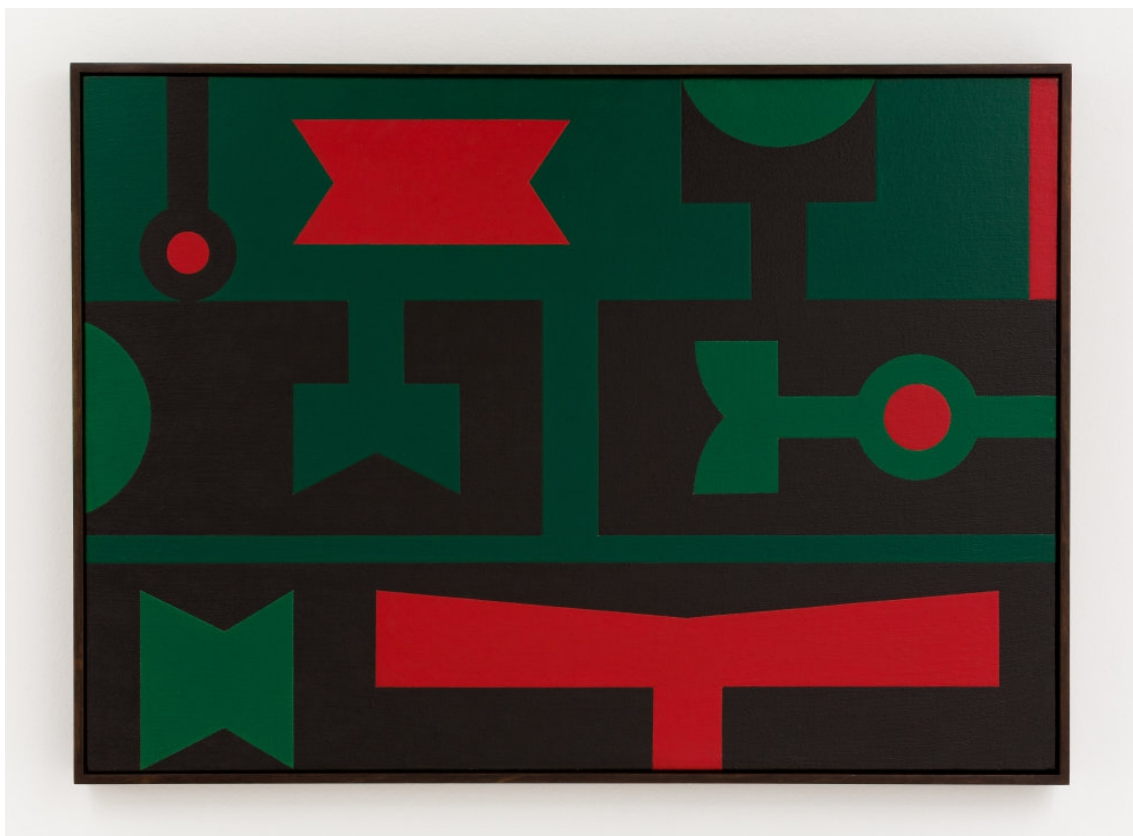

Rubem Valentim

Emblema Logotipo-Poético, 1975

acrylic on canvas

50 x 70 cm

19 3/4 x 27 1/2 in

(MW.RVA.018)

Mendes
Wood
DM

Rua da Consolação 3368
01416 - 000 São Paulo SP Brazil
+ 55 11 3081 1735
www.mendeswooddm.com