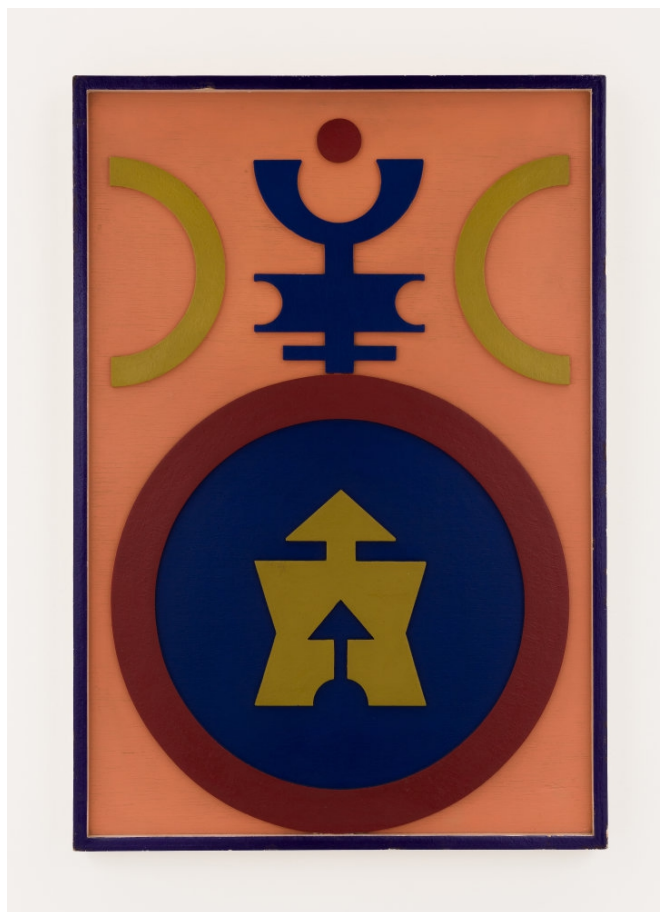

**Rubem Valentim**

*Emblema* - 86, 1986

acrylic on canvas

16 1/8 x 10 5/8 in

41 x 27 cm

(MW.RVA.071)

Mendes  
Wood  
DM

Rua da Consolação 3368  
01416 - 000 São Paulo SP Brazil  
+ 55 11 3081 1735  
[www.mendeswooddm.com](http://www.mendeswooddm.com)