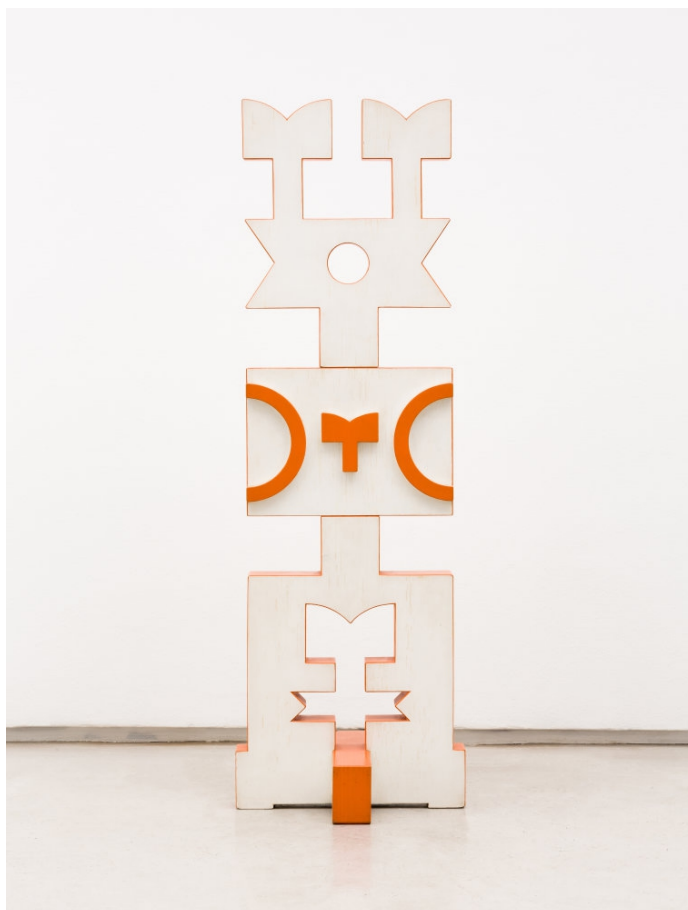

**Rubem Valentim**

*Emblema Carnaválico*, 1980

acrylic on canvas

19 3/4 x 27 1/2 in

50 x 70 cm

(MW.RVA.038)

Mendes  
Wood  
DM

Rua da Consolação 3368  
01416 - 000 São Paulo SP Brazil  
+ 55 11 3081 1735  
[www.mendeswooddm.com](http://www.mendeswooddm.com)