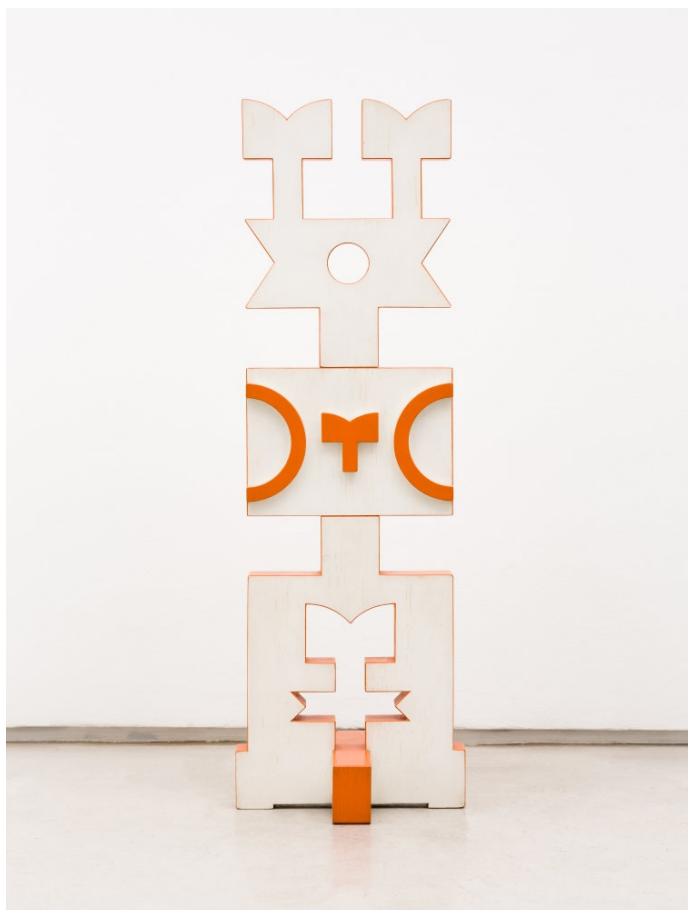

**Rubem Valentim**

*Emblema Logotipo-Poético*, 1975

acrylic on canvas

50 x 70 cm

19 3/4 x 27 1/2 in

(MW.RVA.018)

Mendes  
Wood  
DM

Rua da Consolação 3368  
01416 - 000 São Paulo SP Brazil  
+ 55 11 3081 1735  
[www.mendeswooddm.com](http://www.mendeswooddm.com)