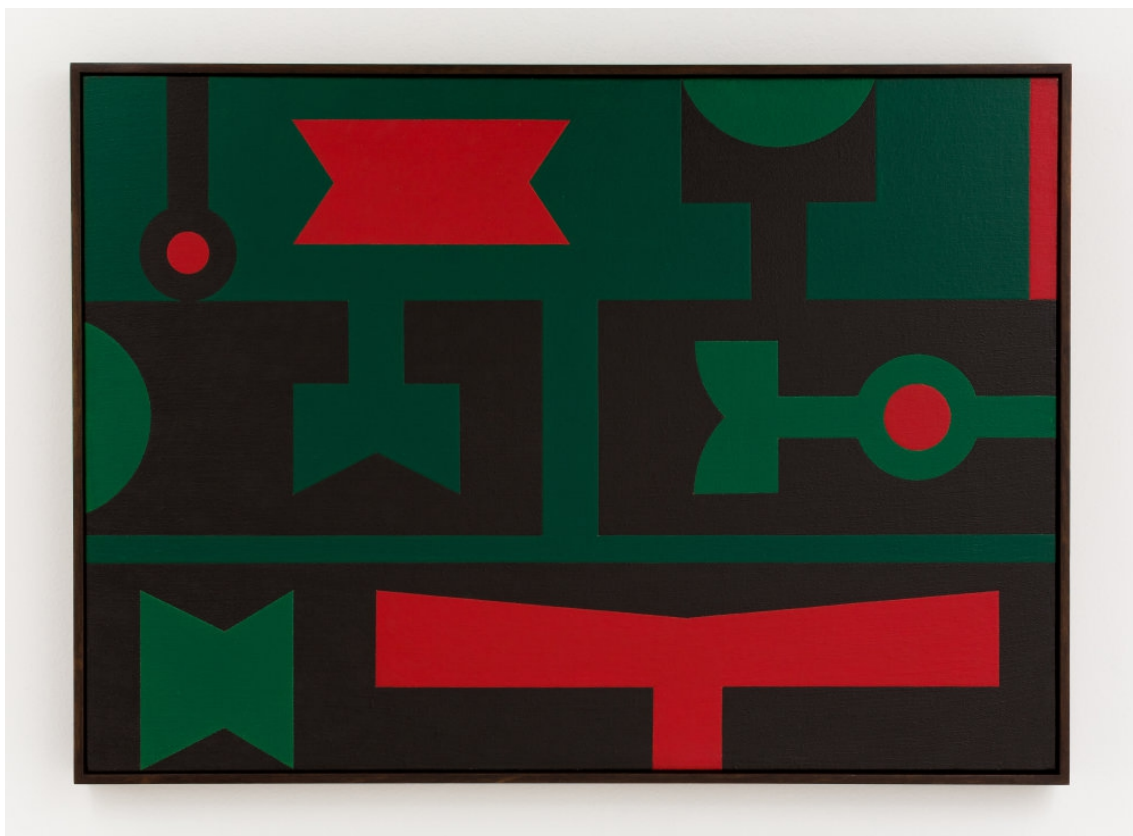

**Rubem Valentim**

*Emblema 78*, 1978

acrylic on canvas

27 1/2 x 39 3/8 in

70 x 100 cm

(MW.RVA.017)

Mendes  
Wood  
DM

Rua da Consolação 3368  
01416 - 000 São Paulo SP Brazil  
+ 55 11 3081 1735  
[www.mendeswooddm.com](http://www.mendeswooddm.com)