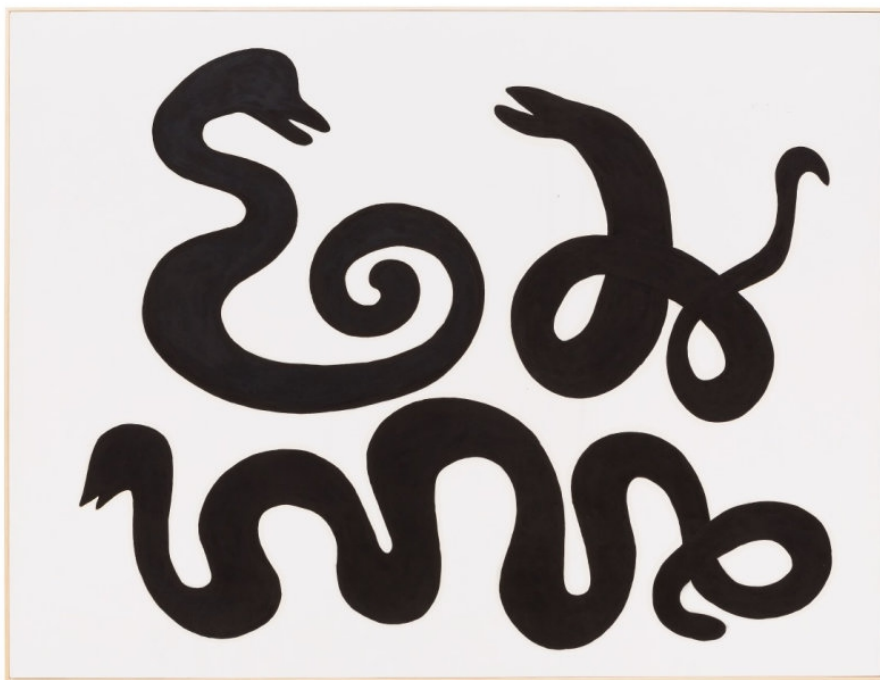

Solange Pessoa

Sem título, 2016

óleo sobre tela

oil on canvas

200 x 250 cm

(MW.SOP.P.115)

Mendes
Wood
DM

Rua da Consolação 3368
01416 – 000 São Paulo SP Brazil
+ 55 11 3081 1735
www.mendeswooddm.com
[@mendeswooddm](https://www.instagram.com/mendeswooddm)