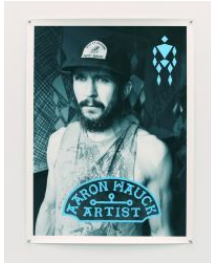

Danielle St. Louis

2019

Archival inkjet on Epson Hot Press Bright

Archival Inkjet Paper

32 1/4 x 24 3/4 inches

81.9 x 62.9 cm

(DH 19/007)

DANA HOEY