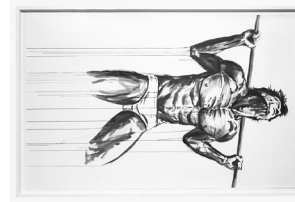

RODOLPHO PARIGI
"FEBRE"

Sonatinas para Alair Gomes, 2013
Óleo sobre papel tela
240x164cm

Luna, 2013
Nanquim sobre papel
260x154 cm

Tamoio encontra Moema, 2013
caneta esferográfica, caneta permanente,
lápis de cor, pastel seco, pastel oleoso,
acrílica e óleo sobre poliéster
200 x 400 cm

Poltergeist, 2013
MDF com fórmica preta, lâmpada
fluorescente e performance
15 m² aprox.

Série Atlas, 2013
Colagens sobre papel
81x60 cm (cada)

realização

PIVÔ

PIVÔ CONVIDA

PROGRAMA CONDUÍTE
Em parceria com a galeria
Nara Roesler