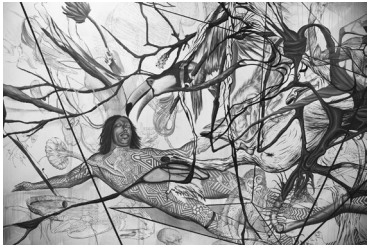

RODOLPHO PARIGI
"FEBRE"

Sonatinas para Alair Gomes, 2013
Óleo sobre papel tela
240x164cm

Luna, 2013
Nanquim sobre papel
260x154 cm

Tamoio encontra Moema, 2013
caneta esferográfica, caneta permanente,
lápis de cor, pastel seco, pastel oleoso,
acrílica e óleo sobre poliéster
200 x 400 cm

Poltergeist, 2013
MDF com fórmica preta, lâmpada
fluorescente e performance
15 m² aprox.

Série Atlas, 2013
Colagens sobre papel
81x60 cm (cada)

realização

PIVÔ

PIVÔ CONVIDA

PROGRAMA CONDUÍTE
Em parceria com a galeria
Nara Roesler