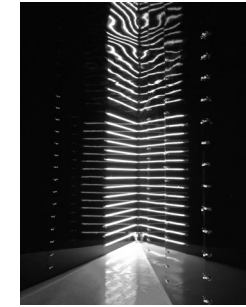

RODOLPHO PARIGI
"FEBRE"

Sonatinas para Alair Gomes, 2013
Óleo sobre papel tela
240x164cm

Luna, 2013
Nanquim sobre papel
260x154 cm

Tamoio encontra Moema, 2013
caneta esferográfica, caneta permanente,
lápis de cor, pastel seco, pastel oleoso,
acrílica e óleo sobre poliéster
200 x 400 cm

Poltergeist, 2013
MDF com fórmica preta, lâmpada
fluorescente e performance
15 m² aprox.

Série Atlas, 2013
Colagens sobre papel
81x60 cm (cada)

realização

PIVÔ

PIVÔ CONVIDA

PROGRAMA CONDUÍTE
Em parceria com a galeria
Nara Roesler