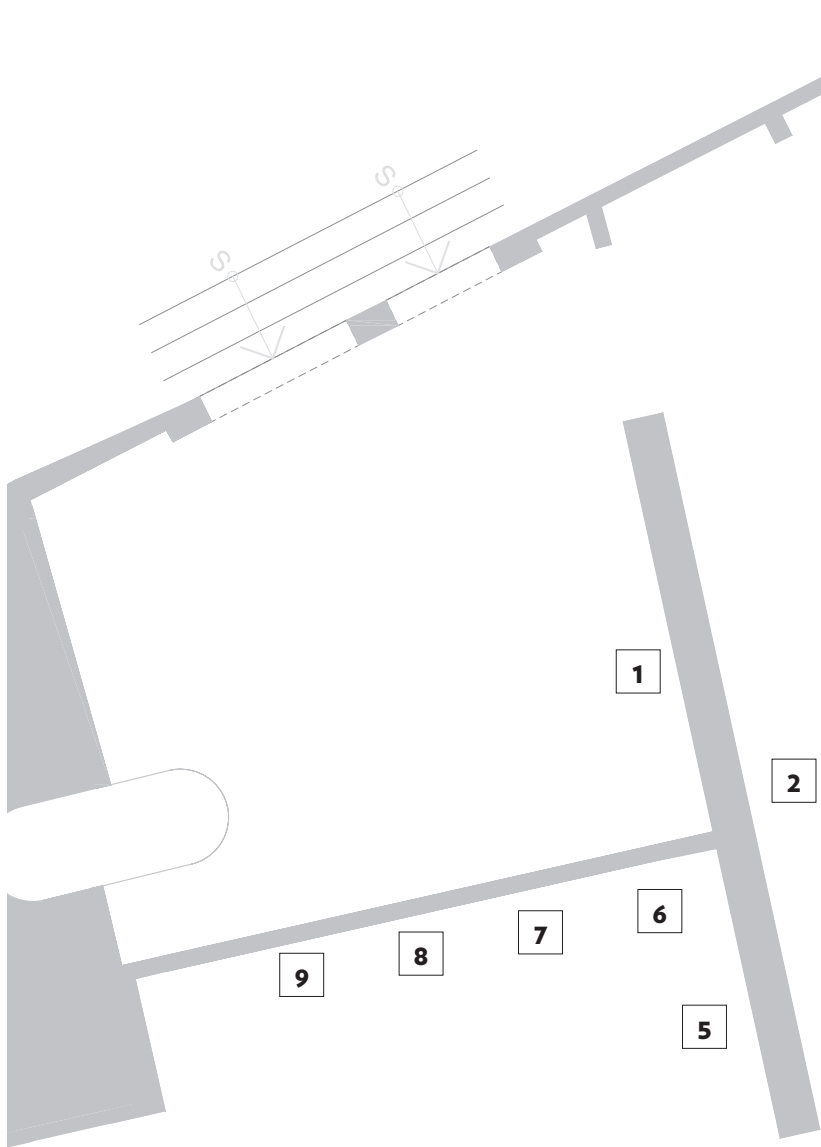

DESERTO-MODELO LUCAS ARRUDA

**1. Sem título da série 'Deserto-Modelo' /
Untitled from the series 'Deserto-Modelo',
2014**

Projeção e tinta sobre parede /
Projection and paint on wall
168cm x 110cm

**2. Sem título da série 'Deserto-Modelo' /
Untitled from the series 'Deserto-Modelo',
2014**

Tinta acrílica em acetato - 81 slides projetados em
looping / Acrylic paint on acetate - 81 slides
projected on loop
2,4cm x 3,5cm (slide/ slide)
130cm x 200cm (projeção/ projection)

**3. Sem título da série 'Deserto-Modelo' /
Untitled from the series 'Deserto-Modelo',
2015**

Colagem sobre vidro - 81 slides projetados em
looping / Collage on glass - 81 slides
projected on loop
2,4cm x 3,5cm (slide/ slide)
78cm x 116cm (projeção/ projection)

**4. Sem título da série 'Deserto-Modelo' /
Untitled from the series 'Deserto-Modelo',
2014**

Óleo sobre tela / Oil on canvas
30cm x 30cm

**5. Sem título da série 'Deserto-Modelo' /
Untitled from the series 'Deserto-Modelo',
2014**

Óleo sobre tela / Oil on canvas
40,5cm x 40,5cm

**6. Sem título da série 'Deserto-Modelo' /
Untitled from the series 'Deserto-Modelo',
2014**

Óleo sobre tela / Oil on canvas
30cm x 37cm

**7. Sem título da série 'Deserto-Modelo' /
Untitled from the series 'Deserto-Modelo',
2015**

Óleo sobre tela / Oil on canvas
30cm x 37cm

**8. Sem título da série 'Deserto-Modelo' /
Untitled from the series 'Deserto-Modelo',
2015**

Óleo sobre tela / Oil on canvas
30cm x 37cm

**9. Sem título da série 'Deserto-Modelo' /
Untitled from the series 'Deserto-Modelo',
2015**

Óleo sobre tela / Oil on canvas
30cm x 37cm