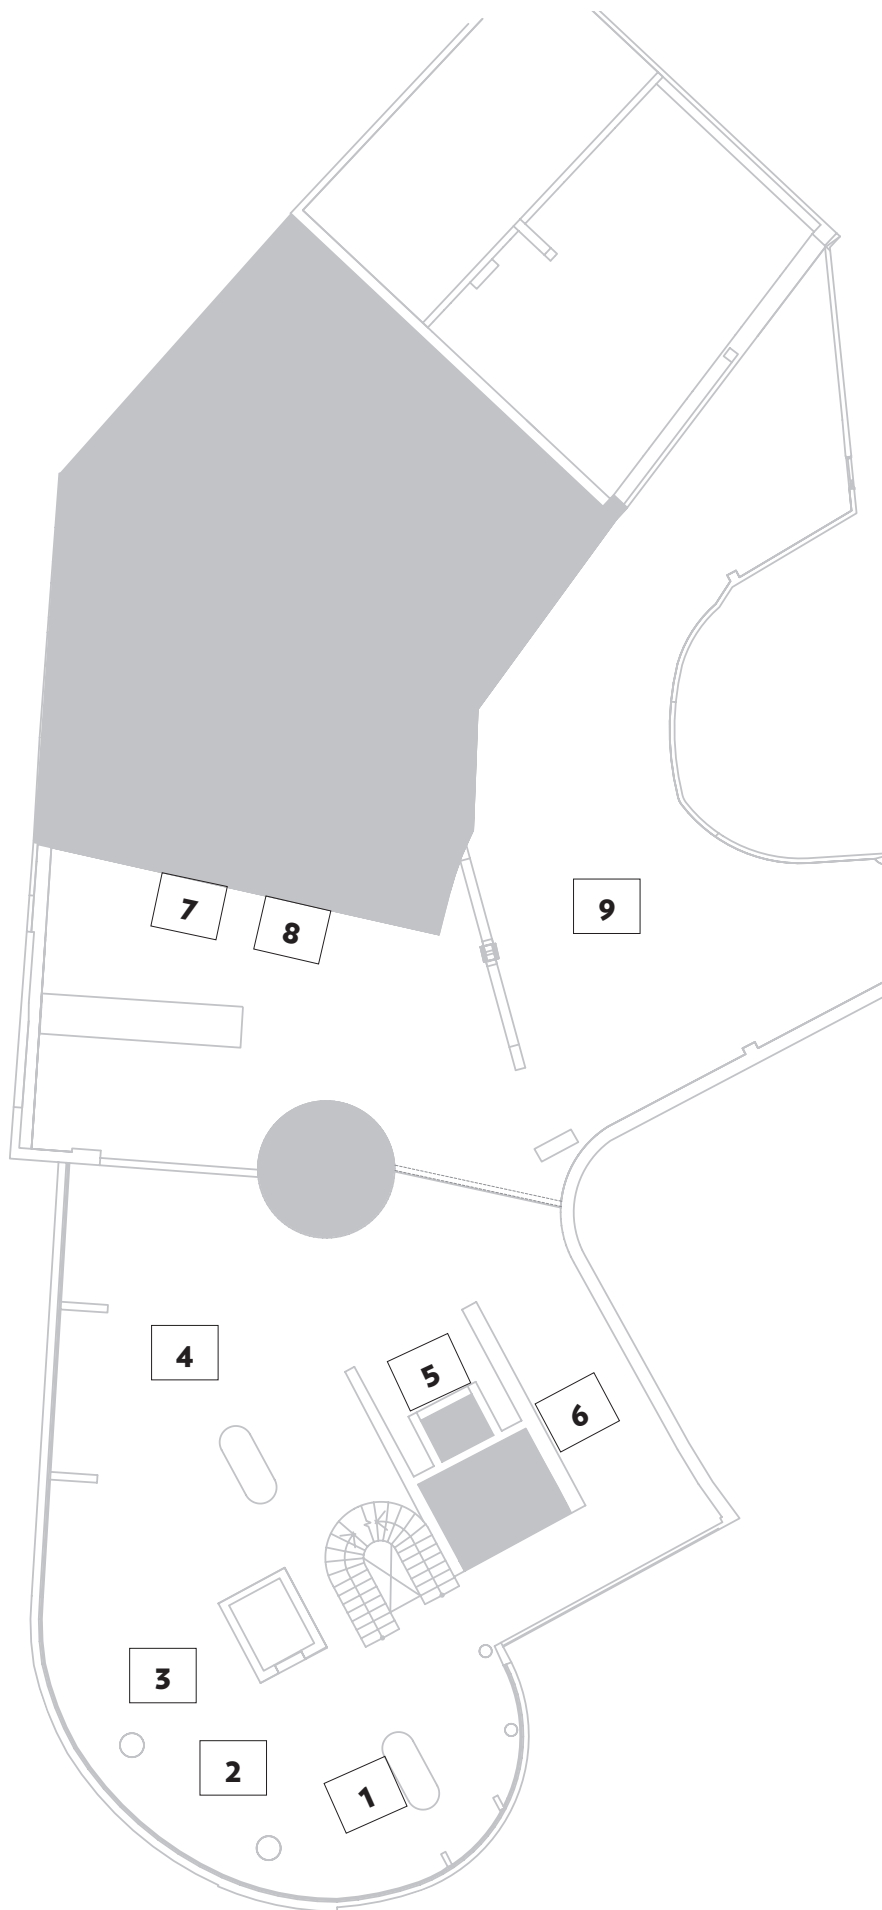

ALEXANDRE DA CUNHA BOOM

1. Morning XVIII, 2017

Camiseta, rodos, tela /
T-shirt, squeegees, canvas
86 x 86 x 7 cm

2. Couple IV, 2017

Bancos de concreto pré-moldado, mármore /
Precast concrete benches, marble
165 x 124 x 76 cm

3. Couple V, 2017

Bancos de concreto pré-moldado, mármore /
Precast concrete benches, marble
165 x 124 x 82 cm

4. Kentucky (Biombo), 2017

Esfregões de limpeza, linha, metal /
Cleaning mops, thread, metal
310 x 690 x 16 cm

5. Contratempo, 2013

Vídeo / *Video*
21'25" (loop)

6. Portal, 2017

Recorte em metal / *Metal cutting*
Dimensões variáveis / *Variable Dimensions*

7. Romana, 2016

Toalha, tapete, roupão, lã /
Towel, carpet, robe, wool
213,5 x 152,5 x 2 cm

8. Garden Court, 2016

Toalha, tapete, roupão, lã /
Towel, carpet, robe, wool
213,5 x 152,5 x 2 cm

9. Mix (Boom) 2017

Betoneira de concreto / *Concrete mixer*
Dimensões variáveis / *Variable dimensions*