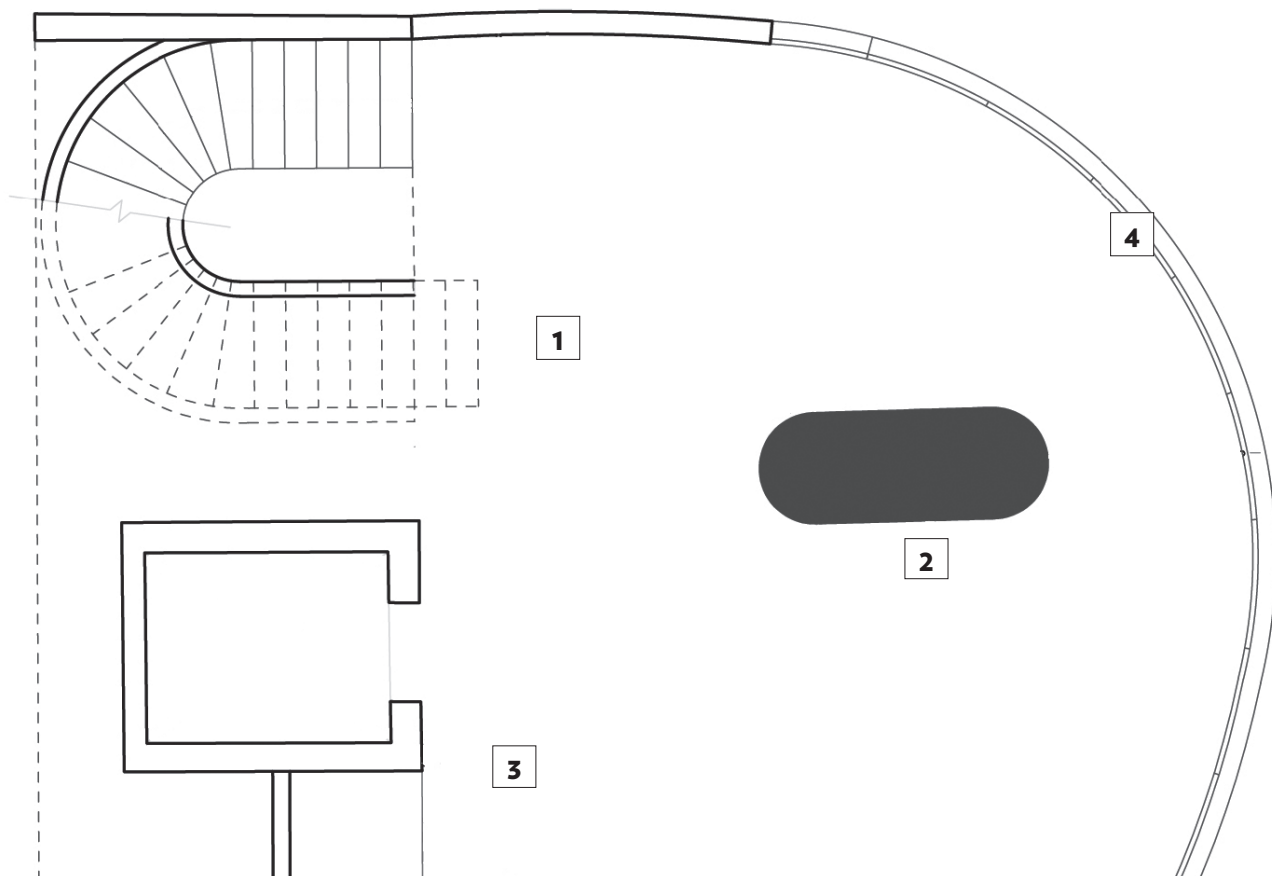

MULLET MIGNON MILANESA

Cléo Döbberthin @Hello.Again

1. Copanzinho, 2019

Madeira, concreto pigmentado, puxadores, planta e terra / Wood, pigmented concrete, handles, plant and earth
Dimensões variáveis / Variable dimensions

2. Mullet, 2019

Capacho e tinta / Doormat and paint
Dimensões variáveis / Variable dimensions

3. Dramaqueen I, 2018

Capacho, planta, isopor e terra / Doormat, plant, styrofoam and earth
Dimensões variadas / Variable dimensions

4. Fumê, 2019

Pasta de dente sobre fachada de vidro / Toothpaste on glass facade
Dimensões variáveis / Variable dimensions