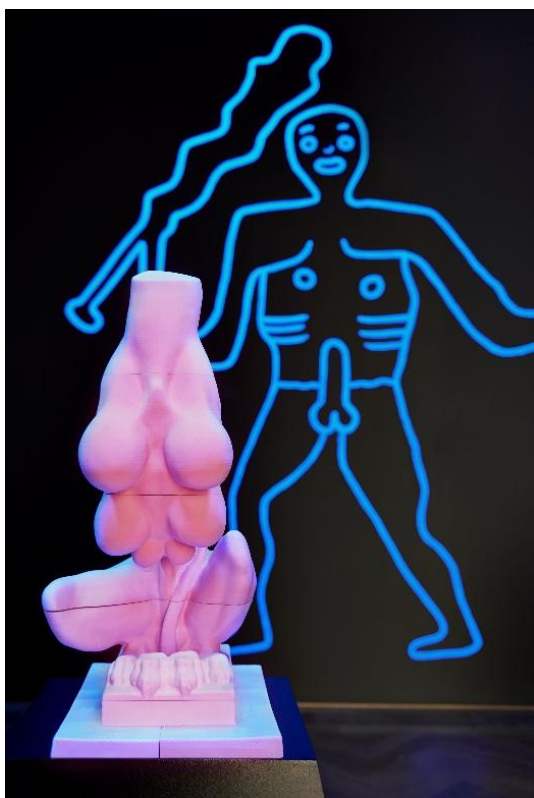

Mark_Leckey_UniAddDumThs_KHB_06