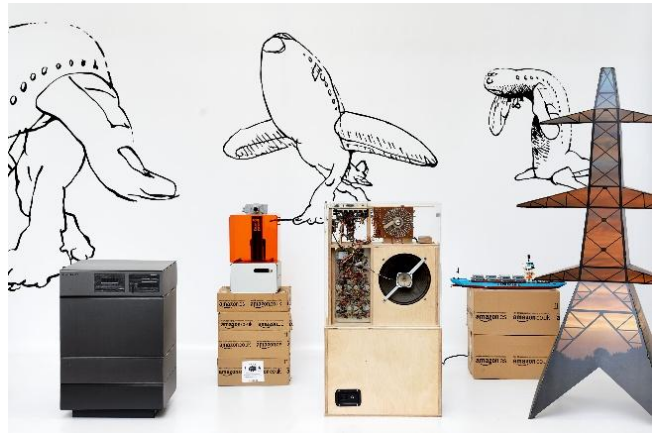

Mark_Leckey_UniAddDumThs_KHB_02

Mark_Leckey_UniAddDumThs_KHB_03

Mark_Leckey_UniAddDumThs_KHB_04

Mark_Leckey_UniAddDumThs_KHB_05

Mark_Leckey_UniAddDumThs_KHB_06

Mark_Leckey_UniAddDumThs_KHB_07

Mark_Leckey_UniAddDumThs_KHB_08

Mark_Leckey_UniAddDumThs_KHB_09

Mark_Leckey_UniAddDumThs_KHB_01

DE: Mark Leckey, Installationsansicht *UniAddDumThs*; Blick auf „Maschine“, Kunsthalle Basel, 2015. Photo: Philipp Hänger
 EN: Mark Leckey, Installation view *UniAddDumThs*, view on “Machine”; Kunsthalle Basel, 2015. Photo: Philipp Hänger