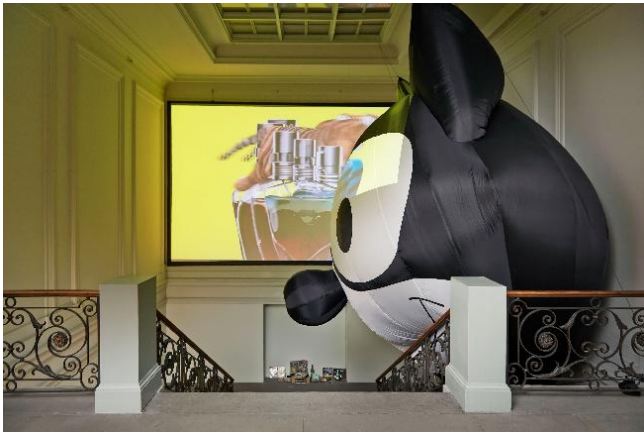

Mark_Leckey_UniAddDumThs_KHB_03