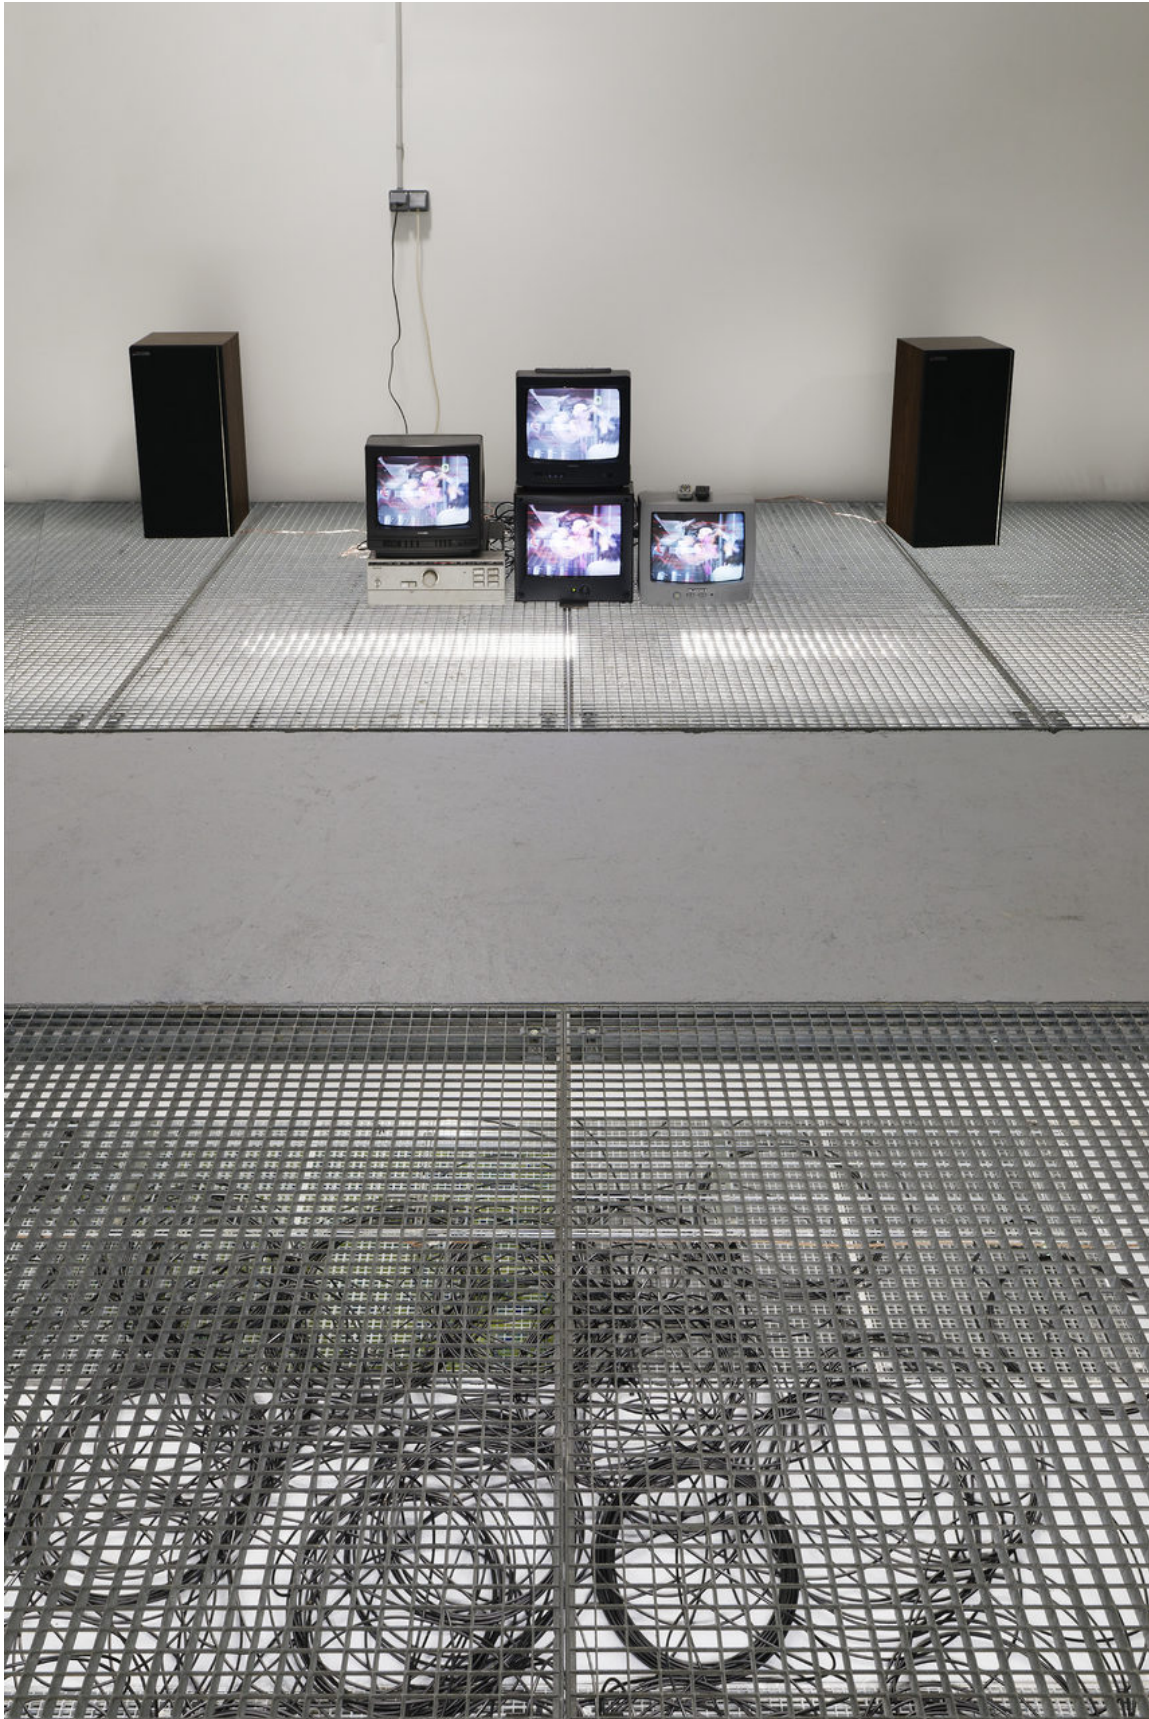

Crève-cœur

Jason Matthew Lee

CELESTE

Crève-cœur

Jason Matthew Lee  
*sans titre (Tragic Venus)*, 2017  
Analog TVs, speakers, amplifiers, video  
© Aurélien Mole

Crèveœur

Jason Matthew Lee  
*sans titre (Tragic Venus)*, 2017  
Analog TVs, speakers, amplifiers, video  
© Aurélien Mole

Jason Matthew Lee  
*sans titre (Tragic Venus)*, 2017  
Print on dibond, painting, glue, varnish

Jason Matthew Lee  
*sans titre (Tragic Venus)*, 2017  
Print on dibond, painting, glue, varnish

Crève-cœur

Crèveœur

Jason Matthew Lee  
*sans titre (Tragic Venus)*, 2017  
Payphone, light cable, cables  
100 × 20 × 19 cm

© Aurélien Mole

Crève-cœur

Jason Matthew Lee  
*sans titre (Tragic Venus)*, 2017  
Payphone, ultraviolet light bulb, plexi, cables