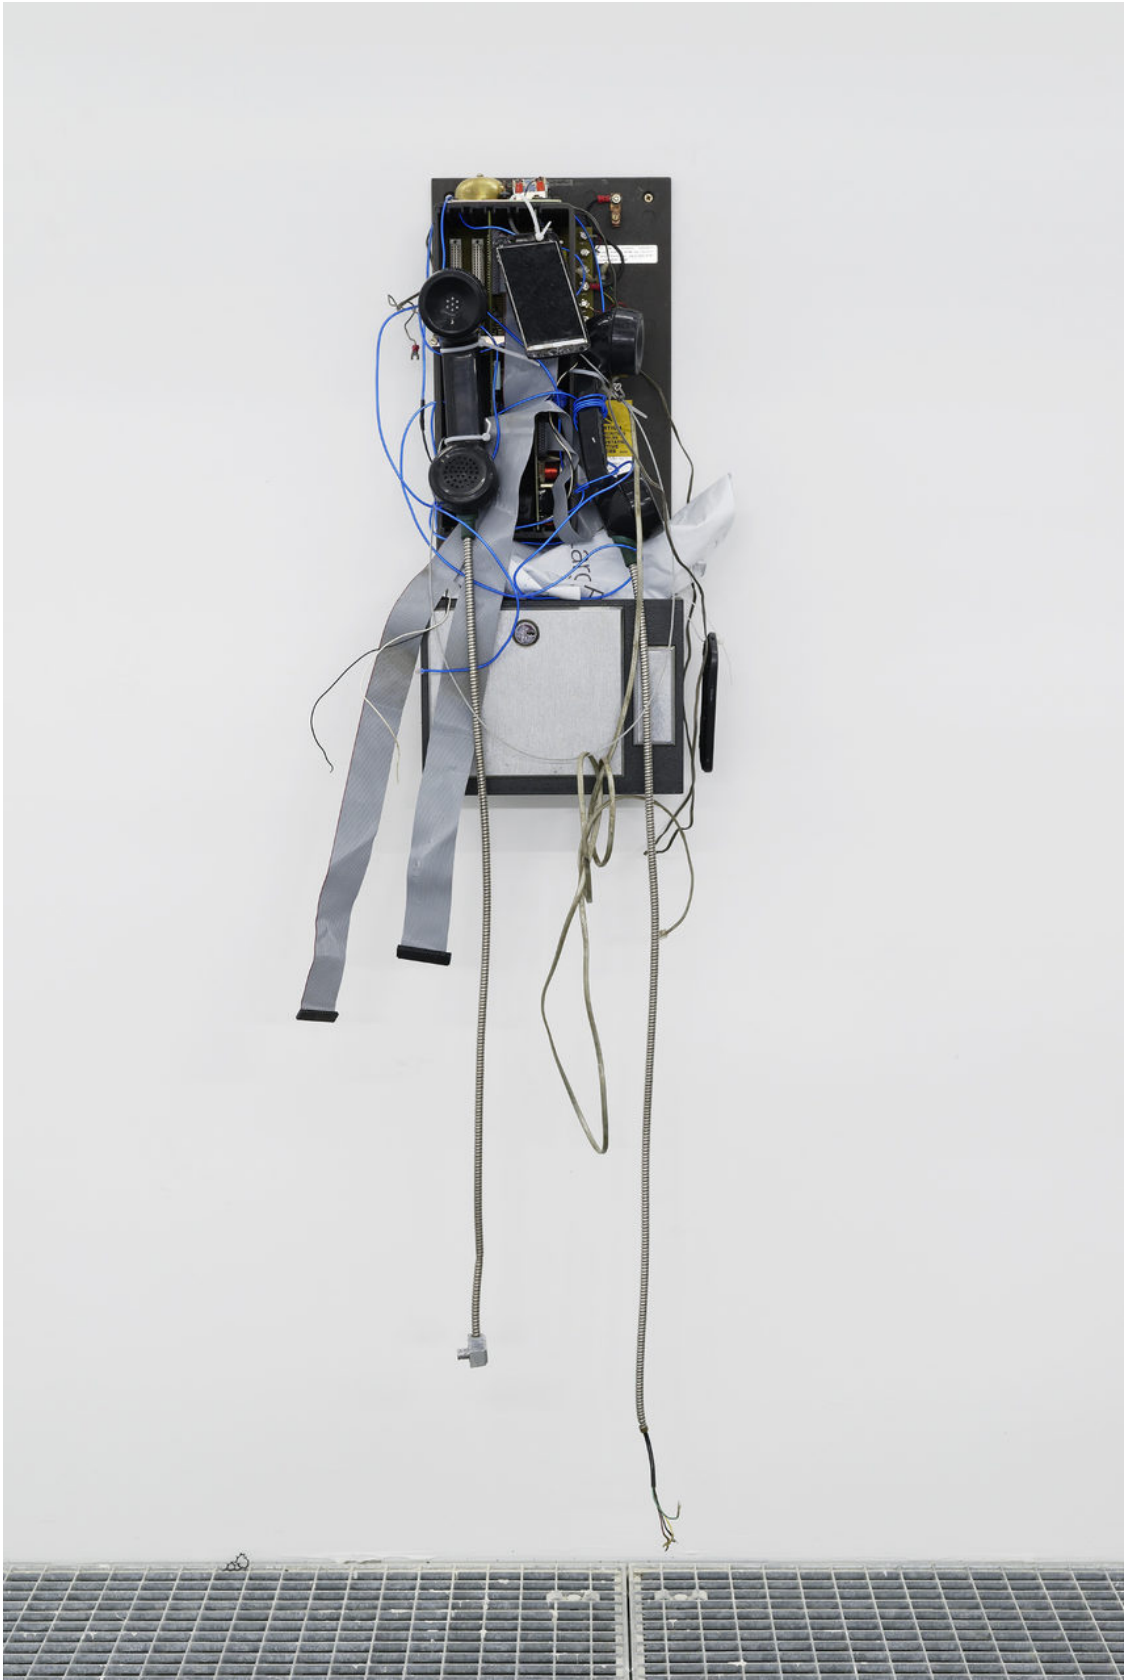

Crève-cœur

Jason Matthew Lee

CELESTE

Crève-cœur

Jason Matthew Lee  
*sans titre (Tragic Venus)*, 2017  
Analog TVs, speakers, amplifiers, video  
© Aurélien Mole

Crèveœur

Jason Matthew Lee  
*sans titre (Tragic Venus)*, 2017  
Analog TVs, speakers, amplifiers, video  
© Aurélien Mole

Jason Matthew Lee  
*sans titre (Tragic Venus)*, 2017  
Print on dibond, painting, glue, varnish

Jason Matthew Lee  
*sans titre (Tragic Venus)*, 2017  
Print on dibond, painting, glue, varnish

Crève-cœur

Jason Matthew Lee  
*sans titre (Tragic Venus)*, 2017  
Printed guitar, guitar box, guitar holder  
© Aurélien Mole

Crèveœur

Jason Matthew Lee  
*sans titre (Tragic Venus)*, 2017  
Printed guitar, guitar box, guitar holder  
© Aurélien Mole

Crèveœur

Jason Matthew Lee  
*sans titre (Tragic Venus)*, 2017  
Payphone, light cable, cables  
100 × 20 × 19 cm

© Aurélien Mole

Crève-cœur

Jason Matthew Lee  
*sans titre (Tragic Venus)*, 2017  
Payphone, ultraviolet light bulb, plexi, cables