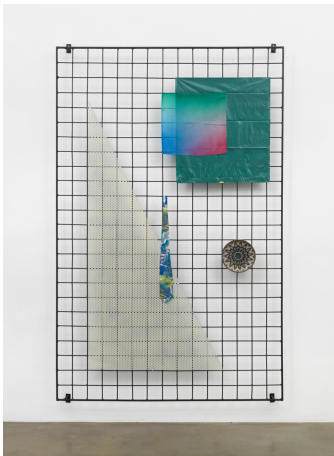

# JACKY STRENZ

*Galerie*

## EVA BERENDES

Figures & Routines

16. Februar – 8. April 2013

*grid (tie)*, 2013

Stahl, Lack, Lochblech, Mülltüte, Seide, Seidenmalfarbe, Krawatte, Zierteller, Magnete, Haken, Kabelbinder  
Steel, lacquer, perforated sheet metal, bin liner, silk, silk paint, tie, plate, magnets, hooks, cable ties

251 x 152 x 13 cm; 98,8 x 59,8 x 5,1 inches

*grid (hat)*, 2013

Stahl, Lack, Lochblech, Holz, Zeitung, Hut, Styropor, Magnete, Haken, Draht  
Steel, lacquer, perforated sheet metal, wood, newspaper, hat, styrofoam, magnets, hooks, wire

251 x 152 x 29 cm; 98,8 x 59,8 x 11,4 inches

*grid (scarf), 2013*

Stahl, Lack, Styropor, Ton, Halstuch, Tüll, Gummiseil, Haken, Magnete  
Steel, lacquer, styrofoam, scarf, net lace, rubber rope, hooks, magnets