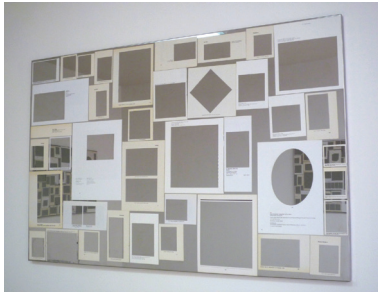

GALERIE CRÈVECOEUR
4 RUE JOUYE-ROUVE
75020 PARIS

Jorge Pedro Nuñez : The Truth of The Trou

- 20/03 - 07/05/10

The Truth of The Trou
collage papier sur inox
75 x 115 cm

The Truth of The Trou II
collage papier sur inox
75 x 115 cm

The Truth of The Trou III
collage papier sur inox
75 x 115 cm

Queriendo unirme con tigo
(no seas timida esta noche)
esacbot en acier, disques
vynils, moteur, chaise inox
dimensions variables

Etre tordue
roue de bicyclette
64 x 64 x 64 cm