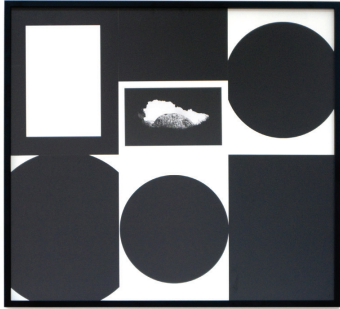

GALERIE CRÈVECOEUR
4 RUE JOUYE-ROUVE
75020 PARIS

Jorge Pedro Nuñez : The Truth of The Trou

- 20/03 - 07/05/10

The Truth of The Trou
collage papier sur inox
75 x 115 cm

The Truth of The Trou II
collage papier sur inox
75 x 115 cm

The Truth of The Trou III
collage papier sur inox
75 x 115 cm

Queriendo unirme con tigo
(no seas timida esta noche)
esacbot en acier, disques
vynils, moteur, chaise inox
dimensions variables

Etre tordue
roue de bicyclette
64 x 64 x 64 cm

GALERIE CRÈVECOEUR
4 RUE JOUYE-ROUVE
75020 PARIS

Les circonstances
collage papier sur inox
63 x 70 cm

Perez-Prado
pochettes de 33 tours, miroir
60 x 60 cm

David Hammons mythologique
collage sur papier
40 x 50 cm