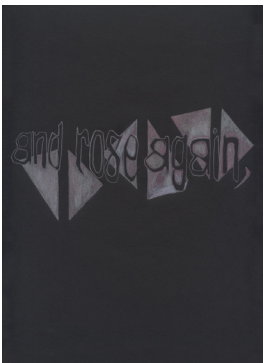

GALERIE CRÈVECOEUR
4 RUE JOUYE-ROUVE
75020 PARIS

and rose again,
Laetitia Benat
09/06 - 30/07/11

sans titre, 2011, photographie, 35 x 47 cm

sans titre, 2011, photographie, 35 x 47 cm

sans titre, 2011, photographie, 35 x 47 cm

sans titre, 2011, photographie, 35 x 47 cm

GALERIE CRÈVECOEUR
4 RUE JOUYE-ROUVE
75020 PARIS

sans titre, 2011, photographie, 35 x 47 cm

sans titre, 2009, photographie, 40 x 60 cm

and rose again, 2011, dessin sur papier, 34 x 24 cm