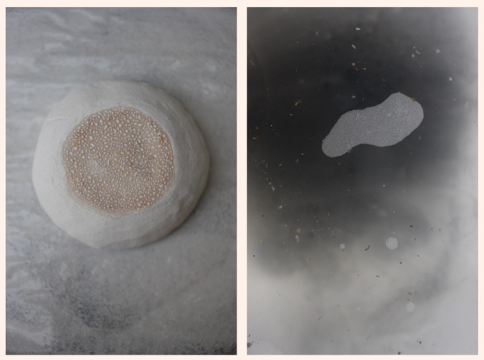

GALERIE CRÈVECOEUR
4 RUE JOUYE-ROUVE
75020 PARIS

sans titre, 2011, photographie, 35 x 47 cm