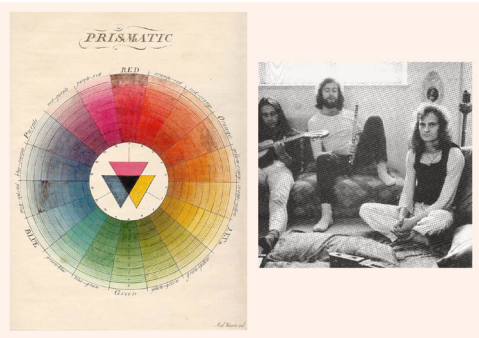

GALERIE CRÈVECOEUR
4 RUE JOUYE-ROUVE
75020 PARIS

sans titre, 2011, collage numérique, 15 x 22 cm