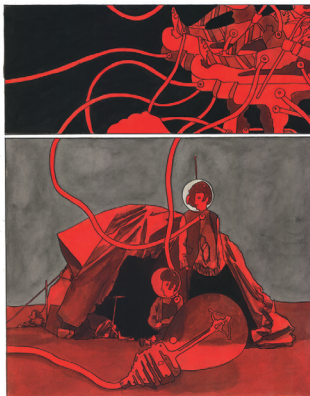

GALERIE CRÈVECOEUR  
4 RUE JOUYE-ROUVE  
75020 PARIS

**Mick Peter**  
*Two Nots*  
10/09 - 29/10/11

Mick Peter  
*Two Nots*, 2011, encre et crayon sur papier, 43,5 x 35 cm

Mick Peter  
*Not Mary*, 2011, matériaux divers, 180 x 165 x 44 cm

Mick Peter  
*Not William*, 2011, matériaux divers, 195 x 153 x 48 cm

GALERIE CRÈVECOEUR  
4 RUE JOUYE-ROUVE  
75020 PARIS

Mick Peter  
untitled, 2010, encre sur papier, 42 x 35 cm

Mick Peter  
*Humanishi Yoghurt*, 2010, encre sur papier, 43.5 x 35 cm

Mick Peter  
*Seefall*, 2010, encre sur papier, 43.5 x 35 cm

Mick Peter  
*Let's Make Up and Be Friendly*, 2010, encre sur papier, 43.5 x 35 cm