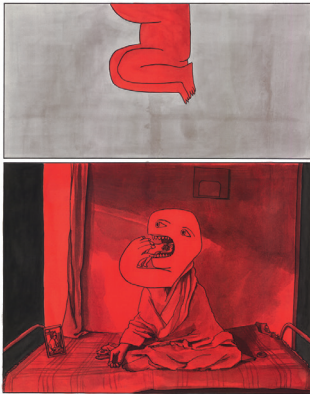

Mick Peter
Humanishi Yoghurt, 2010, encre sur papier, 43.5 x 35 cm