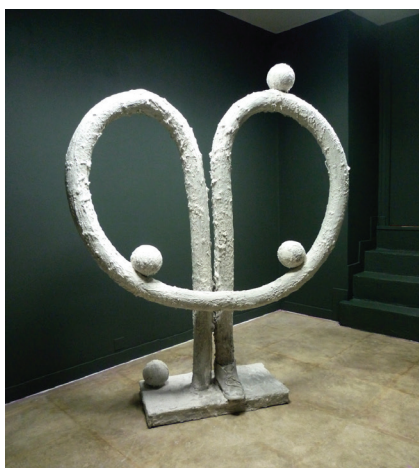

GALERIE CRÈVECOEUR  
4 RUE JOUYE-ROUVE  
75020 PARIS

**Mick Peter**  
*Two Nots*  
10/09 - 29/10/11

Mick Peter  
*Two Nots*, 2011, encre et crayon sur papier, 43,5 x 35 cm

Mick Peter  
*Not Mary*, 2011, matériaux divers, 180 x 165 x 44 cm

Mick Peter  
*Seefall*, 2010, encre sur papier, 43.5 x 35 cm

Mick Peter  
*Let's Make Up and Be Friendly*, 2010, encre sur papier, 43.5 x 35 cm