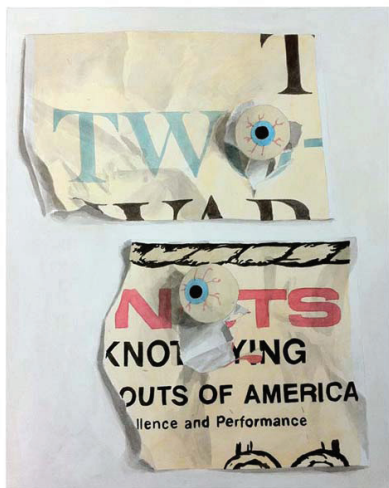

GALERIE CRÈVECOEUR  
4 RUE JOUYE-ROUVE  
75020 PARIS

**Mick Peter**  
*Two Nots*  
10/09 - 29/10/11

Mick Peter  
*Two Nots*, 2011, encre et crayon sur papier, 43,5 x 35 cm

Mick Peter  
*Not Mary*, 2011, matériaux divers, 180 x 165 x 44 cm

Mick Peter  
*Not William*, 2011, matériaux divers, 195 x 153 x 48 cm

GALERIE CRÈVECOEUR  
4 RUE JOUYE-ROUVE  
75020 PARIS

Mick Peter  
untitled, 2010, encre sur papier, 42 x 35 cm

Mick Peter  
*Humanishi Yoghurt*, 2010, encre sur papier, 43.5 x 35 cm

Mick Peter  
*Seefall*, 2010, encre sur papier, 43.5 x 35 cm

Mick Peter  
*Let's Make Up and Be Friendly*, 2010, encre sur papier, 43.5 x 35 cm