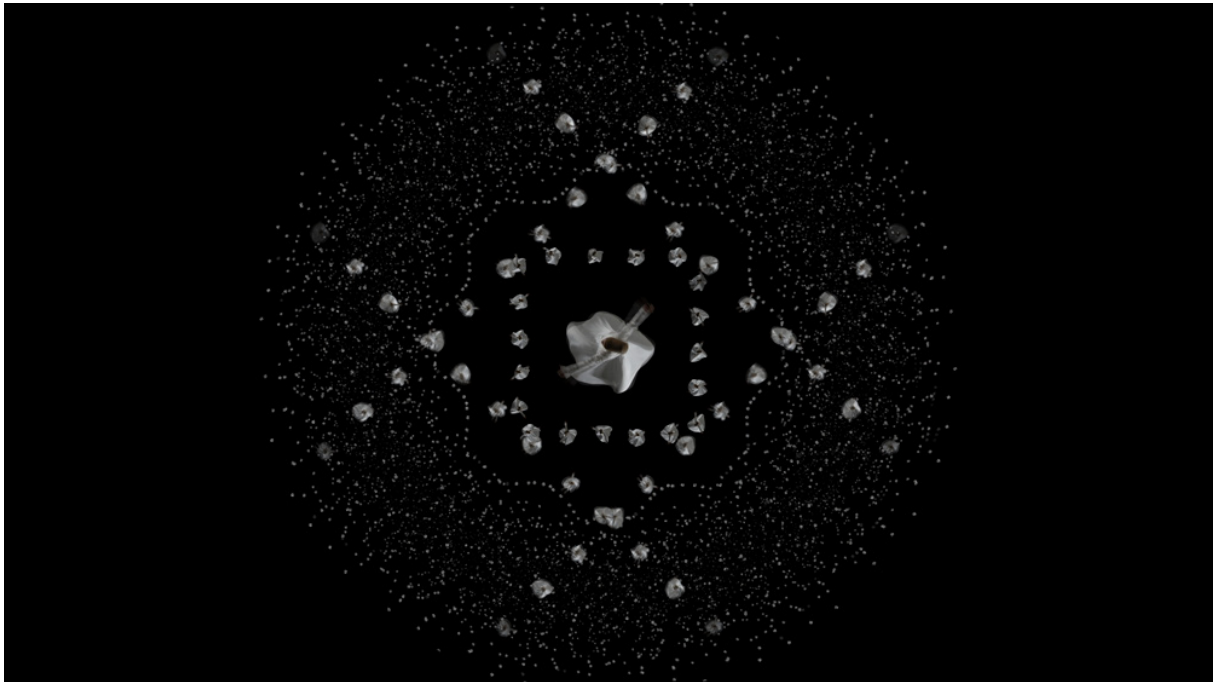

Florian & Michael Quistrebert
Out
2012, bleach on canvas, 70 x 140 cm

GALERIE CRÈVECOEUR
4 RUE JOUYE-ROUVE
75020 PARIS