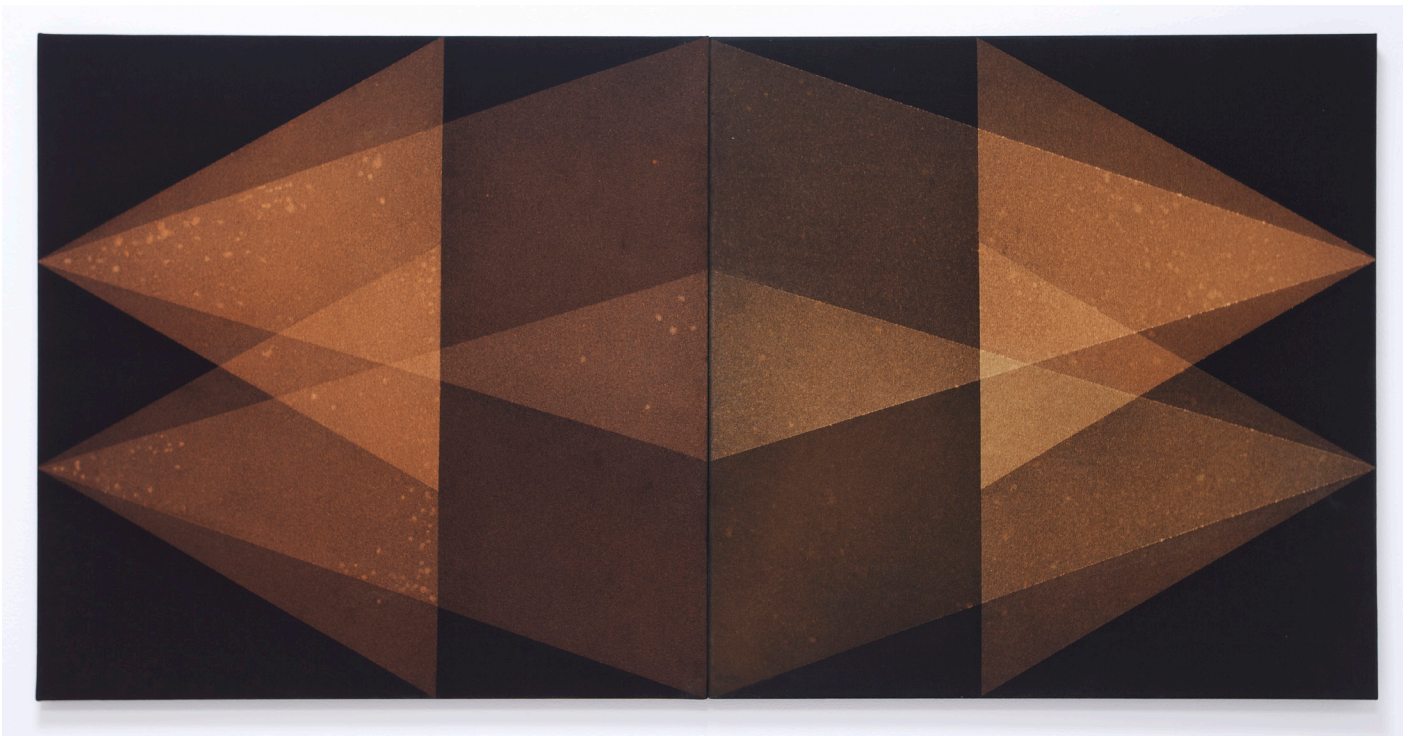

GALERIE CRÈVECOEUR
4 RUE JOUYE-ROUVE
75020 PARIS

Florian & Michael Quistrebert
Involution
2012, oil on canvas, 195 x 283 cm

GALERIE CRÈVECOEUR
4 RUE JOUYE-ROUVE
75020 PARIS

Florian & Michael Quistrebert
Evolution
2012, oil on canvas, 195 x 283 cm

GALERIE CRÈVECOEUR
4 RUE JOUYE-ROUVE
75020 PARIS

Florian & Michael Quistrebert
In
2012, bleach on canvas, 70 x 140 cm

GALERIE CRÈVECOEUR
4 RUE JOUYE-ROUVE
75020 PARIS

Florian & Michael Quistrebert
Out
2012, bleach on canvas, 70 x 140 cm

GALERIE CRÈVECOEUR
4 RUE JOUYE-ROUVE
75020 PARIS

Florian & Michael Quistrebert
Dots
2012, video, 8 mn 56'

GALERIE CRÈVECOEUR
4 RUE JOUYE-ROUVE
75020 PARIS

Florian & Michael Quistrebert
untitled
2012, dyptic, oil on wood, wooden frames, 42 x 90 cm