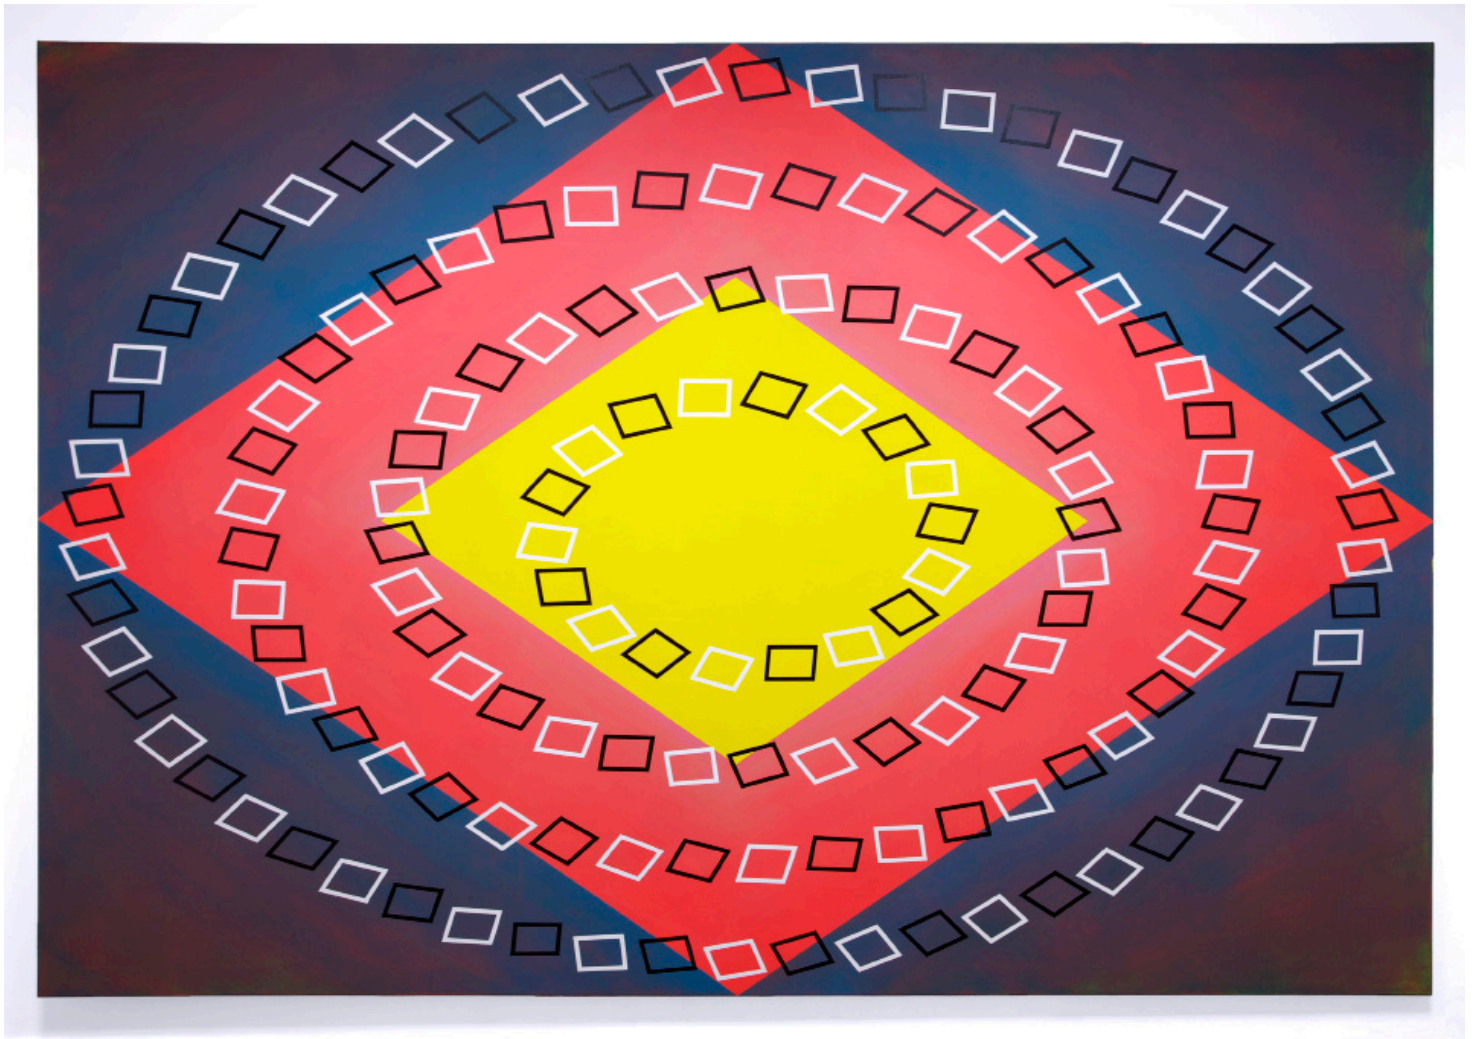

GALERIE CRÈVECOEUR
4 RUE JOUYE-ROUVE
75020 PARIS

Florian & Michael Quistrebert
Involution
2012, oil on canvas, 195 x 283 cm

GALERIE CRÈVECOEUR
4 RUE JOUYE-ROUVE
75020 PARIS

Florian & Michael Quistrebert
Evolution
2012, oil on canvas, 195 x 283 cm

GALERIE CRÈVECOEUR
4 RUE JOUYE-ROUVE
75020 PARIS

Florian & Michael Quistrebert
In
2012, bleach on canvas, 70 x 140 cm

GALERIE CRÈVECOEUR
4 RUE JOUYE-ROUVE
75020 PARIS

Florian & Michael Quistrebert
Out
2012, bleach on canvas, 70 x 140 cm

GALERIE CRÈVECOEUR
4 RUE JOUYE-ROUVE
75020 PARIS

Florian & Michael Quistrebert
Dots
2012, video, 8 mn 56'

GALERIE CRÈVECOEUR
4 RUE JOUYE-ROUVE
75020 PARIS

Florian & Michael Quistrebert
untitled
2012, dyptic, oil on wood, wooden frames, 42 x 90 cm

GALERIE CRÈVECOEUR
4 RUE JOUYE-ROUVE
75020 PARIS

Florian & Michael Quistrebert
sans titre
2012, diptych, oil on wood, wooden frames, 42 x 90 cm

GALERIE CRÈVECOEUR
4 RUE JOUYE-ROUVE
75020 PARIS

Florian & Michael Quistrebert
untitled
2012, acrylic and gesso on wood, 68 x 49 cm