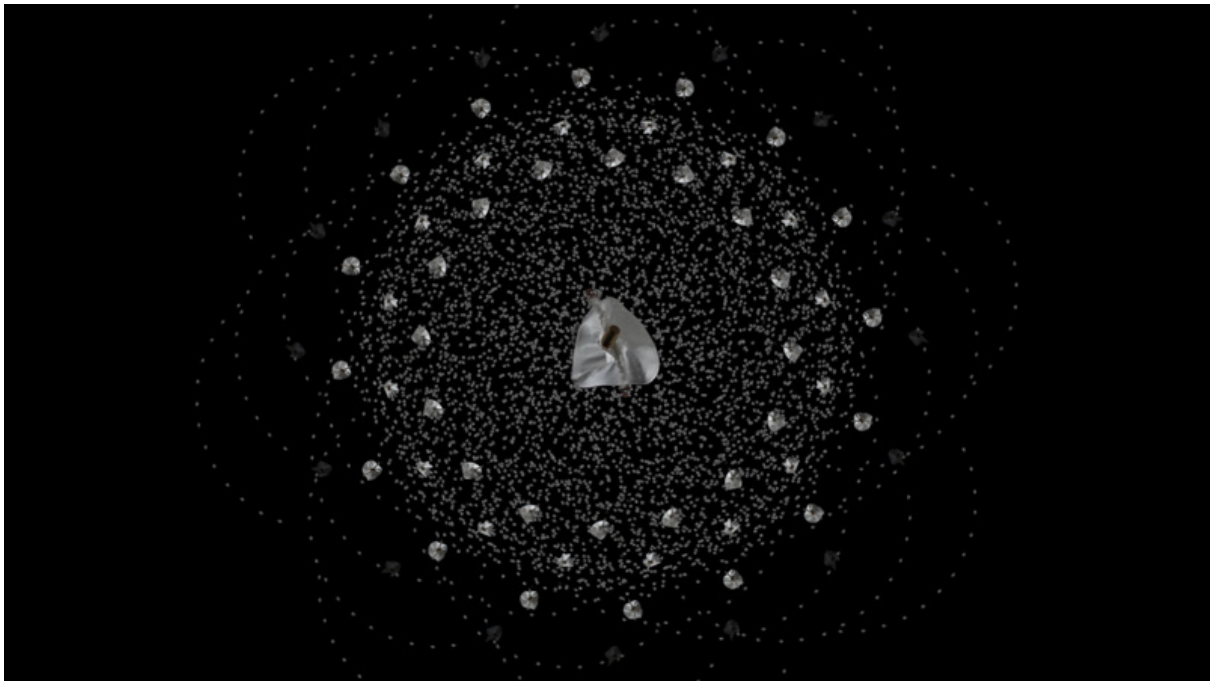

GALERIE CRÈVECOEUR
4 RUE JOUYE-ROUVE
75020 PARIS

Florian & Michael Quistrebert
Involution
2012, oil on canvas, 195 x 283 cm

GALERIE CRÈVECOEUR
4 RUE JOUYE-ROUVE
75020 PARIS

Florian & Michael Quistrebert
Evolution
2012, oil on canvas, 195 x 283 cm

GALERIE CRÈVECOEUR
4 RUE JOUYE-ROUVE
75020 PARIS

Florian & Michael Quistrebert
In
2012, bleach on canvas, 70 x 140 cm

GALERIE CRÈVECOEUR
4 RUE JOUYE-ROUVE
75020 PARIS

Florian & Michael Quistrebert
Out
2012, bleach on canvas, 70 x 140 cm

GALERIE CRÈVECOEUR
4 RUE JOUYE-ROUVE
75020 PARIS

Florian & Michael Quistrebert
Dots
2012, video, 8 mn 56'

GALERIE CRÈVECOEUR
4 RUE JOUYE-ROUVE
75020 PARIS

Florian & Michael Quistrebert
untitled
2012, dyptic, oil on wood, wooden frames, 42 x 90 cm