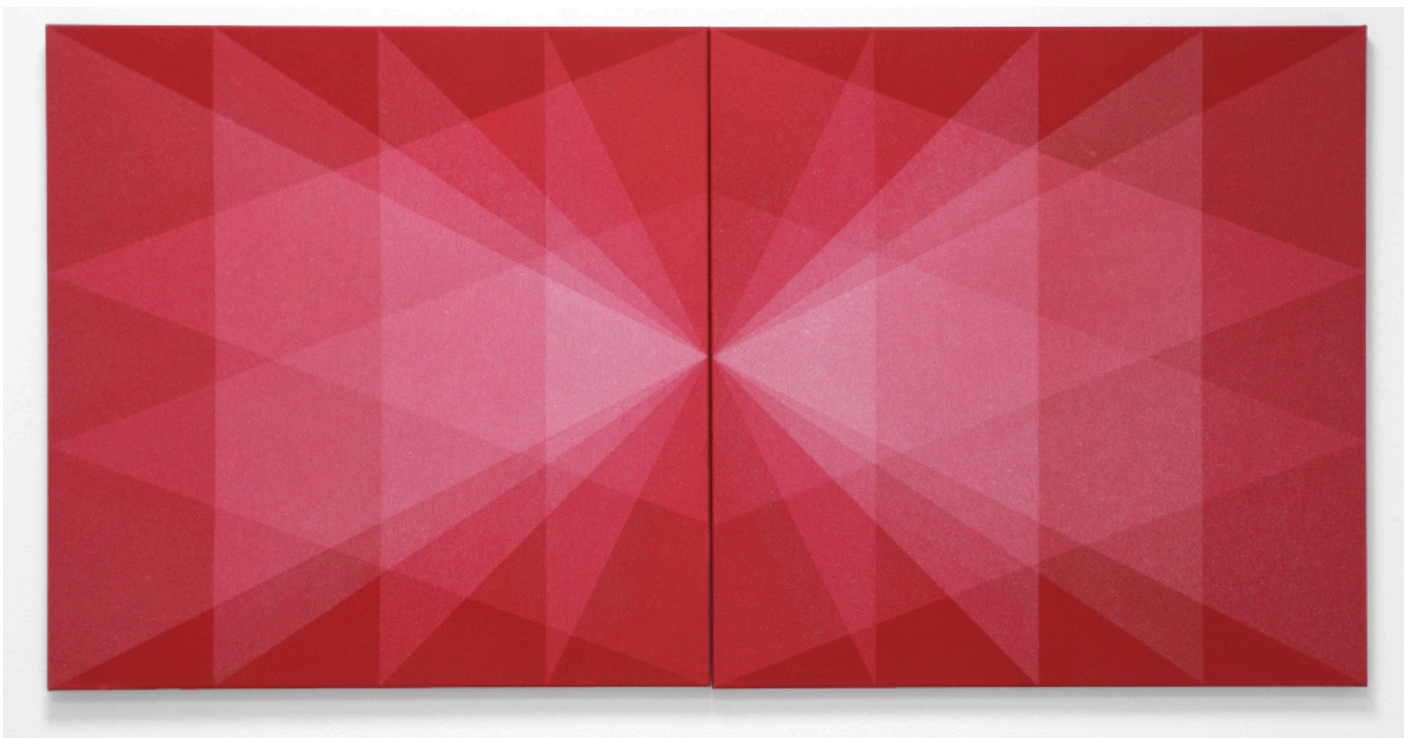

GALERIE CRÈVECOEUR
4 RUE JOUYE-ROUVE
75020 PARIS

Florian & Michael Quistrebert
Involution
2012, oil on canvas, 195 x 283 cm

GALERIE CRÈVECOEUR
4 RUE JOUYE-ROUVE
75020 PARIS

Florian & Michael Quistrebert
Evolution
2012, oil on canvas, 195 x 283 cm

GALERIE CRÈVECOEUR
4 RUE JOUYE-ROUVE
75020 PARIS

Florian & Michael Quistrebert
In
2012, bleach on canvas, 70 x 140 cm

GALERIE CRÈVECOEUR
4 RUE JOUYE-ROUVE
75020 PARIS

Florian & Michael Quistrebert
Out
2012, bleach on canvas, 70 x 140 cm

GALERIE CRÈVECOEUR
4 RUE JOUYE-ROUVE
75020 PARIS

Florian & Michael Quistrebert
Dots
2012, video, 8 mn 56'

GALERIE CRÈVECOEUR
4 RUE JOUYE-ROUVE
75020 PARIS

Florian & Michael Quistrebert
untitled
2012, dyptic, oil on wood, wooden frames, 42 x 90 cm