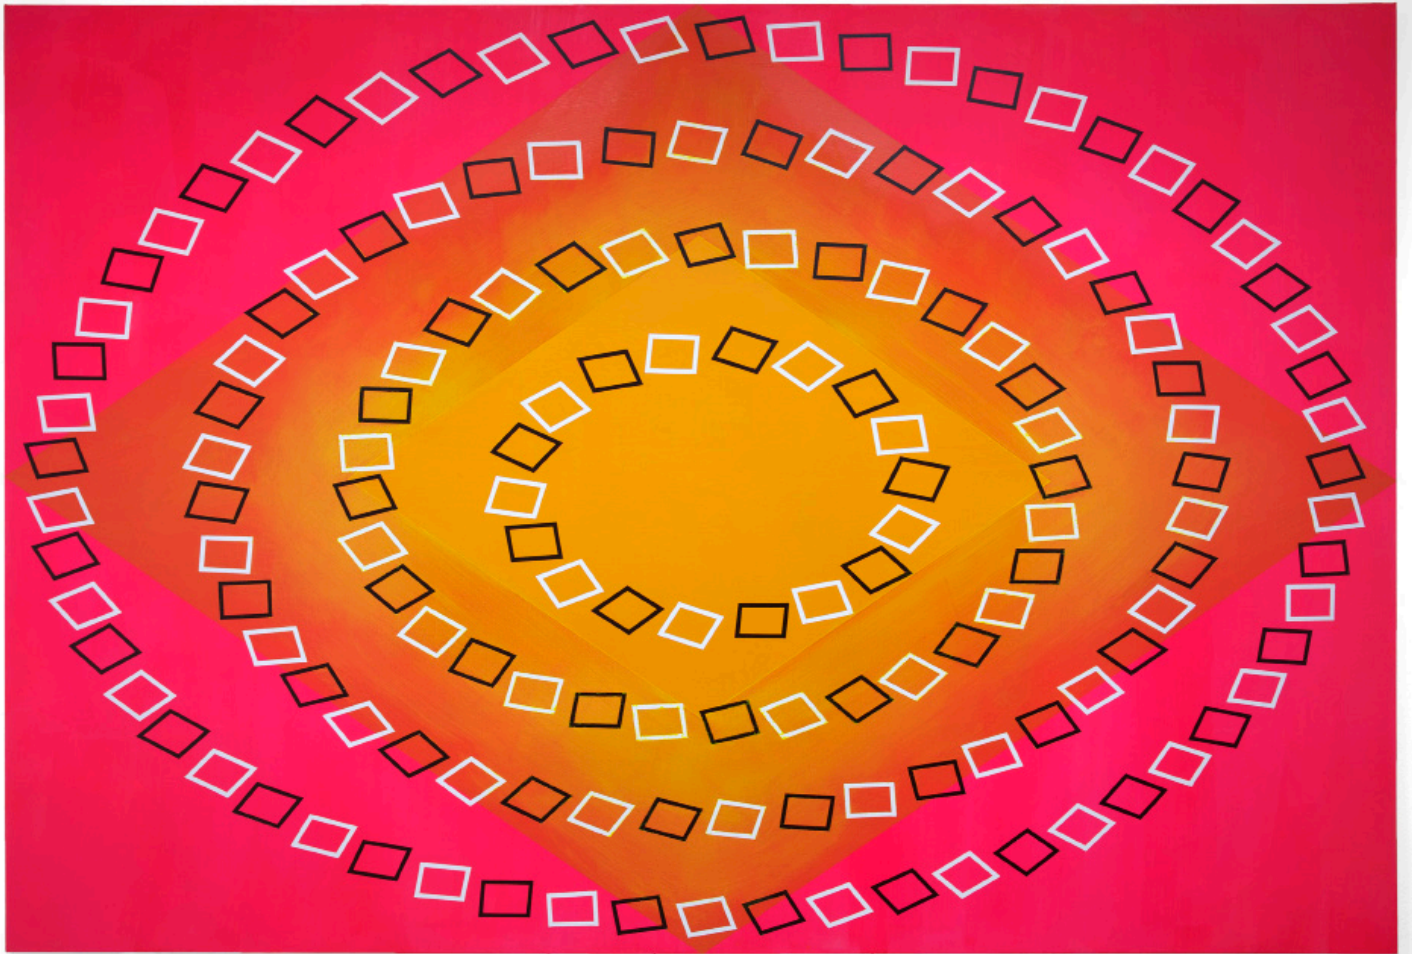

GALERIE CRÈVECOEUR
4 RUE JOUYE-ROUVE
75020 PARIS

Florian & Michael Quistrebert
Involution
2012, oil on canvas, 195 x 283 cm

GALERIE CRÈVECOEUR
4 RUE JOUYE-ROUVE
75020 PARIS

Florian & Michael Quistrebert
Evolution
2012, oil on canvas, 195 x 283 cm

GALERIE CRÈVECOEUR
4 RUE JOUYE-ROUVE
75020 PARIS

Florian & Michael Quistrebert
In
2012, bleach on canvas, 70 x 140 cm

GALERIE CRÈVECOEUR
4 RUE JOUYE-ROUVE
75020 PARIS

Florian & Michael Quistrebert
Out
2012, bleach on canvas, 70 x 140 cm

GALERIE CRÈVECOEUR
4 RUE JOUYE-ROUVE
75020 PARIS

Florian & Michael Quistrebert
Dots
2012, video, 8 mn 56'

GALERIE CRÈVECOEUR
4 RUE JOUYE-ROUVE
75020 PARIS

Florian & Michael Quistrebert
untitled
2012, dyptic, oil on wood, wooden frames, 42 x 90 cm