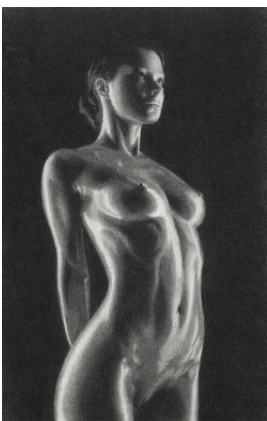

Nu
2011, graphite sur papier, 15,5 x 10 cm (22 x 33 cm encadré)