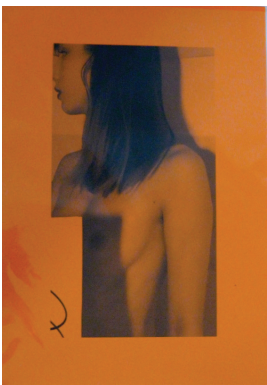

Eva, jeu orange (2)

2011-2012, 42 x 30 cm, laseprint contrecollé sur aluminium