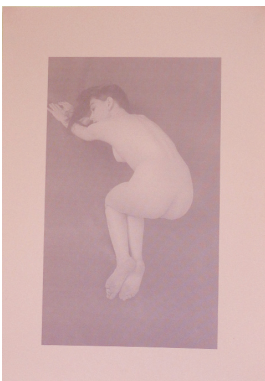

GALERIE CRÈVECOEUR
4 RUE JOUYE-ROUVE
75020 PARIS

Studio

2012, graphite sur papier, 14,5 x 9,5 cm (29,5 x 24,5 cm encadré)

Vel Satis

2011-2012, 20 x 30 cm, laseprint

Giulia rose

2011-2012, 42 x 30 cm, laseprint