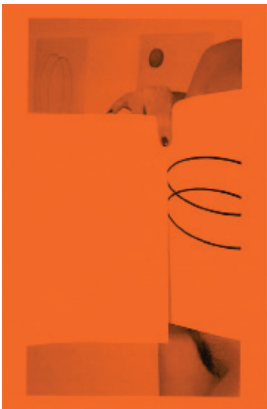

ZQXPW
2011-2012, 31 x 20 cm, laseprint

Clémentine, miroir
2011-2012, 31 x 20 cm, laseprint

Eva, jeu orange
2011-2012, 42 x 30 cm, laseprint contrecollé sur aluminium

Nu
2011, graphite sur papier, 15,5 x 10 cm (22 x 33 cm encadré)