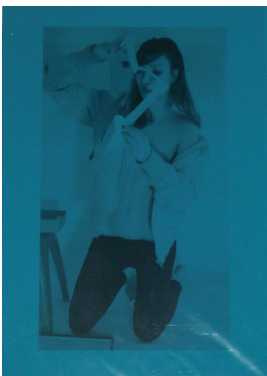

Eva, jeu bleu

2011-2012, 42 x 30 cm, laseprint contrecollé sur aluminium