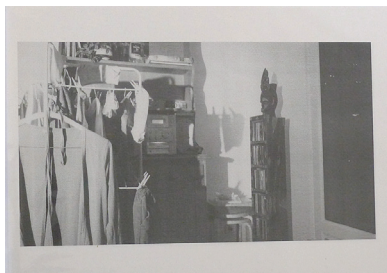

Eva (2)

2011-2012, 75,5 x 53 cm, procédé sérigraphique sur Arches

Début d'après-midi

2011-2012, dimensions variables, ensemble de 15 laseprints

GALERIE CRÈVECOEUR
4 RUE JOUYE-ROUVE
75020 PARIS

Chez Cynthia et Kaila