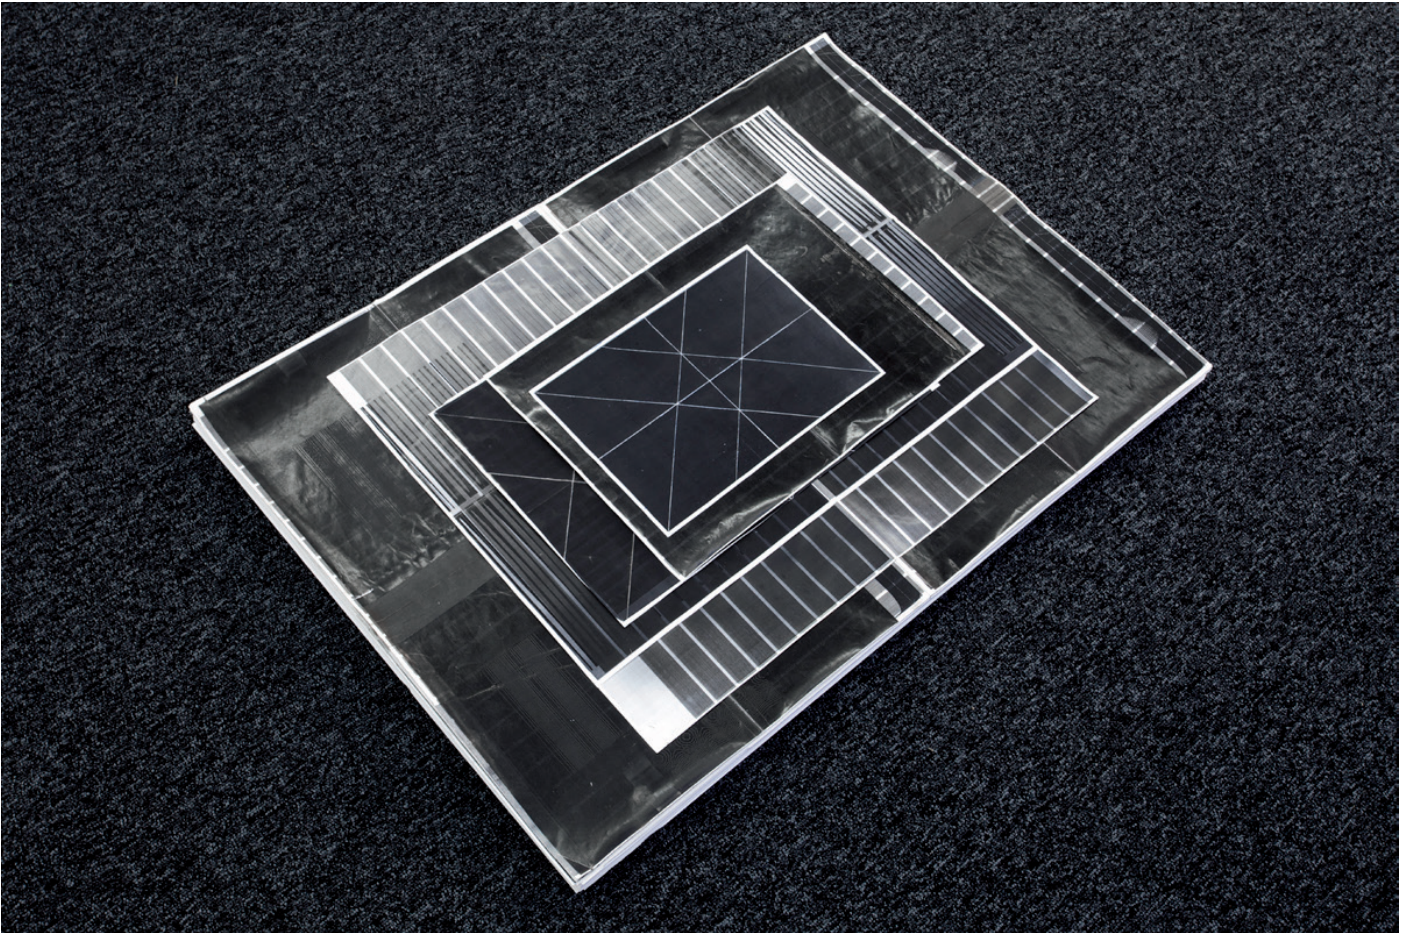

Crèveœur

Xavier Antin

*Learning with errors*

Crève-cœur

untitled, 2012, inkjetprints on paper, 84 x 59 x 3 cm

Crève-cœur

untitled, 2012, laserprint on paper, 60 x 42 cm

Crève-cœur

untitled, 2012, laserprint on paper, 30 x 21 cm

Crève-cœur

untitled, 2012, laserprint on paper, 84 x 59 cm

Crèveœur

untitled, 2012, laserprint on paper, 84 x 59 cm

Crèveœur

untitled, 2012, laserprint on paper, 84 x 59 cm

Crève-cœur