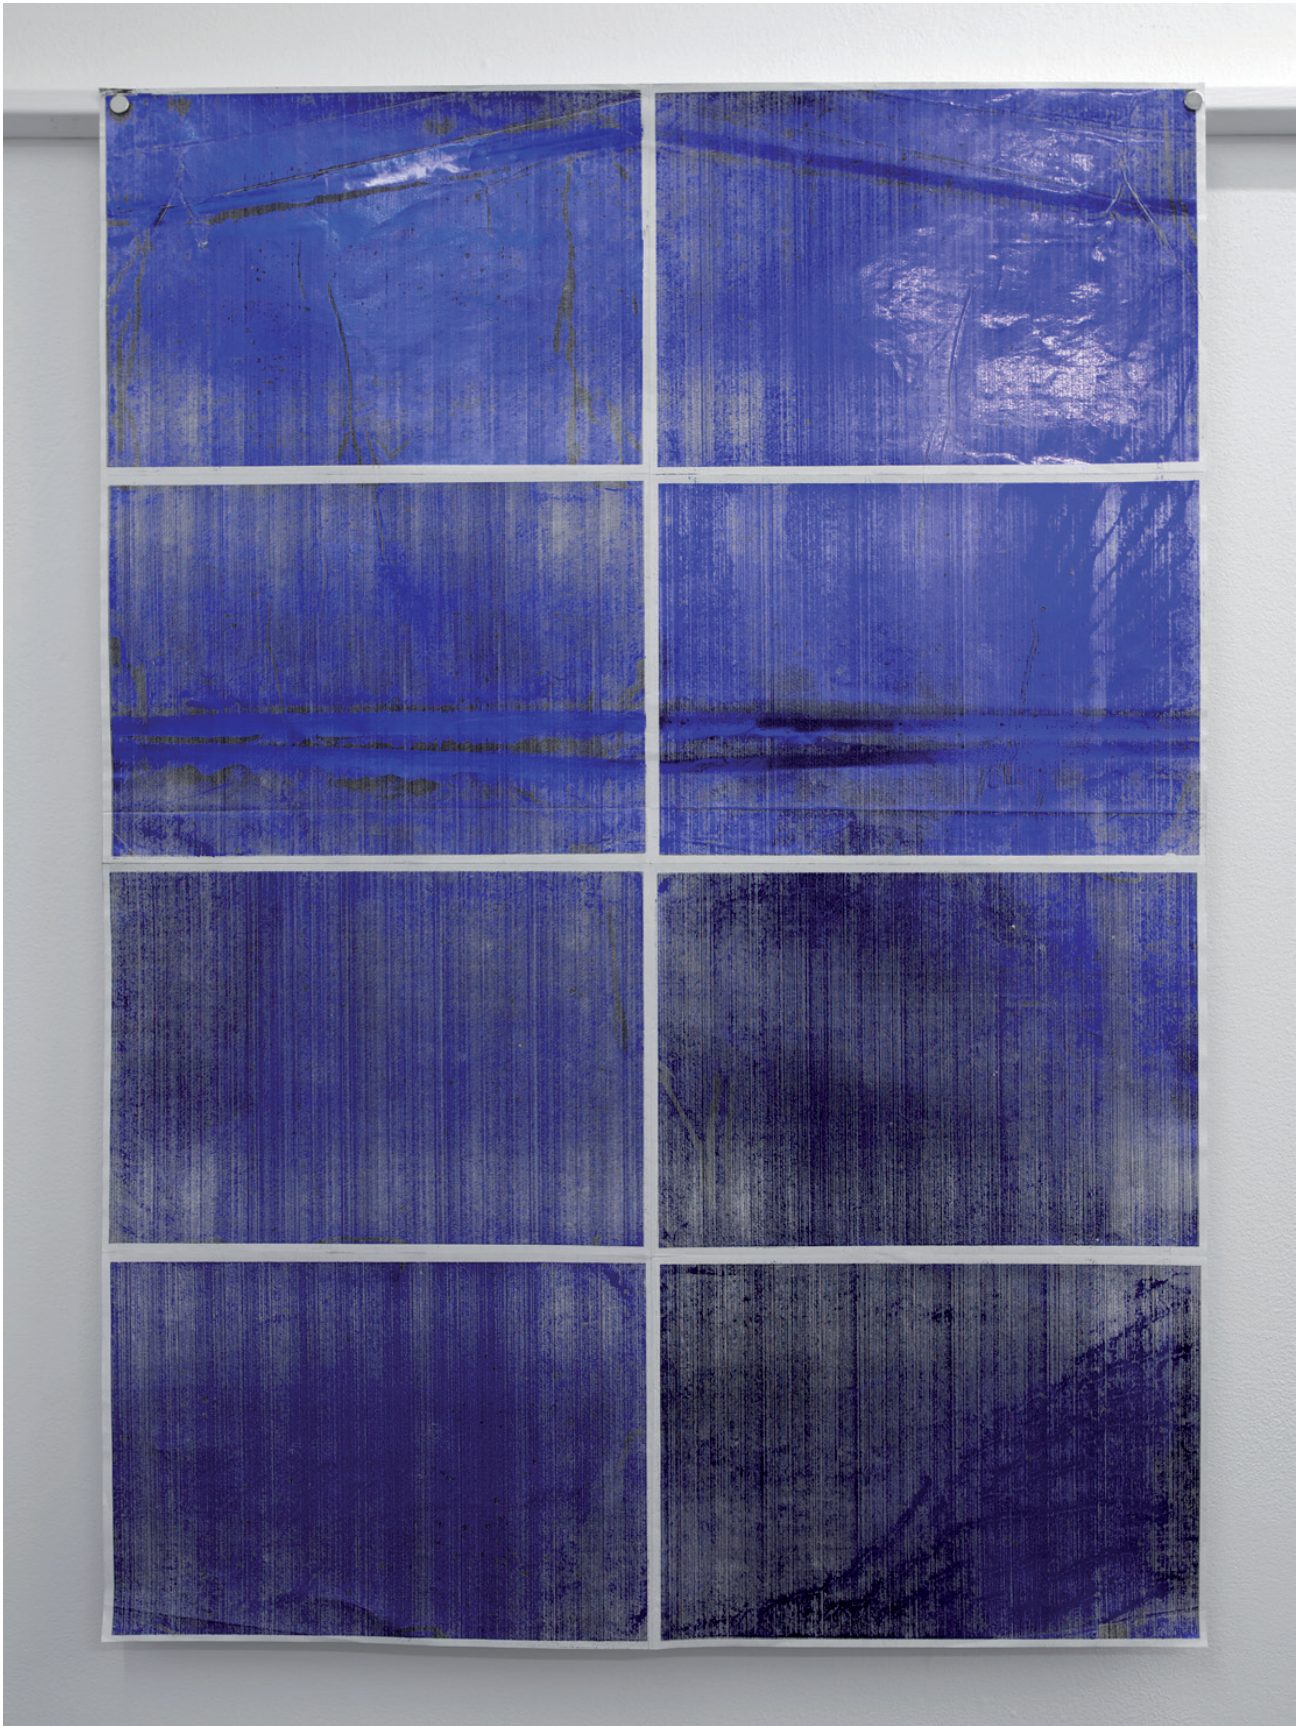

Crèveœur

Xavier Antin

*Learning with errors*

Crève-cœur

untitled, 2012, inkjetprints on paper, 84 x 59 x 3 cm

Crève-cœur

untitled, 2012, laserprint on paper, 60 x 42 cm

Crève-cœur

untitled, 2012, laserprint on paper, 30 x 21 cm

Crève-cœur

untitled, 2012, laserprint on paper, 84 x 59 cm

Crèveœur

untitled, 2012, laserprint on paper, 84 x 59 cm

Crèveœur

untitled, 2012, laserprint on paper, 84 x 59 cm

Crève-cœur