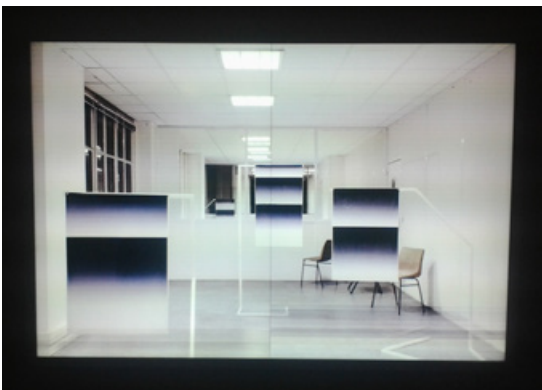

GALERIE CRÈVECOEUR
4 RUE JOUYE-ROUVE
75020 PARIS

Xavier Antin
Offshore
22/03 - 10/05/14

untitled (*Offshore*)
2014, metal, paint, magnets, laserprints
240 x 300 x 187 cm

untitled (*Offshore*)
2014, wood, plexiglas, glass, neons, laserprints
85 x 125 x 15,4 cm
Edition of 4 + 1 A.P