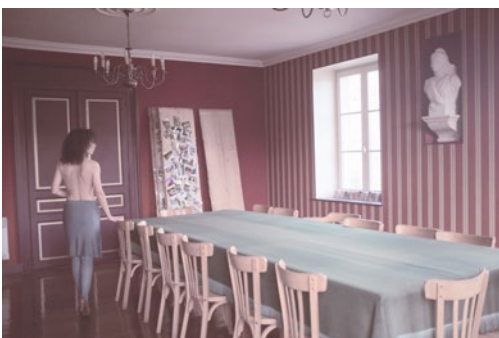

Mairie de Fresne-au-Mont

2016

tirage pigmentaire sur papier fine art, plexiglass
40 x 60 cm