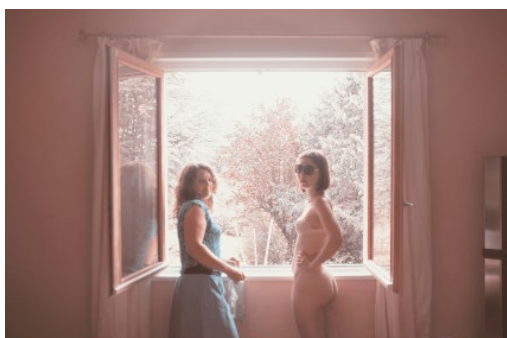

Le jardin des Marseille II

2016

tirage sublimation thermique

10 x 15 cm