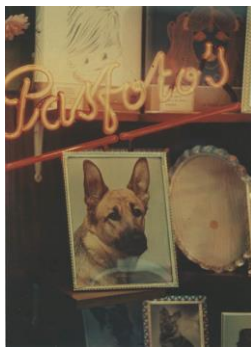

Luigi Ghirri

“Modena” (Serie: Colazione sull'erba), 1973

C-print

Image and paper size: 26.7 x 17.2 cm

Luigi Ghirri

“Modena” (Serie: Colazione sull'erba), 1973

C-print

Image and paper size: 12.8 x 20.1 cm