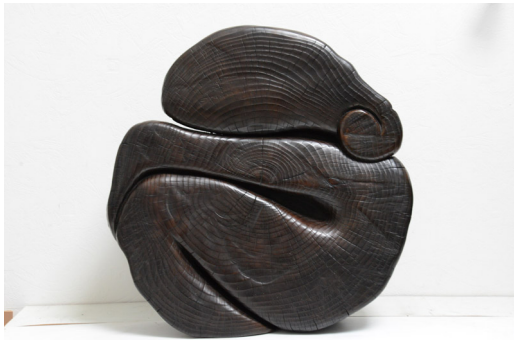

Wang Keping Image Captions

<p>01</p> 	<p>王克平 《框框》 1998 栗木 27 x 32 x 24 cm 由艺术家提供</p> <p>Wang Keping <i>-Frame</i> 1998 Chestnut 27 x 32 x 24 cm Courtesy of the artist</p>
<p>02</p> 	<p>王克平 《闺女》 1996 榆木 37 x 35 x 18 cm 由艺术家提供</p> <p>Wang Keping <i>-Daughter</i> 1996 Elm 37 x 35 x 18 cm Courtesy of the artist</p>
<p>03</p> 	<p>王克平 《壁观》 1991 柞木 45 x 47 x 22 cm 由艺术家提供</p> <p>Wang Keping <i>-Wall Vipasyana</i> 1991 Oak 45 x 47 x 22 cm Courtesy of the artist</p>
<p>04</p> 	<p>王克平 《思迁》 1988 柞木 26 x 40 x 18 cm 由艺术家提供</p> <p>Wang Keping <i>-Betrayal</i> 1988 Oak 26 x 40 x 18 cm Courtesy of the artist</p>

05

王克平
《花好月圆》
2009
柏木
68 x 67 X 15 cm
由艺术家提供

Wang Keping
-Happy Marriage
2009
Cypress
68 x 67 X 15 cm
Courtesy of the artist

06

王克平
《贴身》
2003
榉木
42 x 38 x 22 cm
由艺术家提供

Wang Keping
-Skin Touch
2003
Beech
42 x 38 x 22 cm
Courtesy of the artist