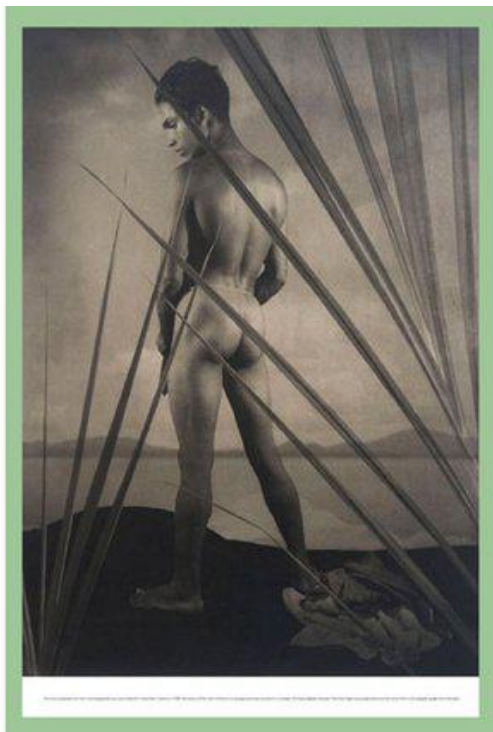

**李明 | LI Ming**

ANTENNA SPACE

一太比特 1T, 2018,  
装置 ( 纸币, 苹果主机外壳, 蜡烛或火柴 )  
Paper currency, apple  
尺寸可变

刘鼎 | LIU Ding

ANTENNA SPACE

口信 2 *Message 2*, 2016 ,  
6 副画 , 一封信 , 麻绳 six paintings, a letter, hemp rope ,  
45x70x25cm