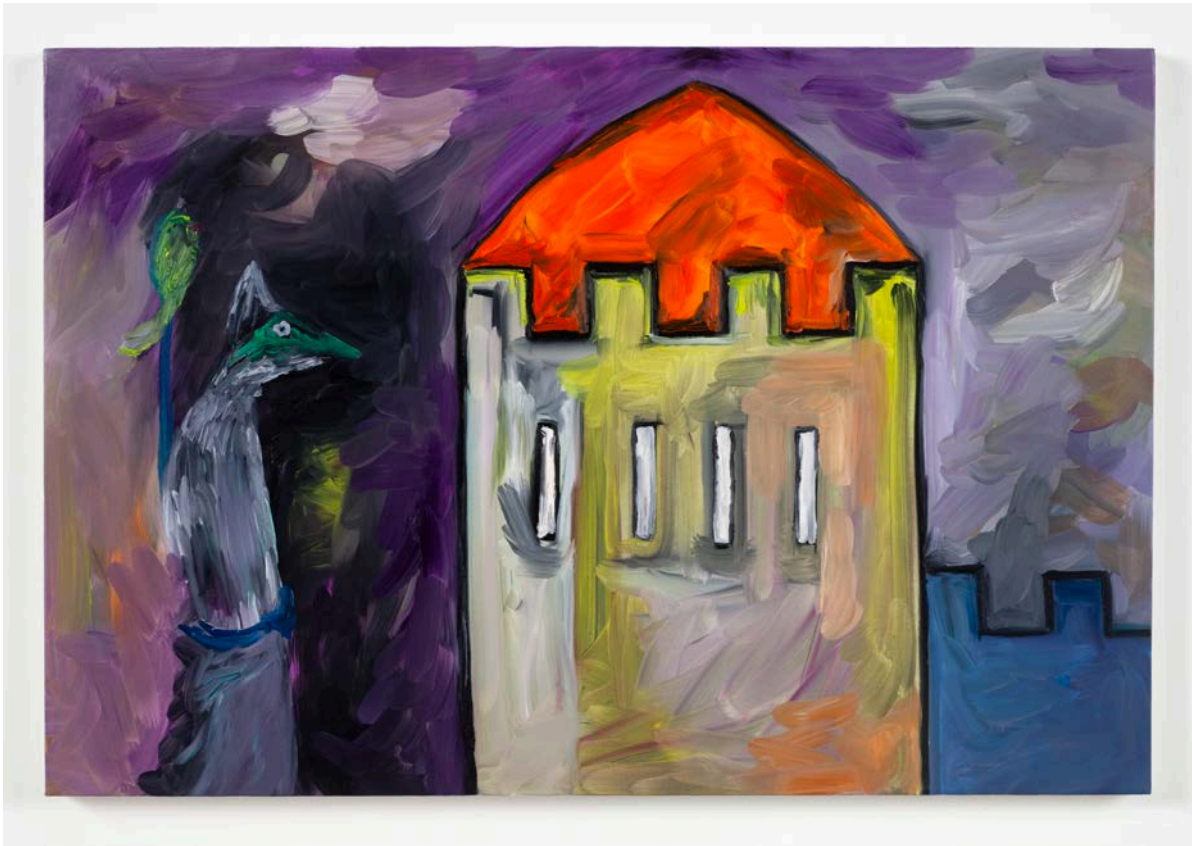

Luc Ming Yan

Le château
2018
Huile sur toile
80 x 120 cm