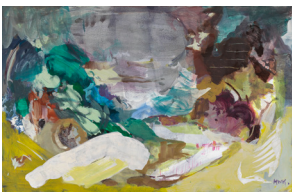

Disarming XXXV 2021
Öl, Wasser und Eitempera
auf Leinwand
*Oil, water and egg tempera
on canvas*
110 x 170 cm / 43^{1/3} x 67 in
MNK/M 118