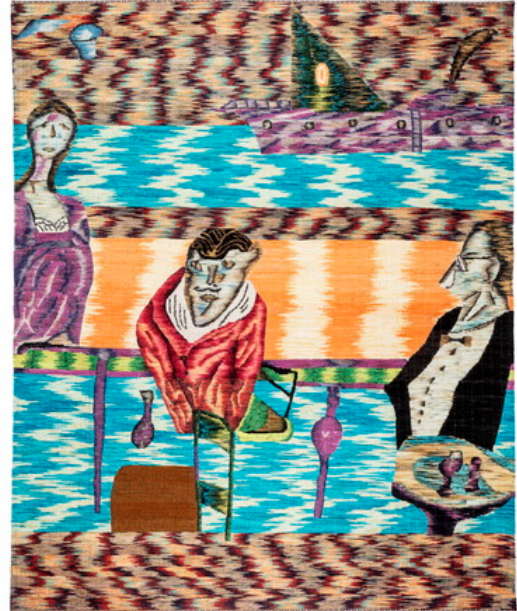

Mixed media

102 x 73 cm

YG-0036

GALERIE GISELA CAPITAIN

YANN GERSTBERGER - ZUGUNRUHE

May 11 - June 30, 2021

ROOM 3

14. *Piano Bar (Fitzcarralda)*
2021
Textile tapestry
270 x 225 cm

YG-0009

15. *Callao DB 2*
2021
Textile tapestry
270 x 225 cm

YG-0011