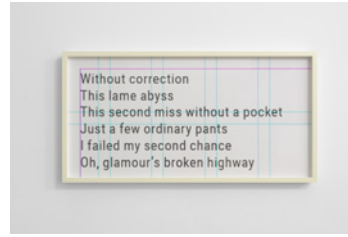

ENTRANCE

DARREN BADER  
4 framed images (*suite*)

Dimensions variable  
(DB21-003)

DARREN BADER  
(framed) fragment

Dimensions variable  
(DB21-020)

DARREN BADER  
*Substitutions: poem*

Dimensions variable  
(DB21-025)