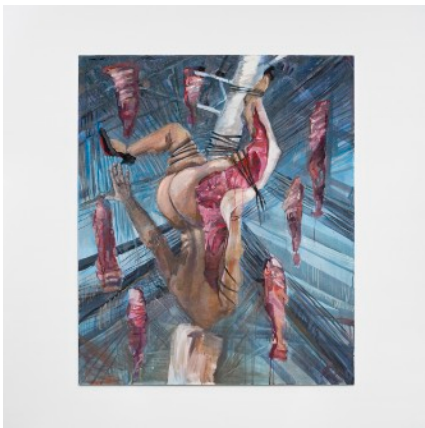

Herbert De Paz
*Alegoria das Américas (da serie
Iconografia das Sombras)*
2021
Collage on aluminium
67 x 36 1/4 inches; 170 x 92 cm
[TBG 22921]

Sonia Gomes
*Untitled, from "A vida não me
assusta series*
2006
Wire, fabric, threads and stone
10 5/8 x 14 1/2 x 13 inches;
27 x 37 x 33 cm
[TBG 22945]