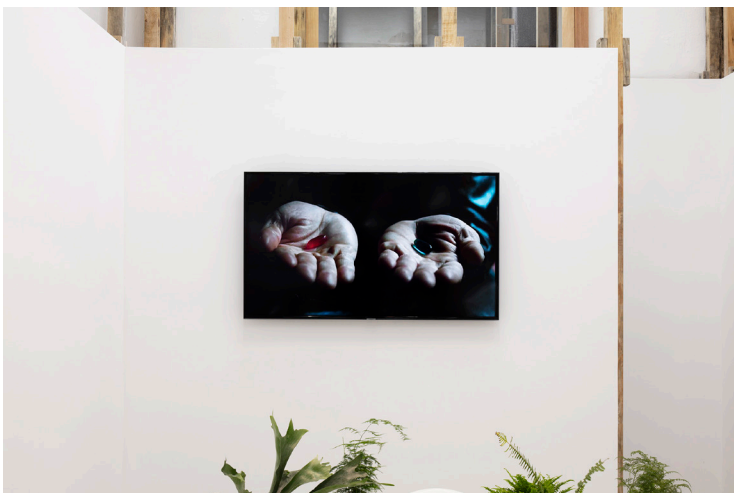

Lodos

*Sala-jardín-bar*  
APRDELESP

Checklist/Captions

APRDELESP,  
*sala-jardín-bar*, 2021  
Steel, glass, plastic, wheels, ferns  
45 x 95 x 95 cm

APRDELESP,  
*sala-jardín-bar*, 2021  
Steel, glass, plastic, wheels, ferns  
45 x 150 x 150 cm

APRDELESP, Carly Richman,  
Sarah Kantrowitz, Xavi Nuevo Guitart,  
*Notas sobre espacios-objeto-persona:*  
*La película (Notes on space-object-persons: The*  
*Movie)*, 2021  
Video  
20:57

All images courtesy of the artist and Lodos, Mexico City.  
All photos by: Whitebalance / MX, Ramiro Chaves