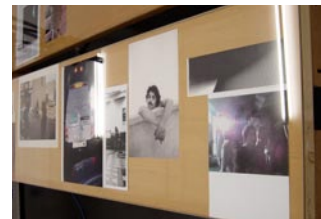

15. „Tisch (Köln) 2“, 2007
46 x 198 x 83 cm
Holz, Glas, C-Prints, Fotokopien