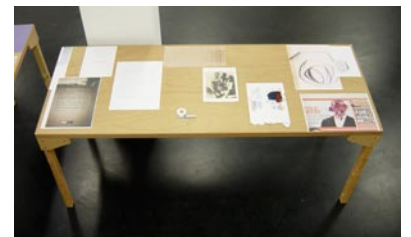

Galerie Daniel Buchholz

Galerie Daniel Buchholz OHG
Neven-DuMont-Str. 17
50667 Köln, Germany
Tel: 0049 221 25 74 946
Fax: 0049 221 25 33 51
post@galeriebuchholz.de
www.galeriebuchholz.de

18. „truth study center (Helsinki) table 10“, 2006

76 x 198 x 93 cm

Holz, Glas, C-Prints, Fotokopien