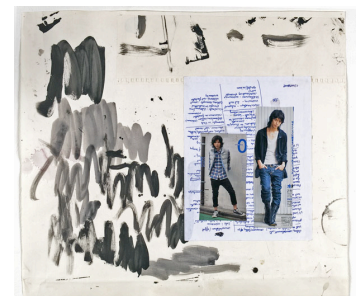

Richard Hawkins

30. April – 14. Juni, 2008

Eröffnung am Mittwoch, den 30. April, von 19 – 21 Uhr

“Shinjuku Boy” (#9), 2008
Collage
51,5 x 45,5 cm / 20 x 18 inches
RH2008_09

“Shinjuku Boy” (#6), 2008
Collage
59 x 47 cm / 23 x 18,5 inches
RH2008_06

“Shinjuku Boy” (#3), 2008
Collage
51 x 57 cm / 20 x 22,5 inches
RH2008_03

“Shinjuku Boy” (#7), 2008
Collage
52 x 45,5 cm / 20,5 x 18 inches
RH2008_07

“Shinjuku Boy” (#5), 2008
Collage
62 x 53 cm / 24,5 x 20,8 inches
RH2008_05

“Shinjuku Boy” (#12), 2008
Collage
51,5 x 45,5 cm / 20 x 18 inches
RH2008_12

“Shinjuku Boy” (#18), 2008
Collage
52,5 x 45,5 cm / 20,5 x 18 inches
RH2008_18

“Shinjuku Boy” (#4), 2008
Collage
48,5 x 55 cm / 19 x 21,7 inches
RH2008_04

“Shinjuku Boy” (#10), 2008
Collage
53 x 45,5 cm / 21 x 18 inches
RH2008_10

“Shinjuku Boy” (#11), 2008
Collage
54 x 45,5 cm / 21,5 x 18 inches
RH2008_11

“Shinjuku Boy” (#15), 2008
Collage
45,5 x 45,5 cm / 18 x 18 inches
RH2008_15