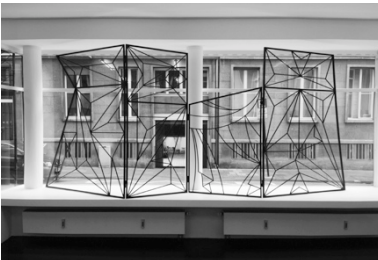

Julian Göthe

“Oooo!”

2 September – 22 October 2011

	<p>Oooo! (“It’s Alright With Me”), 2011 Unikater Siebdruck 31 x 65,3 cm / Rahmen 42,5 x 77 cm JG2011_13</p>
	<p>Oooo! (“I’ve Got A Crush On You”), 2011 Unikater Siebdruck 31 x 100,1 cm / Rahmen 42,5 x 111,5 cm JG2011_14</p>
	<p>“Circle On You 3”, 2011 Swingograph-Zeichnung auf Fotokopie, gerahmt 31 x 22,5 cm JG2011_10</p>
	<p>“Circle On You 4”, 2011 Swingograph-Zeichnung auf Fotokopie, gerahmt 31 x 22,5 cm JG2011_11</p>
	<p>“Lonesome Echo II”, 2011 MDF, Lack, Seil, Metall 315 x 812 cm JG2011_07</p>

	<p>"Circle On You 5", 2011 Swingograph-Zeichnung auf Fotokopie, gerahmt 31 x 22,5 cm JG2011_12</p>
	<p>Oooo! ("Here Lies Love"), 2011 Unikater Siebdruck 31 x 76 cm / Rahmen 42,5 x 87,5 cm JG2011_15</p>
	<p>Oooo! ("How About Me"), 2011 Unikater Siebdruck 31 x 93,8 cm / Rahmen 42,5 x 105,5 cm JG2011_16</p>
	<p>Oooo! ("The More I See You"), 2011 Unikater Siebdruck 31 x 58,8 cm / Rahmen 42,5 x 70,5 cm JG2011_17</p>
	<p>Oooo! ("I'll Be Around"), 2011 Unikater Siebdruck 31 x 94,8 cm / Rahmen 42,5 x 106 cm JG2011_18</p>
	<p>"Circle On You 1", 2011 Swingograph-Zeichnung auf Fotokopie, gerahmt 31 x 22,5 cm JG2011_08</p>

“Circle On You 2”, 2011
Swingograph-Zeichnung auf Fotokopie, gerahmt
31 x 22,5 cm
JG2011_09

“Lonesome Echo I”, 2011
MDF, Lack, Seil, Metall
315 x 620 cm
JG2011_06

Oooo! (“You Brought A New Kind Of Love To Me”), 2011
Unikater Siebdruck
31 x 85 cm / Rahmen 42,5 x 96,5 cm
JG2011_19