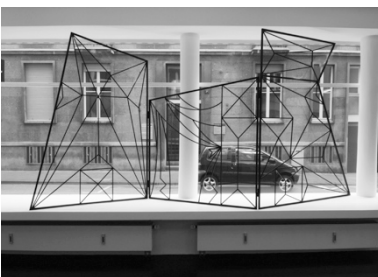

Julian Göthe

“Oooo!”

2 September – 22 October 2011

	<p>Oooo! (“It’s Alright With Me”), 2011 Unikater Siebdruck 31 x 65,3 cm / Rahmen 42,5 x 77 cm JG2011_13</p>
	<p>Oooo! (“I’ve Got A Crush On You”), 2011 Unikater Siebdruck 31 x 100,1 cm / Rahmen 42,5 x 111,5 cm JG2011_14</p>
	<p>“Circle On You 3”, 2011 Swingograph-Zeichnung auf Fotokopie, gerahmt 31 x 22,5 cm JG2011_10</p>
	<p>“Circle On You 4”, 2011 Swingograph-Zeichnung auf Fotokopie, gerahmt 31 x 22,5 cm JG2011_11</p>
	<p>“Lonesome Echo II”, 2011 MDF, Lack, Seil, Metall 315 x 812 cm JG2011_07</p>

	<p>"Circle On You 5", 2011 Swingograph-Zeichnung auf Fotokopie, gerahmt 31 x 22,5 cm JG2011_12</p>
	<p>Oooo! ("Here Lies Love"), 2011 Unikater Siebdruck 31 x 76 cm / Rahmen 42,5 x 87,5 cm JG2011_15</p>
	<p>Oooo! ("How About Me"), 2011 Unikater Siebdruck 31 x 93,8 cm / Rahmen 42,5 x 105,5 cm JG2011_16</p>
	<p>Oooo! ("The More I See You"), 2011 Unikater Siebdruck 31 x 58,8 cm / Rahmen 42,5 x 70,5 cm JG2011_17</p>
	<p>Oooo! ("I'll Be Around"), 2011 Unikater Siebdruck 31 x 94,8 cm / Rahmen 42,5 x 106 cm JG2011_18</p>
	<p>"Circle On You 1", 2011 Swingograph-Zeichnung auf Fotokopie, gerahmt 31 x 22,5 cm JG2011_08</p>

“Circle On You 2”, 2011
Swingograph-Zeichnung auf Fotokopie, gerahmt
31 x 22,5 cm
JG2011_09

“Lonesome Echo I”, 2011
MDF, Lack, Seil, Metall
315 x 620 cm
JG2011_06

Oooo! (“You Brought A New Kind Of Love To Me”), 2011
Unikater Siebdruck
31 x 85 cm / Rahmen 42,5 x 96,5 cm
JG2011_19

“Don't Look Now 1”, 2008
4 Teile, Metall, pulverbeschichtet
210 x 540 cm
JG2008_13

“Don't Look Now 2”, 2008
3 Teile, Metall, pulverbeschichtet
210 x 480 cm
JG2008_14