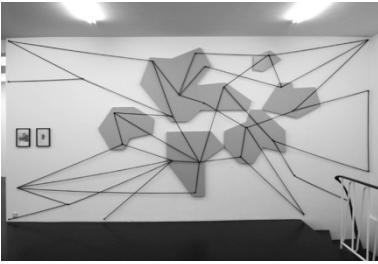

Julian Göthe

“Oooo!”

2 September – 22 October 2011

	<p>Oooo! (“It’s Alright With Me”), 2011 Unikater Siebdruck 31 x 65,3 cm / Rahmen 42,5 x 77 cm JG2011_13</p>
	<p>Oooo! (“I’ve Got A Crush On You”), 2011 Unikater Siebdruck 31 x 100,1 cm / Rahmen 42,5 x 111,5 cm JG2011_14</p>
	<p>“Circle On You 3”, 2011 Swingograph-Zeichnung auf Fotokopie, gerahmt 31 x 22,5 cm JG2011_10</p>
	<p>“Circle On You 4”, 2011 Swingograph-Zeichnung auf Fotokopie, gerahmt 31 x 22,5 cm JG2011_11</p>
	<p>“Lonesome Echo II”, 2011 MDF, Lack, Seil, Metall 315 x 812 cm JG2011_07</p>

	<p>"Circle On You 5", 2011 Swingograph-Zeichnung auf Fotokopie, gerahmt 31 x 22,5 cm JG2011_12</p>
	<p>Oooo! ("Here Lies Love"), 2011 Unikater Siebdruck 31 x 76 cm / Rahmen 42,5 x 87,5 cm JG2011_15</p>
	<p>Oooo! ("How About Me"), 2011 Unikater Siebdruck 31 x 93,8 cm / Rahmen 42,5 x 105,5 cm JG2011_16</p>
	<p>Oooo! ("The More I See You"), 2011 Unikater Siebdruck 31 x 58,8 cm / Rahmen 42,5 x 70,5 cm JG2011_17</p>
	<p>Oooo! ("I'll Be Around"), 2011 Unikater Siebdruck 31 x 94,8 cm / Rahmen 42,5 x 106 cm JG2011_18</p>
	<p>"Circle On You 1", 2011 Swingograph-Zeichnung auf Fotokopie, gerahmt 31 x 22,5 cm JG2011_08</p>

“Circle On You 2”, 2011
Swingograph-Zeichnung auf Fotokopie, gerahmt
31 x 22,5 cm
JG2011_09

“Lonesome Echo I”, 2011
MDF, Lack, Seil, Metall
315 x 620 cm
JG2011_06

Oooo! (“You Brought A New Kind Of Love To Me”), 2011
Unikater Siebdruck
31 x 85 cm / Rahmen 42,5 x 96,5 cm
JG2011_19