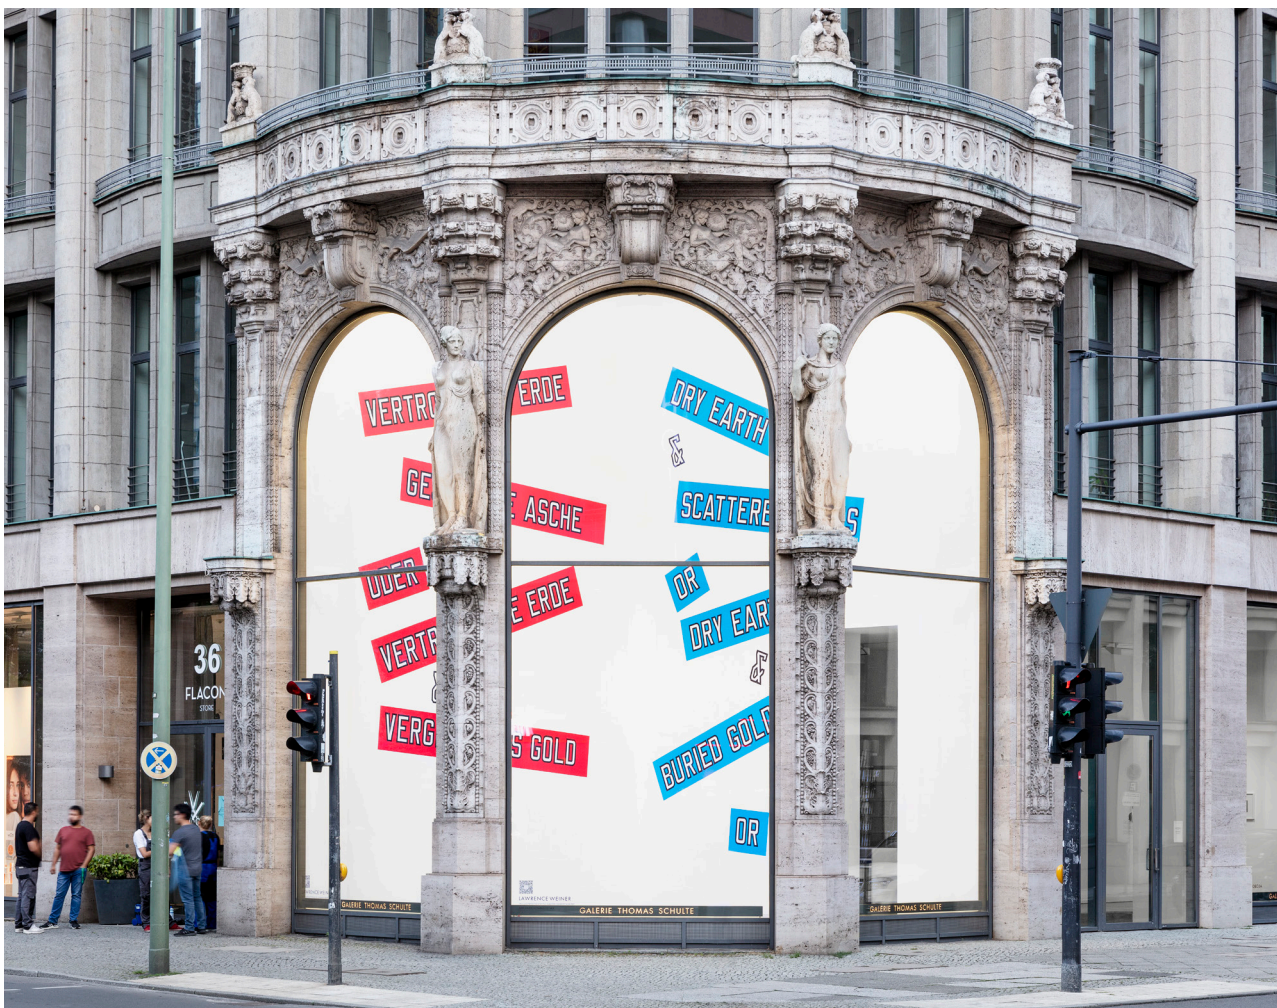

LAWRENCE WEINER

VERTROCKNETE ERDE  
& GESTREUTE ASCHE  
ODER  
VERTROCKNETE ERDE  
& VERGRABENES GOLD  
ODER

GALERIE THOMAS SCHULTE, 17. JULI BIS 4. SEPTEMBER 2021

Galerie Thomas Schulte GmbH  
Charlottenstraße 24  
D-10117 Berlin