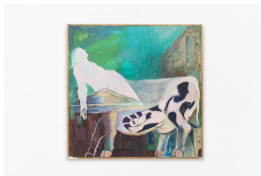

PASIPHAE
JUAN JOSÉ GURROLA, JAMES METCALF, ANA PELLICER

Juan José Gurrola
Untitled
1987
Acrylic on canvas
25.2 x 21.26 x 1.18 inches
64 x 54 x 3 cm

James Metcalf
Máquina de Dédalo
1983
Hammered brass and forged iron
76.77 x 55.51 x 24.02 inches
195 x 141 x 61 cm

Juan José Gurrola
Pasiphae (De la serie Presas de Salón)
1987
Acrylic on canvas
48.03 x 48.03 x 1.57 inches
122 x 122 x 4 cm

James Metcalf
Nodriza
1983
Brass
68.9 x 27.56 x 21.65 inches
175 x 70 x 55 cm