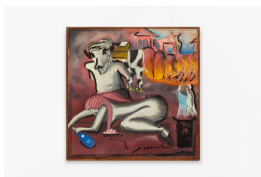

PASIPHAE
JUAN JOSÉ GURROLA, JAMES METCALF, ANA PELLICER

Juan José Gurrola
Untitled
1987
Acrylic on canvas
25.2 x 21.26 x 1.18 inches
64 x 54 x 3 cm

James Metcalf
Máquina de Dédalo
1983
Hammered brass and forged iron
76.77 x 55.51 x 24.02 inches
195 x 141 x 61 cm

Juan José Gurrola
Pasiphae (De la serie Presas de Salón)
1987
Acrylic on canvas
48.03 x 48.03 x 1.57 inches
122 x 122 x 4 cm

James Metcalf
Nodriza
1983
Brass
68.9 x 27.56 x 21.65 inches
175 x 70 x 55 cm