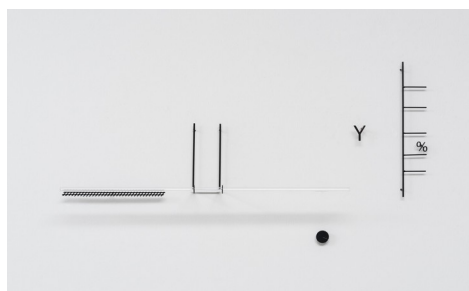

Óleo sobre lienzo. Oil on canvas.

175 x 125 cm

**Marlena Kudlicka***f=different 3/1/1*, 2016

Acero texturizado, vidrio. Powder coated steel, glass.

245 x 225 x 30 cm

**Marlena Kudlicka***f=different Y%*, 2017

Acero texturizado. Powder coated steel.

28 x 54 x 13 cm

**Rasmus Nilausen***The Fix*, 2014

Óleo sobre lienzo. Oil on canvas

116 x 89 cm

Rasmus Nilausen*Hand*, 2019

Óleo sobre lienzo. Oil on canvas

146 x 114 cm