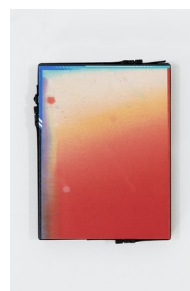

**Gabriele Beveridge***To the Bone, 2021*

Found and sun-faded beauty poster, beach stones with quartz veins. Poster de belleza encontrado y descolorido por el sol, piedras de playa con vetas de cuarzo.

Acero texturizado. Powder coated steel.

28 x 54 x 13 cm

**Rasmus Nilausen***The Fix*, 2014

Óleo sobre lienzo. Oil on canvas

116 x 89 cm

Rasmus Nilausen*Hand*, 2019

Óleo sobre lienzo. Oil on canvas

146 x 114 cm

**Ben Edmunds***Dream catcher*, 2021

Fabric dye and acrylic on canvas with webbing and buckles. Tinte para tela y acrílico sobre lienzo con cinchas y hebillas

40 x 30 cm

**Ben Edmunds***First moments (final movements)*, 2021