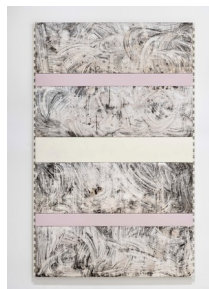

Gabriele Beveridge

Soft Dusk, 2021

Photo chemicals on powder coated shop fittings. Productos químicos fotográficos sobre partes de mobiliario de tienda recubiertos con esmaltes de polvo.

200 x 127.5 x 3 cm